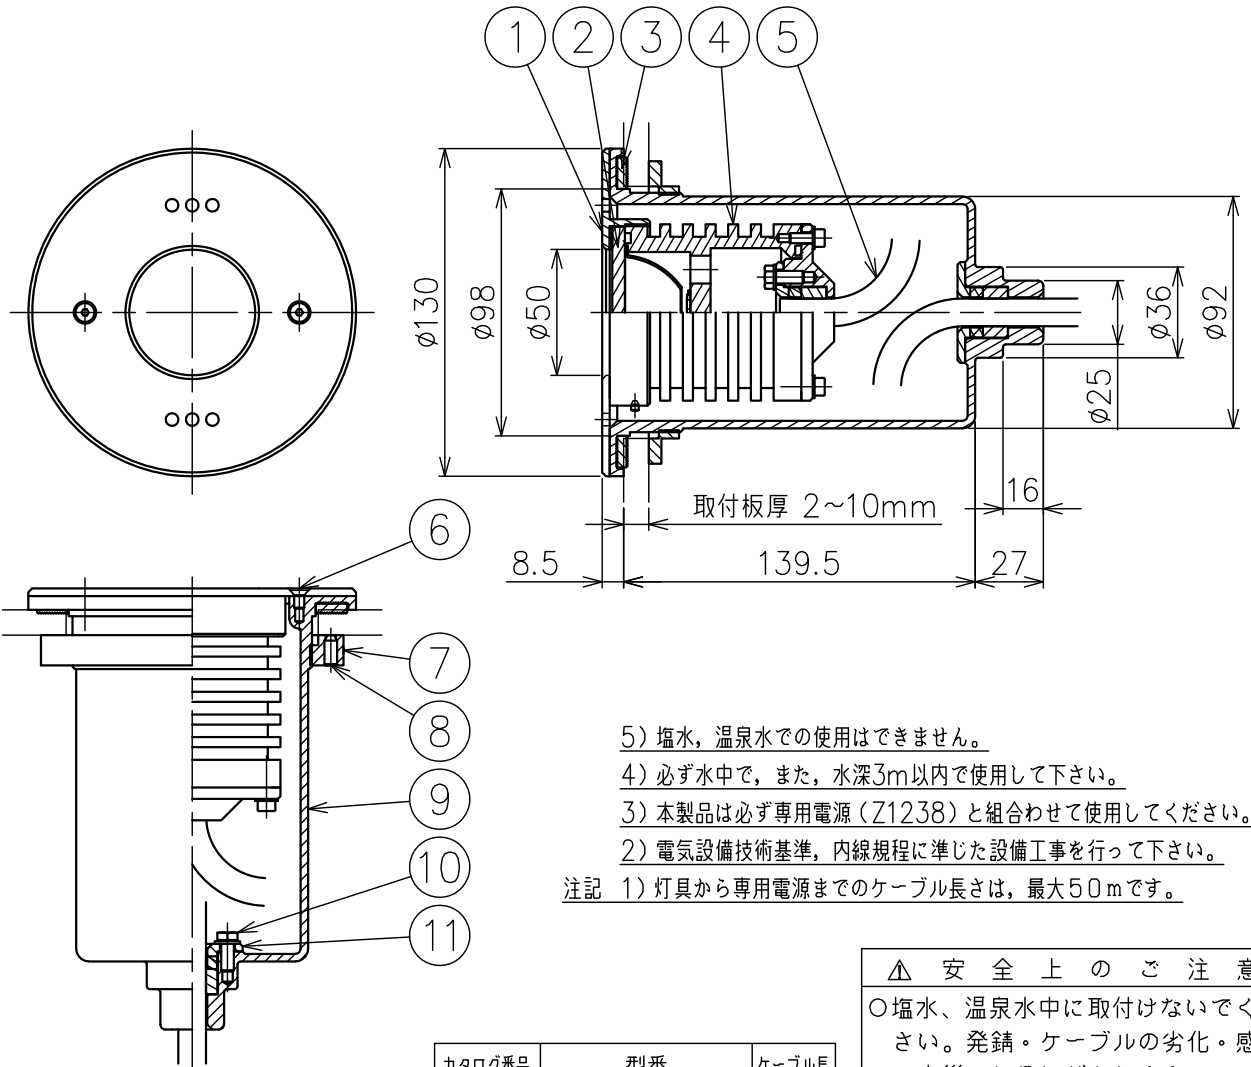

切込寸法

- 5) 塩水、温泉水での使用はできません。
 4) 必ず水中で、また、水深3m以内で使用して下さい。
 3) 本製品は必ず専用電源 (Z1238) と合わせて使用して下さい。
 2) 電気設備技術基準、内線規程に準じた設備工事を行って下さい。
 注記 1) 灯具から専用電源までのケーブル長さは、最大50mです。

同梱品

- 六角レンチ2.5mm/1ヶ
- 設置ボディナット用専用レンチ/1ヶ

カタログ番号	型番	ケーブル長
J-225	60JW-10B4-10	10m
J-226	60JW-11B1-10	30m
J-227	60JW-12B9-10	50m

△ 安全上のご注意

- 塩水、温泉水中に取付けないでください。発錆・ケーブルの劣化・感電・火災のおそれがあります。
- 水温が45℃以上の所に取付けないでください。感電・火災のおそれがあります。
- 水深3m以上の所に取付けないでください。感電・火災のおそれがあります。
- 空気中で点灯しないでください。温度上昇によりランプ短寿命のおそれがあります。

品番	品名	材質	数量	摘要
11	ケーブルグランド	SUS	1	
10	ケーブルグランド取付ネジ	SUS	2	M5
9	設置ボディ	SUS	1	
8	ゆるみ防止ネジ	SUS	1	M5
7	設置ボディナット	SUS	1	
6	灯具取付ネジ	SUS	2	M4
5	キャブタイヤケーブル	クロロレンゴム	1	2PNCT 2mm ² X3心
4	灯具ボディ	SUS	1	
3	設置ボディパッキン	EPDMゴム	1	黒色
2	カバーガラス	強化ガラス	1	クリア
1	前面カバー	SUS	1	磨き仕上

器具タイプ	水中形 FRP、ステンレスプール用
適合ランプ	高出力LED 13W 電球色タイプ X 1 (3000K)
色種	

品番	品名	材質	数量	摘要	カタログ番号	上記	型番	上記
第三角法	作図	yi	単位	mm	尺度	—	質量	3.9 kg (ケーブルは含まず)

※本品の規格および外観は改良のため予告なしに変更する事がありますので、あらかじめご了承ください。

181128

100716