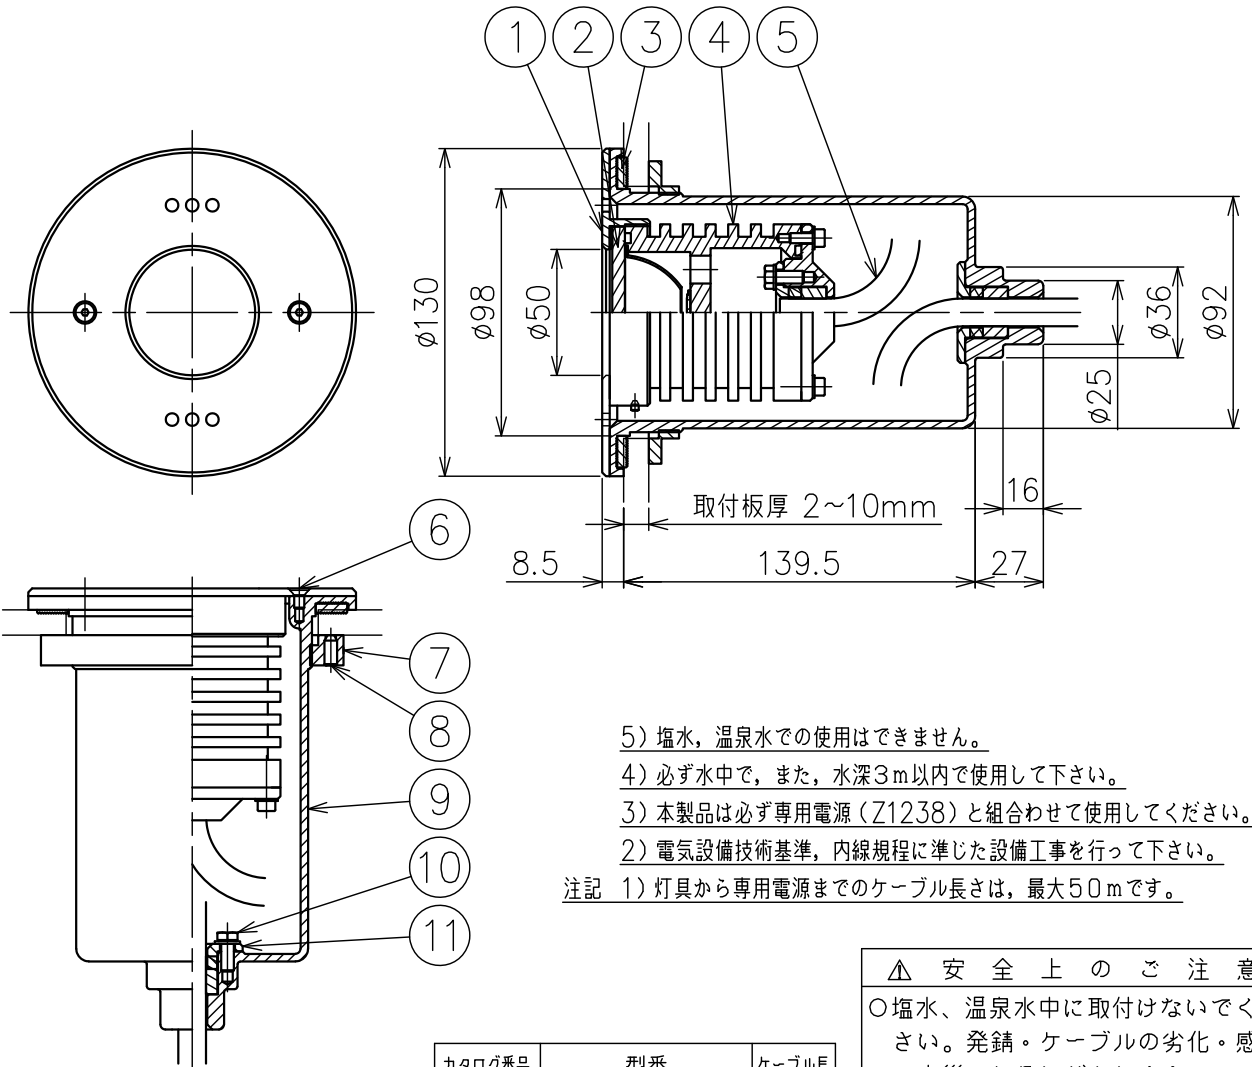

切込寸法

- 5) 塩水、温泉水での使用はできません。
 4) 必ず水中で、また、水深3m以内で使用して下さい。
 3) 本製品は必ず専用電源 (Z1238) と合わせて使用して下さい。
 2) 電気設備技術基準、内線規程に準じた設備工事を行って下さい。
 注記 1) 灯具から専用電源までのケーブル長さは、最大50mです。

同梱品

- 六角レンチ2.5mm/1ヶ
- 設置ボディナット用専用レンチ/1ヶ

カタログ番号	型番	ケーブル長
J-222	60JW-07B9-10	10m
J-223	60JW-08B6-10	30m
J-224	60JW-09B3-10	50m

品番	品名	材質	数量	摘要
11	ケーブルグランド	SUS	1	
10	ケーブルグランド取付ネジ	SUS	2	M5
9	設置ボディ	SUS	1	
8	ゆるみ防止ネジ	SUS	1	M5
7	設置ボディナット	SUS	1	
6	灯具取付ネジ	SUS	2	M4
5	キャブタイヤケーブル	クロロレンゴム	1	2PNCT 2mm ² X3心
4	灯具ボディ	SUS	1	
3	設置ボディパッキン	EPDMゴム	1	黒色
2	カバーガラス	強化ガラス	1	クリア
1	前面カバー	SUS	1	磨き仕上

品番	品名	材質	数量	摘要
第三角法	作図	yi	単位	mm
			尺度	—
			質量	3.9 kg (ケーブルは含まず)

※本品の規格および外観は改良のため予告なしに変更する事がありますので、あらかじめご了承ください。

181128

100716