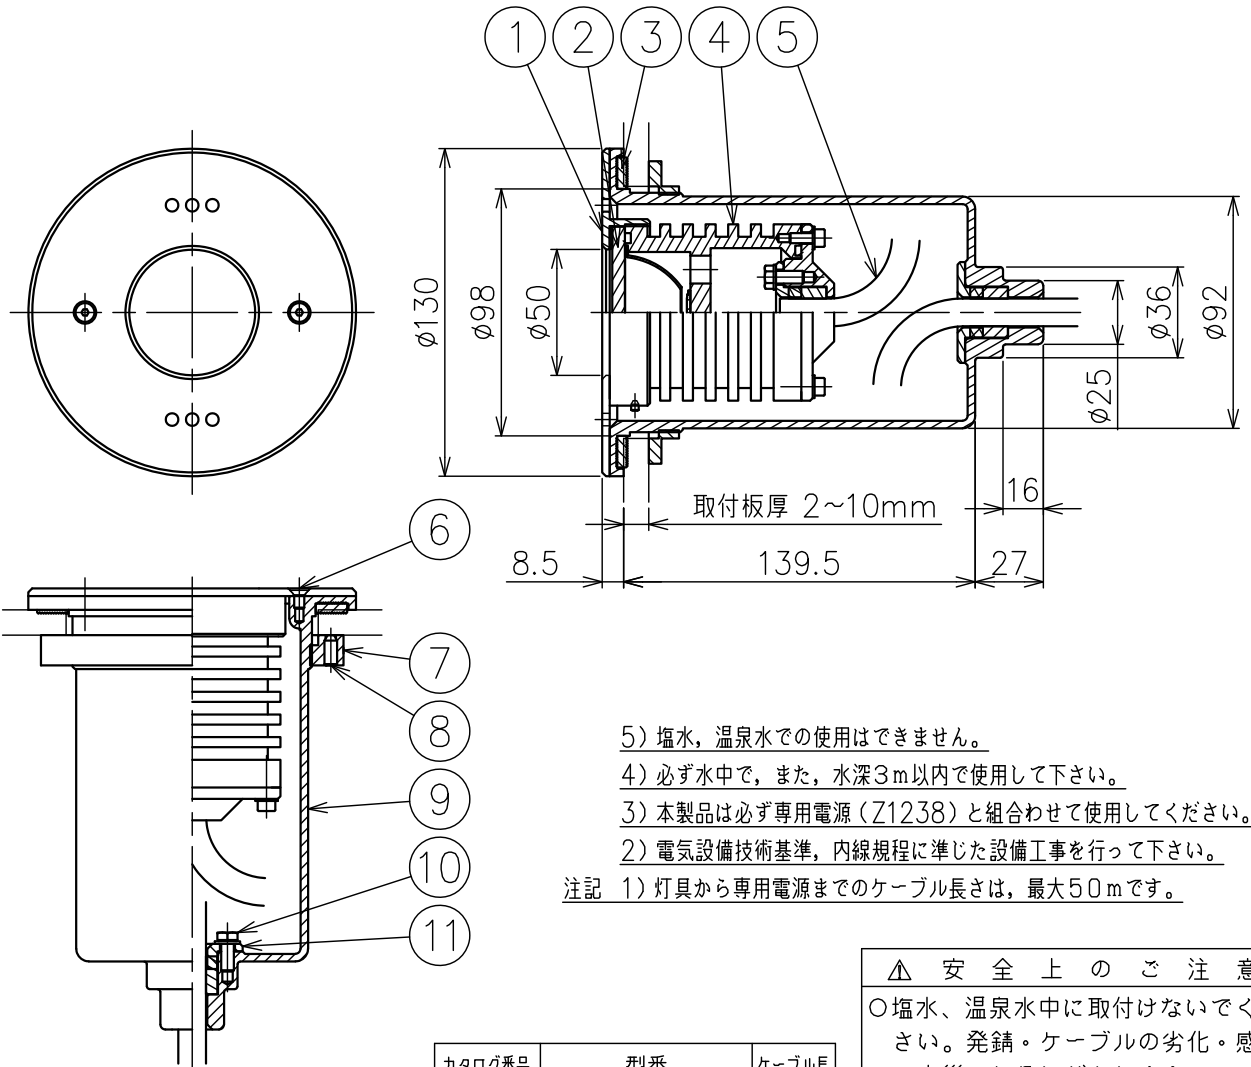

切込寸法

- 5) 塩水、温泉水での使用はできません。
 - 4) 必ず水中で、また、水深3m以内で使用して下さい。
 - 3) 本製品は必ず専用電源 (Z1238) と合わせて使用して下さい。
 - 2) 電気設備技術基準、内線規程に準じた設備工事を行って下さい。
- 注記 1) 灯具から専用電源までのケーブル長さは、最大50mです。

同梱品

- ・六角レンチ2.5mm/1ヶ
- ・設置ボディナット用専用レンチ/1ヶ

カタログ番号	型番	ケーブル長
J-222	60JW-07B9-10	10m
J-223	60JW-08B6-10	30m
J-224	60JW-09B3-10	50m

△ 安全上のご注意			
○塩水、温泉水中に取付けないでください。発錆・ケーブルの劣化・感電・火災のおそれがあります。			
○水温が45℃以上の所に取付けないでください。感電・火災のおそれがあります。			
○水深3m以上の所に取付けないでください。感電・火災のおそれがあります。			
○空気中で点灯しないでください。温度上昇によりランプ短寿命のおそれがあります。			
器具タイプ	・水中形 ・FRP、ステンレスプール用		
適合ランプ	高出力LED 13W 白色タイプ X 1 (5000K)		
色種			
カタログ番号	上記	型番	上記

11	ケーブルグランド	SUS	1	
10	ケーブルグランド取付ネジ	SUS	2	M5
9	設置ボディ	SUS	1	
8	ゆるみ防止ネジ	SUS	1	M5
7	設置ボディナット	SUS	1	
6	灯具取付ネジ	SUS	2	M4
5	キャブタイヤケーブル	クロロレンゴム	1	2PNCT 2mm ² X3心
4	灯具ボディ	SUS	1	
3	設置ボディパッキン	EPDMゴム	1	黒色
2	カバーガラス	強化ガラス	1	クリア
1	前面カバー	SUS	1	磨き仕上
品番	品名	材質	数量	摘要
第三角法	作図	yi	単位	mm
			尺度	—
			質量	3.9 kg (ケーブルは含まず)