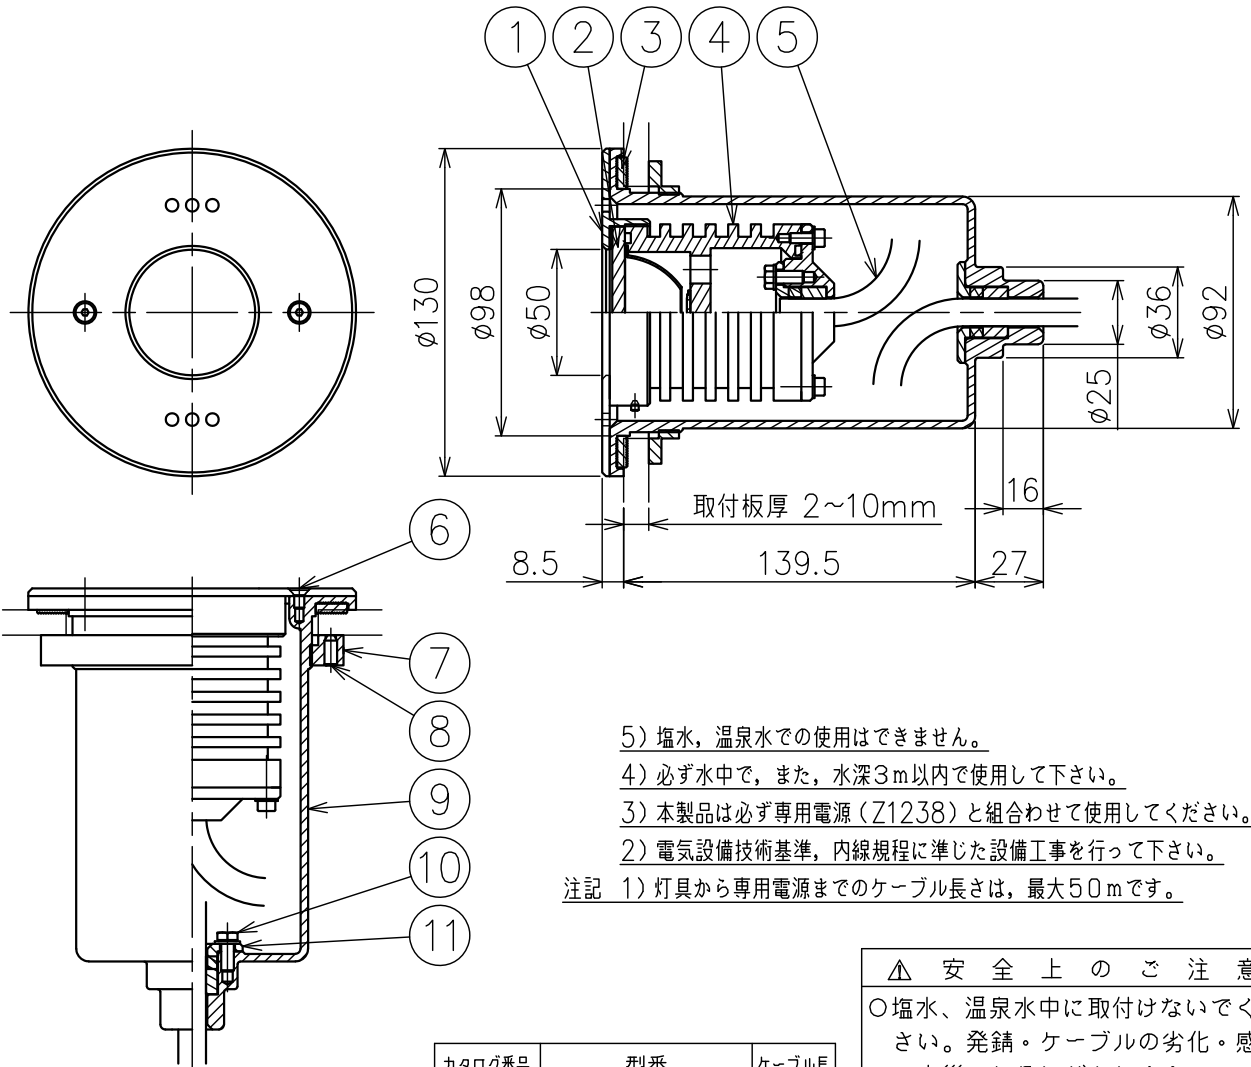

切込寸法

- 5) 塩水、温泉水での使用はできません。
 4) 必ず水中で、また、水深3m以内で使用して下さい。
 3) 本製品は必ず専用電源 (Z1238) と合わせて使用して下さい。
 2) 電気設備技術基準、内線規程に準じた設備工事を行って下さい。
 注記 1) 灯具から専用電源までのケーブル長さは、最大50mです。

同梱品

- ・六角レンチ2.5mm/1ヶ
- ・設置ボディナット用専用レンチ/1ヶ

カタログ番号	型番	ケーブル長
J-222	60JW-07B9-10	10m
J-223	60JW-08B6-10	30m
J-224	60JW-09B3-10	50m

△ 安全上のご注意

- 塩水、温泉水中に取付けないでください。発錆・ケーブルの劣化・感電・火災のおそれがあります。
- 水温が45℃以上の所に取付けないでください。感電・火災のおそれがあります。
- 水深3m以上の所に取付けないでください。感電・火災のおそれがあります。
- 空気中で点灯しないでください。温度上昇によりランプ短寿命のおそれがあります。

器具タイプ	・水中形 ・FRP、ステンレスプール用
適合ランプ	高出力LED 13W 白色タイプ X 1 (5000K)
色種	

品番	品名	材質	数量	摘要	カタログ番号	上記	型番	上記
第三角法	作図	yi	単位	mm	尺度	—	質量	3.9 kg (ケーブルは含まず)

※本品の規格および外観は改良のため予告なしに変更する事がありますので、あらかじめご了承ください。

181128

100716