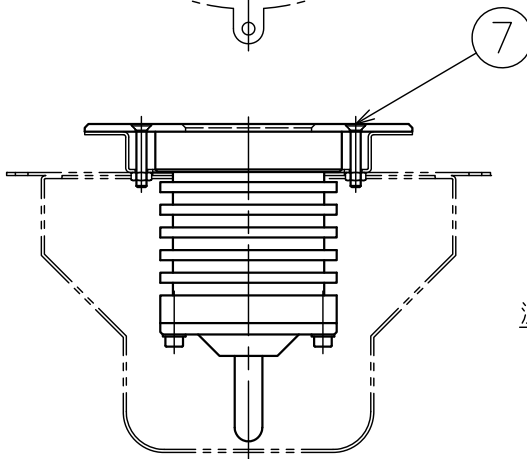

181128

100716

設置ボディ : D1011

- 5) 塩水、温泉水での使用はできません。
- 4) 必ず水中で、また、水深3m以内で使用して下さい。
- 3) 本製品は必ず専用電源 (Z1238) と合わせて使用して下さい。
- 2) 電気設備技術基準、内線規程に準じた設備工事を行って下さい。
- 注記 1) 灯具から専用電源までのケーブル長さは、最大50mです。

同梱品

・六角レンチ2.5mm/1ヶ

カタログ番号	型番	ケーブル長
J-219	60JW-04B7-10	10m
J-220	60JW-05B4-10	30m
J-221	60JW-06B1-10	50m

△ 安全上のご注意

- 塩水、温泉水中に取付けないでください。発錆・ケーブルの劣化・感電・火災のおそれがあります。
- 水温が45℃以上の所に取付けないでください。感電・火災のおそれがあります。
- 水深3m以上の所に取付けないでください。感電・火災のおそれがあります。
- 空气中で点灯しないでください。温度上昇によりランプ短寿命のおそれがあります。

7	灯具取付ネジ	SUS	2	M4
6	キャブタイヤケーブル	クロロレンゴム	1	2PNCT 2mm ² X3心
5	ケーブルグラウンド取付ネジ	SUS	2	M5
4	ケーブルグラウンド	SUS	1	
3	灯具ボディ	SUS	1	
2	カバーガラス	強化ガラス	1	クリア
1	前面カバー	SUS	1	磨き仕上

器具タイプ	水中形 ・コンクリートプール用
適合ランプ	高出力LED 13W 電球色タイプ X 1 (3000K)
色種	

品番	品名	材質	数量	摘要				カタログ番号	上記	型番	上記
第三角法	作図	yi	単位	mm	尺度	—	質量	1.6 kg (ケーブルは含まず)			

※本品の規格および外観は改良のため予告なしに変更する事がありますので、あらかじめご了承ください。