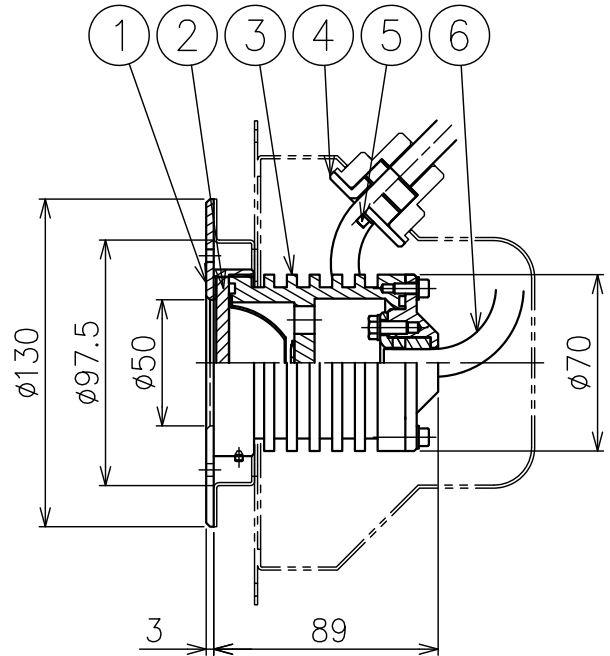

181128

100716

設置ボディ : D1011

- 5) 塩水、温泉水での使用はできません。
- 4) 必ず水中で、また、水深3m以内で使用して下さい。
- 3) 本製品は必ず専用電源 (Z1238) と合わせて使用して下さい。
- 2) 電気設備技術基準、内線規程に準じた設備工事を行って下さい。
- 注記 1) 灯具から専用電源までのケーブル長さは、最大50mです。

同梱品

・六角レンチ2.5mm/1ヶ

カタログ番号	型番	ケーブル長
J-219	60JW-04B7-10	10m
J-220	60JW-05B4-10	30m
J-221	60JW-06B1-10	50m

△ 安全上のご注意

- 塩水、温泉水中に取付けないでください。発錆・ケーブルの劣化・感電・火災のおそれがあります。
- 水温が45℃以上の所に取付けないでください。感電・火災のおそれがあります。
- 水深3m以上の所に取付けないでください。感電・火災のおそれがあります。
- 空气中で点灯しないでください。温度上昇によりランプ短寿命のおそれがあります。

7	灯具取付ネジ	SUS	2	M4
6	キャブタイヤケーブル	クロロレンゴム	1	2PNCT 2mm ² X3心
5	ケーブルグラウンド取付ネジ	SUS	2	M5
4	ケーブルグラウンド	SUS	1	
3	灯具ボディ	SUS	1	
2	カバーガラス	強化ガラス	1	クリア
1	前面カバー	SUS	1	磨き仕上

器具タイプ	水中形 ・コンクリートプール用
適合ランプ	高出力LED 13W 電球色タイプ X 1 (3000K)
色種	

品番	品名	材質	数量	摘要				カタログ番号	上記	型番	上記
第三角法	作図	yi	単位	mm	尺度	—	質量	1.6 kg (ケーブルは含まず)			

※本品の規格および外観は改良のため予告なしに変更する事がありますので、あらかじめご了承ください。