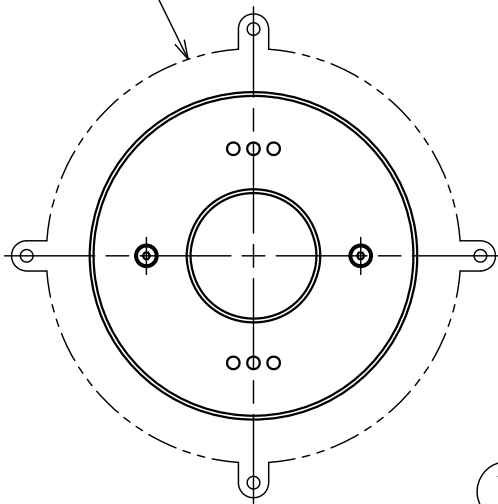

181128

100716

設置ボディ : D1011

- 5) 塩水、温泉水での使用はできません。
- 4) 必ず水中で、また、水深3m以内で使用して下さい。
- 3) 本製品は必ず専用電源 (Z1238) と合わせて使用して下さい。
- 2) 電気設備技術基準、内線規程に準じた設備工事を行って下さい。
- 注記 1) 灯具から専用電源までのケーブル長さは、最大50mです。

同梱品

・六角レンチ2.5mm/1ヶ

カタログ番号	型番	ケーブル長
J-219	60JW-04B7-10	10m
J-220	60JW-05B4-10	30m
J-221	60JW-06B1-10	50m

△ 安全上のご注意

- 塩水、温泉水中に取付けないでください。発錆・ケーブルの劣化・感電・火災のおそれがあります。
- 水温が45℃以上の所に取付けないでください。感電・火災のおそれがあります。
- 水深3m以上の所に取付けないでください。感電・火災のおそれがあります。
- 空气中で点灯しないでください。温度上昇によりランプ短寿命のおそれがあります。

7	灯具取付ネジ	SUS	2	M4
6	キャブタイヤケーブル	クロロレンゴム	1	2PNCT 2mm ² X3心
5	ケーブルグラウンド取付ネジ	SUS	2	M5
4	ケーブルグラウンド	SUS	1	
3	灯具ボディ	SUS	1	
2	カバーガラス	強化ガラス	1	クリア
1	前面カバー	SUS	1	磨き仕上

器具タイプ	水中形 ・コンクリートプール用
適合ランプ	高出力LED 13W 電球色タイプ X 1 (3000K)
色種	

品番	品名	材質	数量	摘要				カタログ番号	上記	型番	上記
第三角法	作図	yi	単位	mm	尺度	—	質量	1.6 kg (ケーブルは含まず)			

※本品の規格および外観は改良のため予告なしに変更する事がありますので、あらかじめご了承ください。