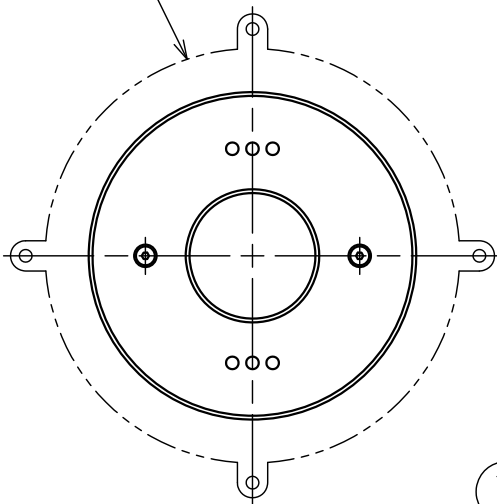

181128

100716

設置ボディ : D1011

- 5) 塩水、温泉水での使用はできません。
 - 4) 必ず水中で、また、水深3m以内で使用して下さい。
 - 3) 本製品は必ず専用電源 (Z1238) と合わせて使用して下さい。
 - 2) 電気設備技術基準、内線規程に準じた設備工事を行って下さい。
- 注記 1) 灯具から専用電源までのケーブル長さは、最大50mです。

同梱品

・六角レンチ2.5mm/1ヶ

カタログ番号	型番	ケーブル長
J-219	60JW-04B7-10	10m
J-220	60JW-05B4-10	30m
J-221	60JW-06B1-10	50m

△ 安全上のご注意

- 塩水、温泉水中に取付けないでください。発錆・ケーブルの劣化・感電・火災のおそれがあります。
- 水温が45℃以上の所に取付けないでください。感電・火災のおそれがあります。
- 水深3m以上の所に取付けないでください。感電・火災のおそれがあります。
- 空気中で点灯しないでください。温度上昇によりランプ短寿命のおそれがあります。

品番	品名	材質	数量	摘要
7	灯具取付ネジ	SUS	2	M4
6	キャブタイヤケーブル	クロロレンゴム	1	2PNCT 2mm ² ×3心
5	ケーブルグラウンド取付ネジ	SUS	2	M5
4	ケーブルグラウンド	SUS	1	
3	灯具ボディ	SUS	1	
2	カバーガラス	強化ガラス	1	クリア
1	前面カバー	SUS	1	磨き仕上

器具タイプ	水中形 ・コンクリートプール用
適合ランプ	高出力LED 13W 電球色タイプ X 1 (3000K)
色種	

品番	品名	材質	数量	摘要	カタログ番号	上記	型番	上記
第三角法	作図	yi	単位	mm	尺度	—	質量	1.6 kg (ケーブルは含まず)

※本品の規格および外観は改良のため予告なしに変更する事がありますので、あらかじめご了承ください。