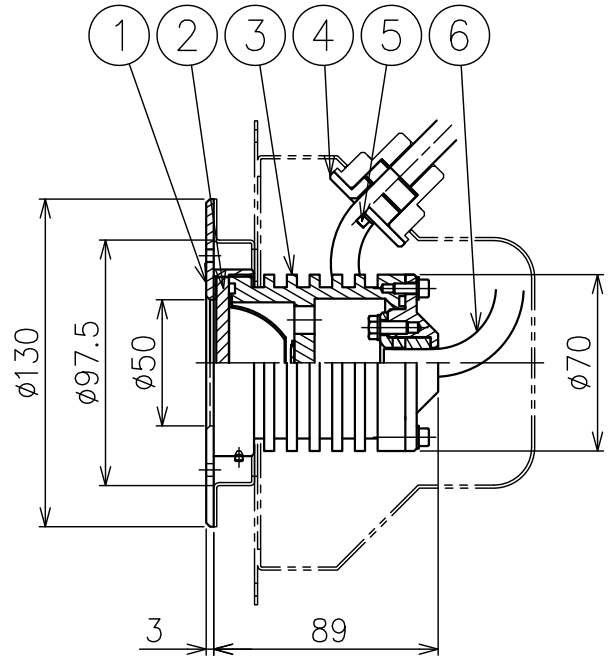

181128

100716

設置ボディ : D1011

- 5) 塩水、温泉水での使用はできません。
 - 4) 必ず水中で、また、水深3m以内で使用して下さい。
 - 3) 本製品は必ず専用電源 (Z1238) と合わせて使用して下さい。
 - 2) 電気設備技術基準、内線規程に準じた設備工事を行って下さい。
- 注記 1) 灯具から専用電源までのケーブル長さは、最大50mです。

同梱品

・六角レンチ2.5mm/1ヶ

カタログ番号	型番	ケーブル長
J-219	60JW-04B7-10	10m
J-220	60JW-05B4-10	30m
J-221	60JW-06B1-10	50m

△ 安全上のご注意

- 塩水、温泉水中に取付けないでください。発錆・ケーブルの劣化・感電・火災のおそれがあります。
- 水温が45℃以上の所に取付けないでください。感電・火災のおそれがあります。
- 水深3m以上の所に取付けないでください。感電・火災のおそれがあります。
- 空気中で点灯しないでください。温度上昇によりランプ短寿命のおそれがあります。

品番	品名	材質	数量	摘要
7	灯具取付ネジ	SUS	2	M4
6	キャブタイヤケーブル	クロロレンゴム	1	2PNCT 2mm ² ×3心
5	ケーブルグラウンド取付ネジ	SUS	2	M5
4	ケーブルグラウンド	SUS	1	
3	灯具ボディ	SUS	1	
2	カバーガラス	強化ガラス	1	クリア
1	前面カバー	SUS	1	磨き仕上

器具タイプ	水中形 ・コンクリートプール用
適合ランプ	高出力LED 13W 電球色タイプ X 1 (3000K)
色種	

品番	品名	材質	数量	摘要	カタログ番号	上記	型番	上記
第三角法	作図	yi	単位	mm	尺度	—	質量	1.6 kg (ケーブルは含まず)

※本品の規格および外観は改良のため予告なしに変更する事がありますので、あらかじめご了承ください。