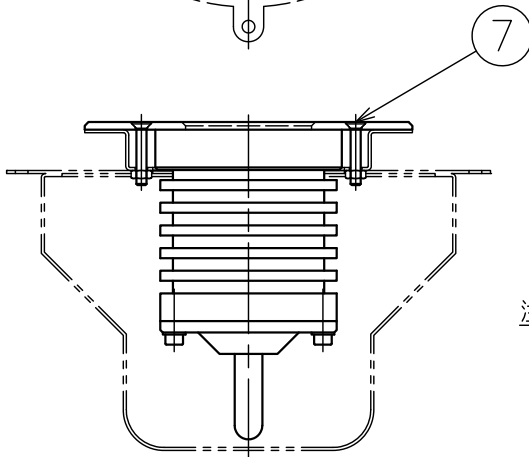

181128

100716

設置ボディ : D1011

- 5) 塩水、温泉水での使用はできません。
 - 4) 必ず水中で、また、水深3m以内で使用して下さい。
 - 3) 本製品は必ず専用電源 (Z1238) と合わせて使用して下さい。
 - 2) 電気設備技術基準、内線規程に準じた設備工事を行って下さい。
- 注記 1) 灯具から専用電源までのケーブル長さは、最大50mです。

同梱品

・六角レンチ2.5mm/1ヶ

カタログ番号	型番	ケーブル長
J-219	60JW-04B7-10	10m
J-220	60JW-05B4-10	30m
J-221	60JW-06B1-10	50m

△ 安全上のご注意

- 塩水、温泉水中に取付けないでください。発錆・ケーブルの劣化・感電・火災のおそれがあります。
- 水温が45℃以上の所に取付けないでください。感電・火災のおそれがあります。
- 水深3m以上の所に取付けないでください。感電・火災のおそれがあります。
- 空気中で点灯しないでください。温度上昇によりランプ短寿命のおそれがあります。

品番	品名	材質	数量	摘要
7	灯具取付ネジ	SUS	2	M4
6	キャブタイヤケーブル	クロロレンゴム	1	2PNCT 2mm ² ×3心
5	ケーブルグラウンド取付ネジ	SUS	2	M5
4	ケーブルグラウンド	SUS	1	
3	灯具ボディ	SUS	1	
2	カバーガラス	強化ガラス	1	クリア
1	前面カバー	SUS	1	磨き仕上

器具タイプ	水中形 ・コンクリートプール用
適合ランプ	高出力LED 13W 電球色タイプ X 1 (3000K)
色種	

品番	品名	材質	数量	摘要	カタログ番号	上記	型番	上記
第三角法	作図	yi	単位	mm	尺度	—	質量	1.6 kg (ケーブルは含まず)

※本品の規格および外観は改良のため予告なしに変更する事がありますので、あらかじめご了承ください。