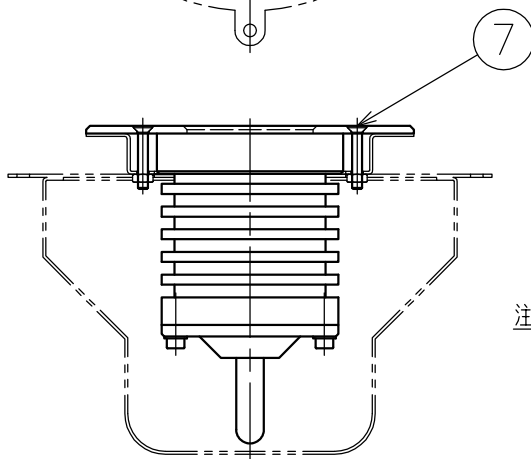

210107

100716

設置ボディ：D1011

5) 塩水, 温泉水での使用はできません。

4) 必ず水中で, また, 水深3m以内で使用して下さい。

3) 本製品は必ず専用電源 (Z1238またはZ1247) と組合わせて使用して下さい。

2) 電気設備技術基準, 内線規程に準じた設備工事を行って下さい。

注記 1) 灯具から専用電源までのケーブル長さは, 最大50mです。

同梱品

・六角レンチ2.5mm/1ヶ

カタログ番号	型番	ケーブル長
J-219	60JW-04B7-10	10m
J-220	60JW-05B4-10	30m
J-221	60JW-06B1-10	50m

△ 安全上のご注意

- 塩水、温泉水中に取付けないでください。発錆・ケーブルの劣化・感電・火災のおそれがあります。
- 水温が45℃以上の所に取付けないでください。感電・火災のおそれがあります。
- 水深3m以上の所に取付けないでください。感電・火災のおそれがあります。
- 空气中で点灯しないでください。温度上昇によりランプ短寿命のおそれがあります。

7	灯具取付ネジ	SUS	2	M4
6	キャブタイヤケーブル	クロロレンゾム	1	2PNCT 2mm ² ×3心
5	ケーブルグラウンド取付ネジ	SUS	2	M5
4	ケーブルグラウンド	SUS	1	
3	灯具ボディ	SUS	1	
2	カバーガラス	強化ガラス	1	クリア
1	前面カバー	SUS	1	磨き仕上

器具タイプ	水中形 ・コンクリートプール用
適合ランプ	高出力LED 13W 電球色タイプ X 1 (3000K)
色種	

品番	品名	材質	数量	摘要				カタログ番号	上記	型番	上記
第三角法	作図	ki	単位	mm	尺度	—	質量	1.6 kg (ケーブルは含まず)			

※本品の規格および外観は改良のため予告なしに変更する事がありますので、あらかじめご了承ください。