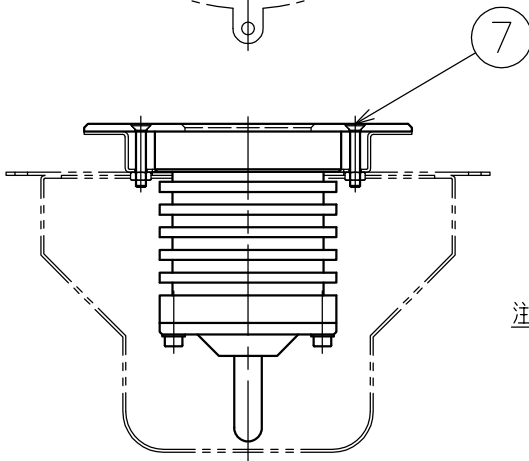

210107

100716

設置ボディ : D1011

5) 塩水, 温泉水での使用はできません。

4) 必ず水中で, また, 水深3m以内で使用して下さい。

3) 本製品は必ず専用電源 (Z1238またはZ1247) と組合わせて使用して下さい。

2) 電気設備技術基準, 内線規程に準じた設備工事を行って下さい。

注記 1) 灯具から専用電源までのケーブル長さは, 最大50mです。

同梱品

・六角レンチ2.5mm/1ヶ

カタログ番号	型番	ケーブル長
J-219	60JW-04B7-10	10m
J-220	60JW-05B4-10	30m
J-221	60JW-06B1-10	50m

△ 安全上のご注意

- 塩水、温泉水中に取付けないでください。発錆・ケーブルの劣化・感電・火災のおそれがあります。
- 水温が45℃以上の所に取付けないでください。感電・火災のおそれがあります。
- 水深3m以上の所に取付けないでください。感電・火災のおそれがあります。
- 空气中で点灯しないでください。温度上昇によりランプ短寿命のおそれがあります。

品番	品名	材質	数量	摘要
7	灯具取付ネジ	SUS	2	M4
6	キャブタイヤケーブル	クロロレンゴム	1	2PNCT 2mm ² ×3心
5	ケーブルグラウンド取付ネジ	SUS	2	M5
4	ケーブルグラウンド	SUS	1	
3	灯具ボディ	SUS	1	
2	カバーガラス	強化ガラス	1	クリア
1	前面カバー	SUS	1	磨き仕上

器具タイプ	水中形 ・コンクリートプール用
適合ランプ	高出力LED 13W 電球色タイプ X 1 (3000K)
色種	

品番	品名	材質	数量	摘要	カタログ番号	上記	型番	上記
第三角法	作図	ki	単位	mm	尺度	—	質量	1.6 kg (ケーブルは含まず)

※本品の規格および外観は改良のため予告なしに変更する事がありますので、あらかじめご了承ください。