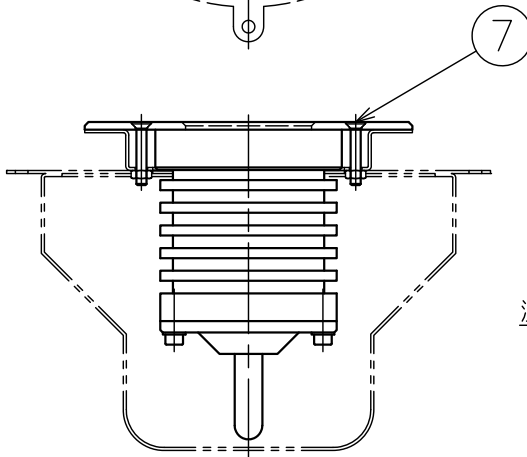

181128

100716

設置ボディ : D1011

- 5) 塩水、温泉水での使用はできません。
- 4) 必ず水中で、また、水深3m以内で使用して下さい。
- 3) 本製品は必ず専用電源 (Z1238) と合わせて使用して下さい。
- 2) 電気設備技術基準、内線規程に準じた設備工事を行って下さい。
- 注記 1) 灯具から専用電源までのケーブル長さは、最大50mです。

同梱品

・六角レンチ2.5mm/1ヶ

カタログ番号	型番	ケーブル長
J-219	60JW-04B7-10	10m
J-220	60JW-05B4-10	30m
J-221	60JW-06B1-10	50m

△ 安全上のご注意

- 塩水、温泉水中に取付けないでください。発錆・ケーブルの劣化・感電・火災のおそれがあります。
- 水温が45℃以上の所に取付けないでください。感電・火災のおそれがあります。
- 水深3m以上の所に取付けないでください。感電・火災のおそれがあります。
- 空气中で点灯しないでください。温度上昇によりランプ短寿命のおそれがあります。

品番	品名	材質	数量	摘要
7	灯具取付ネジ	SUS	2	M4
6	キャブタイヤケーブル	クロロレンゴム	1	2PNCT 2mm <sup>2</sup> ×3心
5	ケーブルグラウンド取付ネジ	SUS	2	M5
4	ケーブルグラウンド	SUS	1	
3	灯具ボディ	SUS	1	
2	カバーガラス	強化ガラス	1	クリア
1	前面カバー	SUS	1	磨き仕上

器具タイプ	水中形 ・コンクリートプール用
適合ランプ	高出力LED 13W 電球色タイプ X 1 (3000K)
色種	

品番	品名	材質	数量	摘要	カタログ番号	上記	型番	上記
第三角法	作図	yi	単位	mm	尺度	—	質量	1.6 kg (ケーブルは含まず)

※本品の規格および外観は改良のため予告なしに変更する事がありますので、あらかじめご了承ください。