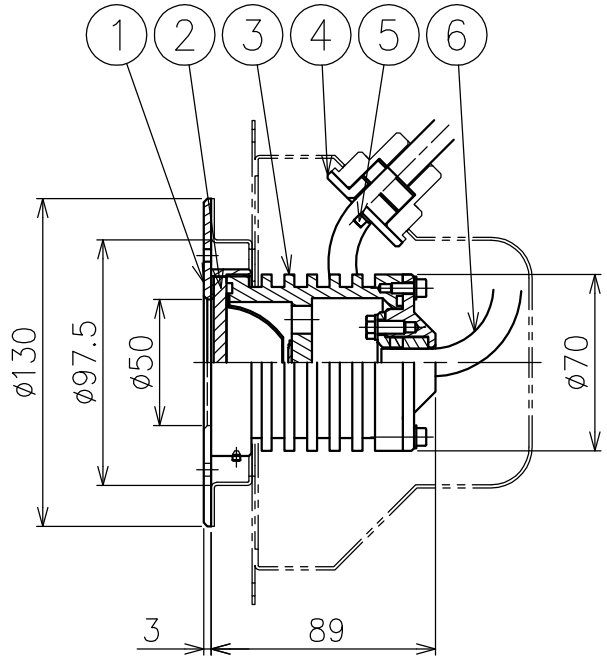

210107

100716

設置ボディ : D1011

5) 塩水, 温泉水での使用はできません。

4) 必ず水中で, また, 水深3m以内で使用して下さい。

3) 本製品は必ず専用電源 (Z1238またはZ1247) と組合わせて使用して下さい。

2) 電気設備技術基準, 内線規程に準じた設備工事を行って下さい。

注記 1) 灯具から専用電源までのケーブル長さは, 最大50mです。

同梱品

・六角レンチ2.5mm/1ヶ

カタログ番号	型番	ケーブル長
J-219	60JW-04B7-10	10m
J-220	60JW-05B4-10	30m
J-221	60JW-06B1-10	50m

△ 安全上のご注意

- 塩水、温泉水中に取付けないでください。発錆・ケーブルの劣化・感電・火災のおそれがあります。
- 水温が45℃以上の所に取付けないでください。感電・火災のおそれがあります。
- 水深3m以上の所に取付けないでください。感電・火災のおそれがあります。
- 空气中で点灯しないでください。温度上昇によりランプ短寿命のおそれがあります。

品番	品名	材質	数量	摘要
7	灯具取付ネジ	SUS	2	M4
6	キャブタイヤケーブル	クロロレンゴム	1	2PNCT 2mm ² ×3心
5	ケーブルグラウンド取付ネジ	SUS	2	M5
4	ケーブルグラウンド	SUS	1	
3	灯具ボディ	SUS	1	
2	カバーガラス	強化ガラス	1	クリア
1	前面カバー	SUS	1	磨き仕上

器具タイプ	水中形 ・コンクリートプール用
適合ランプ	高出力LED 13W 電球色タイプ X 1 (3000K)
色種	

品番	品名	材質	数量	摘要	カタログ番号	上記	型番	上記
第三角法	作図	ki	単位	mm	尺度	—	質量	1.6 kg (ケーブルは含まず)

※本品の規格および外観は改良のため予告なしに変更する事がありますので、あらかじめご了承ください。