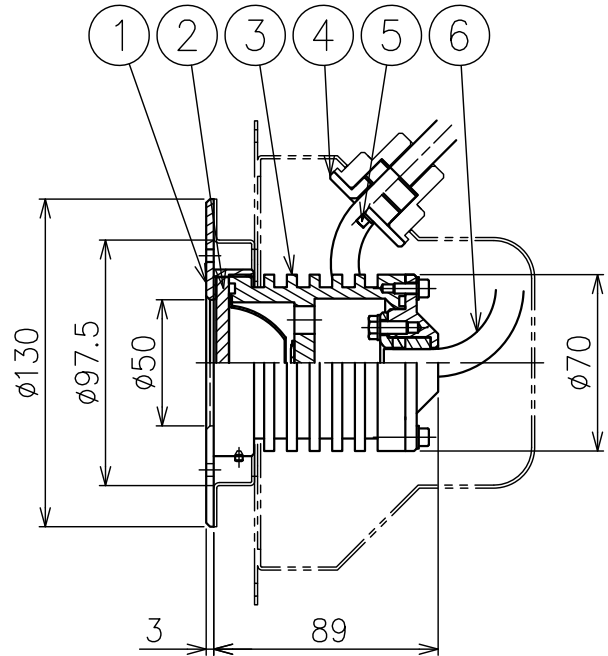

181128

100716

設置ボディ : D1011

- 5) 塩水、温泉水での使用はできません。
- 4) 必ず水中で、また、水深3m以内で使用して下さい。
- 3) 本製品は必ず専用電源 (Z1238) と合わせて使用して下さい。
- 2) 電気設備技術基準、内線規程に準じた設備工事を行って下さい。
- 注記 1) 灯具から専用電源までのケーブル長さは、最大50mです。

同梱品

・六角レンチ2.5mm/1ヶ

カタログ番号	型番	ケーブル長
J-219	60JW-04B7-10	10m
J-220	60JW-05B4-10	30m
J-221	60JW-06B1-10	50m

△ 安全上のご注意

- 塩水、温泉水中に取付けないでください。発錆・ケーブルの劣化・感電・火災のおそれがあります。
- 水温が45℃以上の所に取付けないでください。感電・火災のおそれがあります。
- 水深3m以上の所に取付けないでください。感電・火災のおそれがあります。
- 空气中で点灯しないでください。温度上昇によりランプ短寿命のおそれがあります。

品番	品名	材質	数量	摘要
7	灯具取付ネジ	SUS	2	M4
6	キャブタイヤケーブル	クロロレンゴム	1	2PNCT 2mm <sup>2</sup> ×3心
5	ケーブルグラウンド取付ネジ	SUS	2	M5
4	ケーブルグラウンド	SUS	1	
3	灯具ボディ	SUS	1	
2	カバーガラス	強化ガラス	1	クリア
1	前面カバー	SUS	1	磨き仕上

器具タイプ	水中形 ・コンクリートプール用
適合ランプ	高出力LED 13W 電球色タイプ X 1 (3000K)
色種	

品番	品名	材質	数量	摘要	カタログ番号	上記	型番	上記
第三角法	作図	yi	単位	mm	尺度	—	質量	1.6 kg (ケーブルは含まず)

※本品の規格および外観は改良のため予告なしに変更する事がありますので、あらかじめご了承ください。