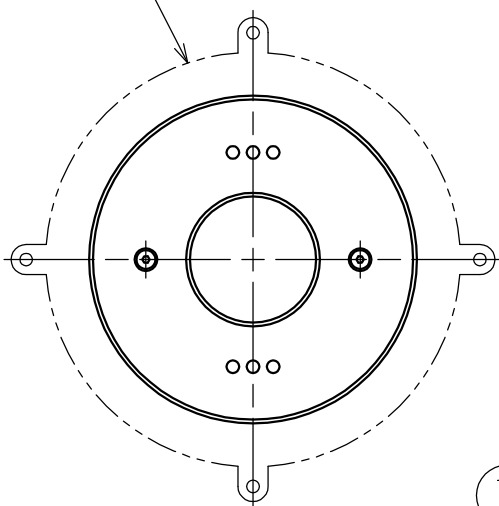

210107

100716

設置ボディ：D1011

5) 塩水, 温泉水での使用はできません。

4) 必ず水中で, また, 水深3m以内で使用して下さい。

3) 本製品は必ず専用電源 (Z1238またはZ1247) と組合わせて使用して下さい。

2) 電気設備技術基準, 内線規程に準じた設備工事を行って下さい。

注記 1) 灯具から専用電源までのケーブル長さは, 最大50mです。

同梱品

・六角レンチ2.5mm/1ヶ

カタログ番号	型番	ケーブル長
J-219	60JW-04B7-10	10m
J-220	60JW-05B4-10	30m
J-221	60JW-06B1-10	50m

△ 安全上のご注意

- 塩水、温泉水中に取付けないでください。発錆・ケーブルの劣化・感電・火災のおそれがあります。
- 水温が45℃以上の所に取付けないでください。感電・火災のおそれがあります。
- 水深3m以上の所に取付けないでください。感電・火災のおそれがあります。
- 空气中で点灯しないでください。温度上昇によりランプ短寿命のおそれがあります。

7	灯具取付ネジ	SUS	2	M4
6	キャブタイヤケーブル	クロロレンゾム	1	2PNCT 2mm ² ×3心
5	ケーブルグラウンド取付ネジ	SUS	2	M5
4	ケーブルグラウンド	SUS	1	
3	灯具ボディ	SUS	1	
2	カバーガラス	強化ガラス	1	クリア
1	前面カバー	SUS	1	磨き仕上

器具タイプ	水中形 ・コンクリートプール用
適合ランプ	高出力LED 13W 電球色タイプ X 1 (3000K)
色種	

品番	品名	材質	数量	摘要				カタログ番号	上記	型番	上記
第三角法	作図	ki	単位	mm	尺度	—	質量	1.6 kg (ケーブルは含まず)			

※本品の規格および外観は改良のため予告なしに変更する事がありますので、あらかじめご了承ください。