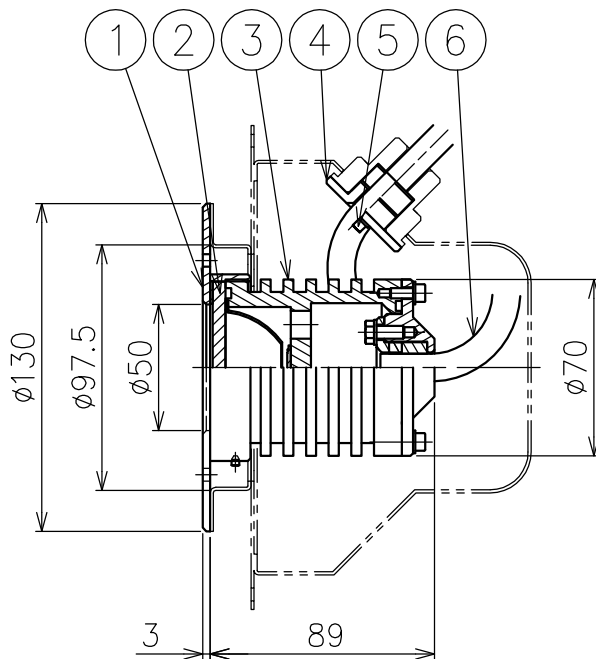

210107

100716

設置ボディ：D1011

5) 塩水, 温泉水での使用はできません。

4) 必ず水中で, また, 水深3m以内で使用して下さい。

3) 本製品は必ず専用電源 (Z1238またはZ1247) と組合わせて使用して下さい。

2) 電気設備技術基準, 内線規程に準じた設備工事を行って下さい。

注記 1) 灯具から専用電源までのケーブル長さは, 最大50mです。

同梱品

・六角レンチ2.5mm/1ヶ

カタログ番号	型番	ケーブル長
J-219	60JW-04B7-10	10m
J-220	60JW-05B4-10	30m
J-221	60JW-06B1-10	50m

△ 安全上のご注意

- 塩水、温泉水中に取付けないでください。発錆・ケーブルの劣化・感電・火災のおそれがあります。
- 水温が45℃以上の所に取付けないでください。感電・火災のおそれがあります。
- 水深3m以上の所に取付けないでください。感電・火災のおそれがあります。
- 空气中で点灯しないでください。温度上昇によりランプ短寿命のおそれがあります。

7	灯具取付ネジ	SUS	2	M4
6	キャブタイヤケーブル	クロロレンゾム	1	2PNCT 2mm ² ×3心
5	ケーブルグラウンド取付ネジ	SUS	2	M5
4	ケーブルグラウンド	SUS	1	
3	灯具ボディ	SUS	1	
2	カバーガラス	強化ガラス	1	クリア
1	前面カバー	SUS	1	磨き仕上

器具タイプ	水中形 ・コンクリートプール用
適合ランプ	高出力LED 13W 電球色タイプ X 1 (3000K)
色種	

品番	品名	材質	数量	摘要				カタログ番号	上記	型番	上記
第三角法	作図	ki	単位	mm	尺度	—	質量	1.6 kg (ケーブルは含まず)			

※本品の規格および外観は改良のため予告なしに変更する事がありますので、あらかじめご了承ください。