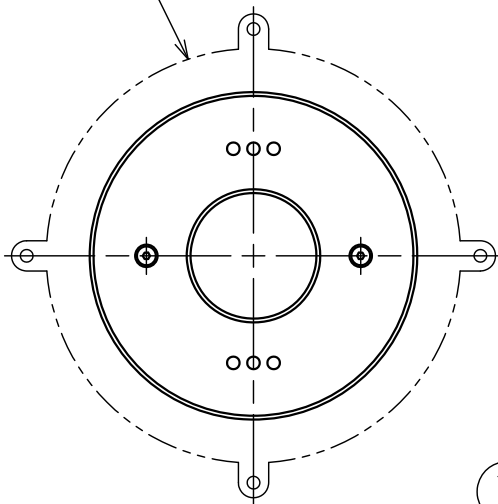

181128

100716

設置ボディ : D1011

- 5) 塩水、温泉水での使用はできません。
- 4) 必ず水中で、また、水深3m以内で使用して下さい。
- 3) 本製品は必ず専用電源 (Z1238) と合わせて使用して下さい。
- 2) 電気設備技術基準、内線規程に準じた設備工事を行って下さい。
- 注記 1) 灯具から専用電源までのケーブル長さは、最大50mです。

同梱品

・六角レンチ2.5mm/1ヶ

カタログ番号	型番	ケーブル長
J-219	60JW-04B7-10	10m
J-220	60JW-05B4-10	30m
J-221	60JW-06B1-10	50m

△ 安全上のご注意

- 塩水、温泉水中に取付けないでください。発錆・ケーブルの劣化・感電・火災のおそれがあります。
- 水温が45℃以上の所に取付けないでください。感電・火災のおそれがあります。
- 水深3m以上の所に取付けないでください。感電・火災のおそれがあります。
- 空气中で点灯しないでください。温度上昇によりランプ短寿命のおそれがあります。

品番	品名	材質	数量	摘要
7	灯具取付ネジ	SUS	2	M4
6	キャブタイヤケーブル	クロロレンゴム	1	2PNCT 2mm <sup>2</sup> ×3心
5	ケーブルグラウンド取付ネジ	SUS	2	M5
4	ケーブルグラウンド	SUS	1	
3	灯具ボディ	SUS	1	
2	カバーガラス	強化ガラス	1	クリア
1	前面カバー	SUS	1	磨き仕上

器具タイプ	水中形 ・コンクリートプール用
適合ランプ	高出力LED 13W 電球色タイプ X 1 (3000K)
色種	

品番	品名	材質	数量	摘要	カタログ番号	上記	型番	上記
第三角法	作図	yi	単位	mm	尺度	—	質量	1.6 kg (ケーブルは含まず)

※本品の規格および外観は改良のため予告なしに変更する事がありますので、あらかじめご了承ください。