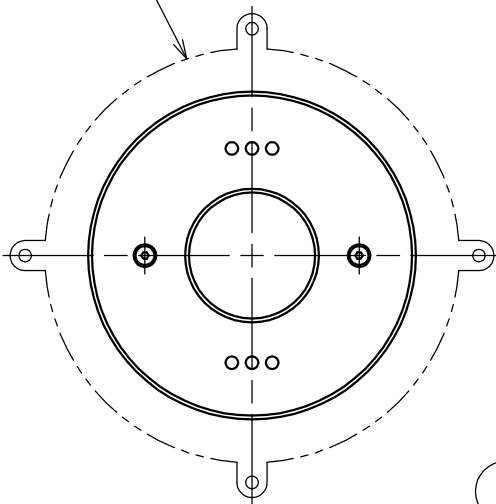

210107

100716

設置ボディ : D1011

5) 塩水, 温泉水での使用はできません。

4) 必ず水中で, また, 水深3m以内で使用して下さい。

3) 本製品は必ず専用電源 (Z1238またはZ1247) と組合わせて使用して下さい。

2) 電気設備技術基準, 内線規程に準じた設備工事を行って下さい。

注記 1) 灯具から専用電源までのケーブル長さは, 最大50mです。

同梱品

・六角レンチ2.5mm/1ヶ

カタログ番号	型番	ケーブル長
J-219	60JW-04B7-10	10m
J-220	60JW-05B4-10	30m
J-221	60JW-06B1-10	50m

△ 安全上のご注意

- 塩水、温泉水中に取付けないでください。発錆・ケーブルの劣化・感電・火災のおそれがあります。
- 水温が45℃以上の所に取付けないでください。感電・火災のおそれがあります。
- 水深3m以上の所に取付けないでください。感電・火災のおそれがあります。
- 空气中で点灯しないでください。温度上昇によりランプ短寿命のおそれがあります。

品番	品名	材質	数量	摘要
7	灯具取付ネジ	SUS	2	M4
6	キャブタイヤケーブル	クロロレンゴム	1	2PNCT 2mm ² ×3心
5	ケーブルグラウンド取付ネジ	SUS	2	M5
4	ケーブルグラウンド	SUS	1	
3	灯具ボディ	SUS	1	
2	カバーガラス	強化ガラス	1	クリア
1	前面カバー	SUS	1	磨き仕上

器具タイプ	水中形 ・コンクリートプール用
適合ランプ	高出力LED 13W 電球色タイプ X 1 (3000K)
色種	

品番	品名	材質	数量	摘要	カタログ番号	上記	型番	上記
第三角法	作図	ki	単位	mm	尺度	—	質量	1.6 kg (ケーブルは含まず)

※本品の規格および外観は改良のため予告なしに変更する事がありますので、あらかじめご了承ください。