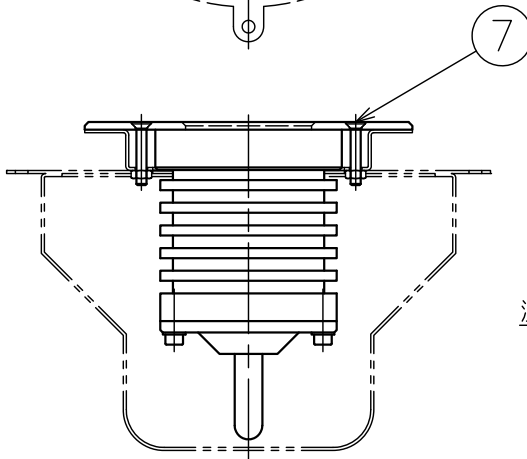

181128

100716

設置ボディ : D1011

- 5) 塩水、温泉水での使用はできません。
- 4) 必ず水中で、また、水深3m以内で使用して下さい。
- 3) 本製品は必ず専用電源 (Z1238) と合わせて使用して下さい。
- 2) 電気設備技術基準、内線規程に準じた設備工事を行って下さい。
- 注記 1) 灯具から専用電源までのケーブル長さは、最大50mです。

同梱品

・六角レンチ2.5mm/1ヶ

カタログ番号	型番	ケーブル長
J-216	60JW-01B5-10	10m
J-217	60JW-02B2-10	30m
J-218	60JW-03B1-10	50m

△ 安全上のご注意

- 塩水、温泉水中に取付けないでください。発錆・ケーブルの劣化・感電・火災のおそれがあります。
- 水温が45℃以上の所に取付けないでください。感電・火災のおそれがあります。
- 水深3m以上の所に取付けないでください。感電・火災のおそれがあります。
- 空气中で点灯しないでください。温度上昇によりランプ短寿命のおそれがあります。

7	灯具取付ネジ	SUS	2	M4
6	キャブタイヤケーブル	クロロレンゴム	1	2PNCT 2mm ² ×3心
5	ケーブルグラウンド取付ネジ	SUS	2	M5
4	ケーブルグラウンド	SUS	1	
3	灯具ボディ	SUS	1	
2	カバーガラス	強化ガラス	1	クリア
1	前面カバー	SUS	1	磨き仕上

器具タイプ	水中形 ・コンクリートプール用
適合ランプ	高出力LED 13W 白色タイプ X 1 (5000K)
色種	

品番	品名	材質	数量	摘要				カタログ番号	上記	型番	上記
第三角法	作図	yi	単位	mm	尺度	—	質量	1.6 kg (ケーブルは含まず)			

※本品の規格および外観は改良のため予告なしに変更する事がありますので、あらかじめご了承ください。