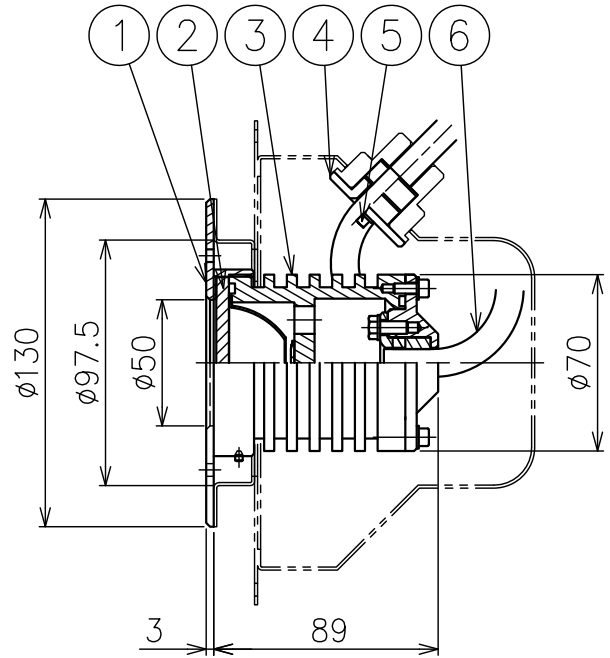

181128

100716

設置ボディ : D1011

- 5) 塩水、温泉水での使用はできません。
- 4) 必ず水中で、また、水深3m以内で使用して下さい。
- 3) 本製品は必ず専用電源 (Z1238) と合わせて使用して下さい。
- 2) 電気設備技術基準、内線規程に準じた設備工事を行って下さい。
- 注記 1) 灯具から専用電源までのケーブル長さは、最大50mです。

同梱品

・六角レンチ2.5mm/1ヶ

カタログ番号	型番	ケーブル長
J-216	60JW-01B5-10	10m
J-217	60JW-02B2-10	30m
J-218	60JW-03B1-10	50m

△ 安全上のご注意

- 塩水、温泉水中に取付けないでください。発錆・ケーブルの劣化・感電・火災のおそれがあります。
- 水温が45℃以上の所に取付けないでください。感電・火災のおそれがあります。
- 水深3m以上の所に取付けないでください。感電・火災のおそれがあります。
- 空气中で点灯しないでください。温度上昇によりランプ短寿命のおそれがあります。

7	灯具取付ネジ	SUS	2	M4
6	キャブタイヤケーブル	クロロレンゴム	1	2PNCT 2mm ² ×3心
5	ケーブルグラウンド取付ネジ	SUS	2	M5
4	ケーブルグラウンド	SUS	1	
3	灯具ボディ	SUS	1	
2	カバーガラス	強化ガラス	1	クリア
1	前面カバー	SUS	1	磨き仕上

器具タイプ	水中形 ・コンクリートプール用
適合ランプ	高出力LED 13W 白色タイプ X 1 (5000K)
色種	

品番	品名	材質	数量	摘要				カタログ番号	上記	型番	上記
第三角法	作図	yi	単位	mm	尺度	—	質量	1.6 kg (ケーブルは含まず)			

※本品の規格および外観は改良のため予告なしに変更する事がありますので、あらかじめご了承ください。