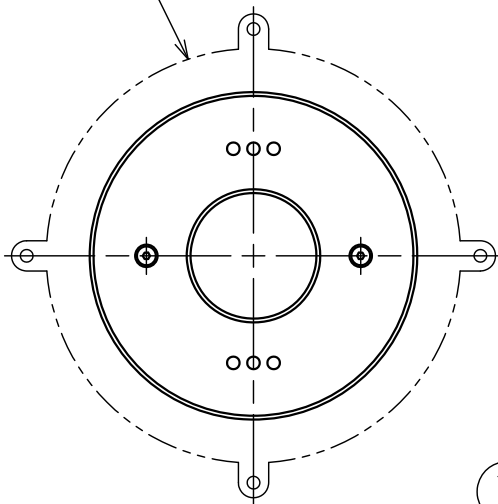

181128

100716

設置ボディ : D1011

- 5) 塩水、温泉水での使用はできません。
- 4) 必ず水中で、また、水深3m以内で使用して下さい。
- 3) 本製品は必ず専用電源 (Z1238) と合わせて使用して下さい。
- 2) 電気設備技術基準、内線規程に準じた設備工事を行って下さい。
- 注記 1) 灯具から専用電源までのケーブル長さは、最大50mです。

同梱品

・六角レンチ2.5mm/1ヶ

カタログ番号	型番	ケーブル長
J-216	60JW-01B5-10	10m
J-217	60JW-02B2-10	30m
J-218	60JW-03B1-10	50m

△ 安全上のご注意

- 塩水、温泉水中に取付けないでください。発錆・ケーブルの劣化・感電・火災のおそれがあります。
- 水温が45℃以上の所に取付けないでください。感電・火災のおそれがあります。
- 水深3m以上の所に取付けないでください。感電・火災のおそれがあります。
- 空气中で点灯しないでください。温度上昇によりランプ短寿命のおそれがあります。

7	灯具取付ネジ	SUS	2	M4
6	キャブタイヤケーブル	クロロレンゴム	1	2PNCT 2mm ² ×3心
5	ケーブルグラウンド取付ネジ	SUS	2	M5
4	ケーブルグラウンド	SUS	1	
3	灯具ボディ	SUS	1	
2	カバーガラス	強化ガラス	1	クリア
1	前面カバー	SUS	1	磨き仕上

器具タイプ	水中形 ・コンクリートプール用
適合ランプ	高出力LED 13W 白色タイプ X 1 (5000K)
色種	

品番	品名	材質	数量	摘要				カタログ番号	上記	型番	上記
第三角法	作図	yi	単位	mm	尺度	—	質量	1.6 kg (ケーブルは含まず)			

※本品の規格および外観は改良のため予告なしに変更する事がありますので、あらかじめご了承ください。