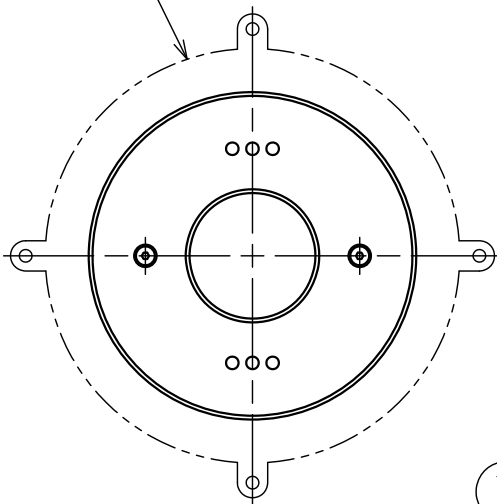

181128

100716

設置ボディ : D1011

- 5) 塩水、温泉水での使用はできません。
- 4) 必ず水中で、また、水深3m以内で使用して下さい。
- 3) 本製品は必ず専用電源 (Z1238) と合わせて使用して下さい。
- 2) 電気設備技術基準、内線規程に準じた設備工事を行って下さい。
- 注記 1) 灯具から専用電源までのケーブル長さは、最大50mです。

同梱品

・六角レンチ2.5mm/1ヶ

カタログ番号	型番	ケーブル長
J-216	60JW-01B5-10	10m
J-217	60JW-02B2-10	30m
J-218	60JW-03B1-10	50m

△ 安全上のご注意

- 塩水、温泉水中に取付けないでください。発錆・ケーブルの劣化・感電・火災のおそれがあります。
- 水温が45℃以上の所に取付けないでください。感電・火災のおそれがあります。
- 水深3m以上の所に取付けないでください。感電・火災のおそれがあります。
- 空气中で点灯しないでください。温度上昇によりランプ短寿命のおそれがあります。

7	灯具取付ネジ	SUS	2	M4
6	キャブタイヤケーブル	クロロレンゾム	1	2PNCT 2mm <sup>2</sup> ×3心
5	ケーブルグラウンド取付ネジ	SUS	2	M5
4	ケーブルグラウンド	SUS	1	
3	灯具ボディ	SUS	1	
2	カバーガラス	強化ガラス	1	クリア
1	前面カバー	SUS	1	磨き仕上

器具タイプ	水中形 ・コンクリートプール用
適合ランプ	高出力LED 13W 白色タイプ X 1 (5000K)
色種	

品番	品名	材質	数量	摘要				カタログ番号	上記	型番	上記
第三角法	作図	yi	単位	mm	尺度	—	質量	1.6 kg (ケーブルは含まず)			

※本品の規格および外観は改良のため予告なしに変更する事がありますので、あらかじめご了承ください。