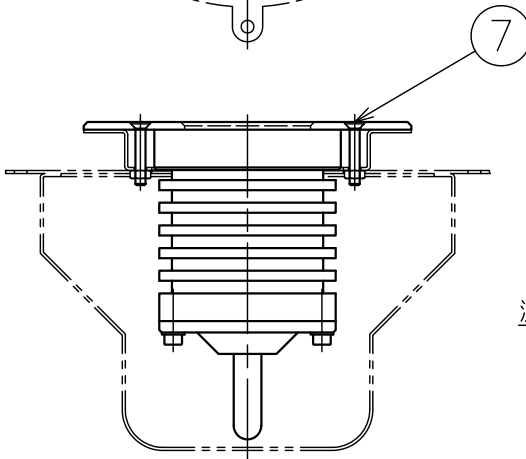

181128

100716

設置ボディ : D1011

- 5) 塩水、温泉水での使用はできません。
- 4) 必ず水中で、また、水深3m以内で使用して下さい。
- 3) 本製品は必ず専用電源 (Z1238) と合わせて使用して下さい。
- 2) 電気設備技術基準、内線規程に準じた設備工事を行って下さい。
- 注記 1) 灯具から専用電源までのケーブル長さは、最大50mです。

同梱品

・六角レンチ2.5mm/1ヶ

カタログ番号	型番	ケーブル長
J-216	60JW-01B5-10	10m
J-217	60JW-02B2-10	30m
J-218	60JW-03B1-10	50m

△ 安全上のご注意

- 塩水、温泉水中に取付けないでください。発錆・ケーブルの劣化・感電・火災のおそれがあります。
- 水温が45℃以上の所に取付けないでください。感電・火災のおそれがあります。
- 水深3m以上の所に取付けないでください。感電・火災のおそれがあります。
- 空气中で点灯しないでください。温度上昇によりランプ短寿命のおそれがあります。

7	灯具取付ネジ	SUS	2	M4
6	キャブタイヤケーブル	クロロレンゾム	1	2PNCT 2mm <sup>2</sup> ×3心
5	ケーブルグラウンド取付ネジ	SUS	2	M5
4	ケーブルグラウンド	SUS	1	
3	灯具ボディ	SUS	1	
2	カバーガラス	強化ガラス	1	クリア
1	前面カバー	SUS	1	磨き仕上

器具タイプ	水中形 ・コンクリートプール用
適合ランプ	高出力LED 13W 白色タイプ X 1 (5000K)
色種	

品番	品名	材質	数量	摘要				カタログ番号	上記	型番	上記
第三角法	作図	yi	単位	mm	尺度	—	質量	1.6 kg (ケーブルは含まず)			

※本品の規格および外観は改良のため予告なしに変更する事がありますので、あらかじめご了承ください。