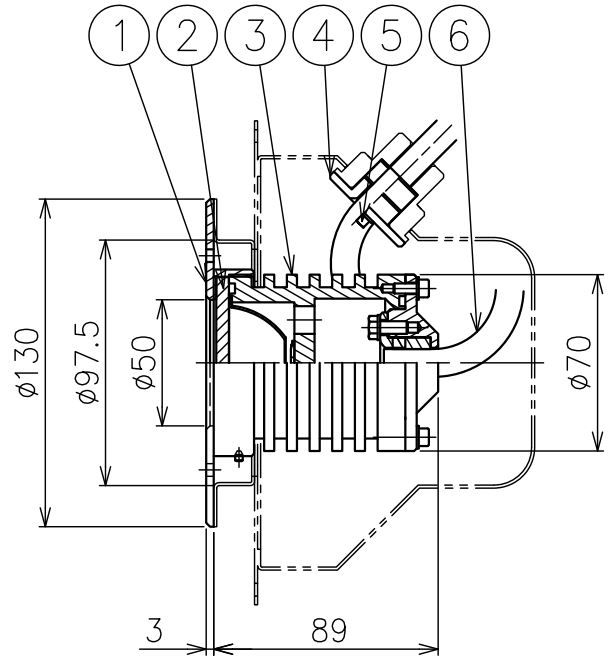

181128

100716

設置ボディ : D1011

- 5) 塩水、温泉水での使用はできません。
- 4) 必ず水中で、また、水深3m以内で使用して下さい。
- 3) 本製品は必ず専用電源 (Z1238) と合わせて使用して下さい。
- 2) 電気設備技術基準、内線規程に準じた設備工事を行って下さい。
- 注記 1) 灯具から専用電源までのケーブル長さは、最大50mです。

同梱品

・六角レンチ2.5mm/1ヶ

カタログ番号	型番	ケーブル長
J-216	60JW-01B5-10	10m
J-217	60JW-02B2-10	30m
J-218	60JW-03B1-10	50m

△ 安全上のご注意

- 塩水、温泉水中に取付けないでください。発錆・ケーブルの劣化・感電・火災のおそれがあります。
- 水温が45℃以上の所に取付けないでください。感電・火災のおそれがあります。
- 水深3m以上の所に取付けないでください。感電・火災のおそれがあります。
- 空气中で点灯しないでください。温度上昇によりランプ短寿命のおそれがあります。

7	灯具取付ネジ	SUS	2	M4
6	キャブタイヤケーブル	クロロレンゾム	1	2PNCT 2mm <sup>2</sup> ×3心
5	ケーブルグラウンド取付ネジ	SUS	2	M5
4	ケーブルグラウンド	SUS	1	
3	灯具ボディ	SUS	1	
2	カバーガラス	強化ガラス	1	クリア
1	前面カバー	SUS	1	磨き仕上

器具タイプ	水中形 ・コンクリートプール用
適合ランプ	高出力LED 13W 白色タイプ X 1 (5000K)
色種	

品番	品名	材質	数量	摘要				カタログ番号	上記	型番	上記
第三角法	作図	yi	単位	mm	尺度	—	質量	1.6 kg (ケーブルは含まず)			

※本品の規格および外観は改良のため予告なしに変更する事がありますので、あらかじめご了承ください。