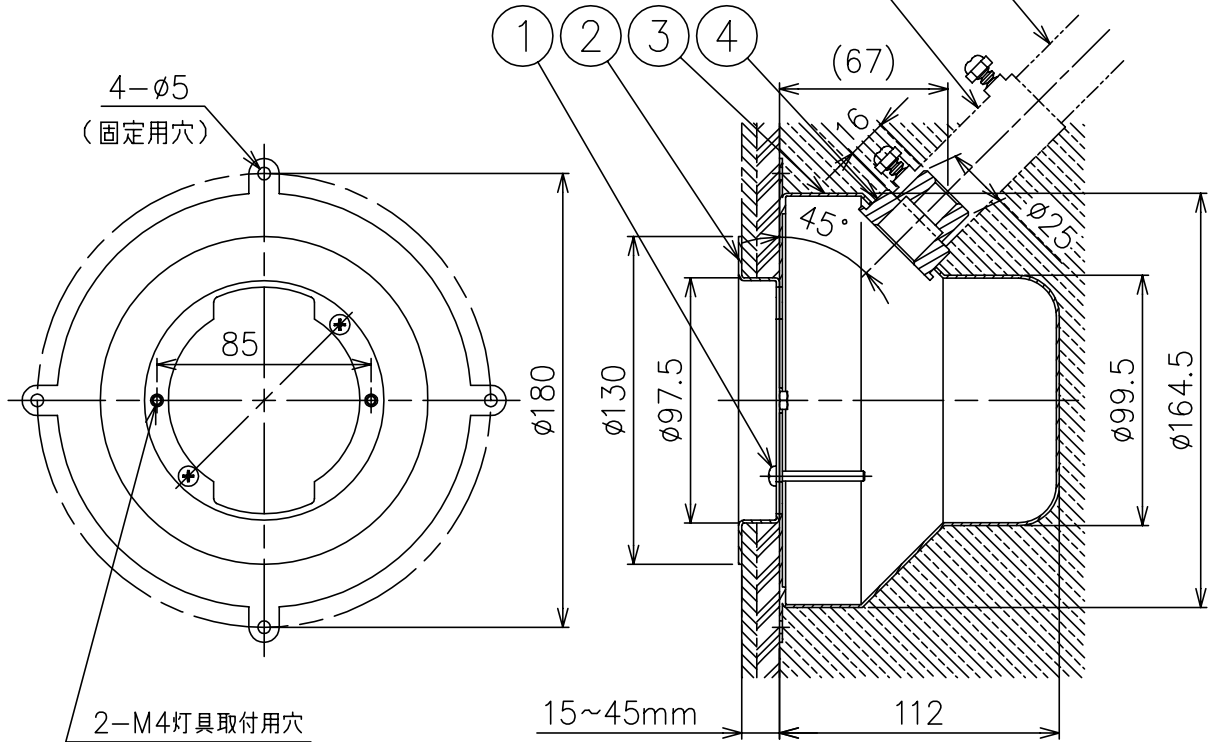

ネジなし電線管E25 (現場施工)

カップリングE25 (現場施工)

適合灯具

カタログ番号	型番	ケーブル長
J-216	60JW-01B5-10	10m
J-217	60JW-02B2-10	30m
J-218	60JW-03B1-10	50m
J-219	60JW-04B7-10	10m
J-220	60JW-05B4-10	30m
J-221	60JW-06B1-10	50m

3) 塩水, 温泉水での使用はできません。

2) 水深3m以内で使用して下さい。

注記 1) 電気設備技術基準, 内線規程に準じた設備工事を行って下さい。

品番	品名	材質	数量	摘要				カタログ番号	型番
7				・コンクリートプール用設置ボックス					
6				器具タイプ					
5				適合ランプ					
4	設置ボディグラウンド	SUS	1	色種					
3	設置ボディ	SUS	1	D1011					
2	設置ボディフランジ	SUS	1	60DZ-04W8-Z0					
1	設置ボディフランジ取付ネジ	SUS	2	M4					
品番	品名	材質	数量	摘要				カタログ番号	型番
第三角法	作図	yi	単位	mm	尺度	-	質量	1.0 kg	

※本品の規格および外観は改良のため予告なしに変更する事がありますので、あらかじめご了承ください。

100716