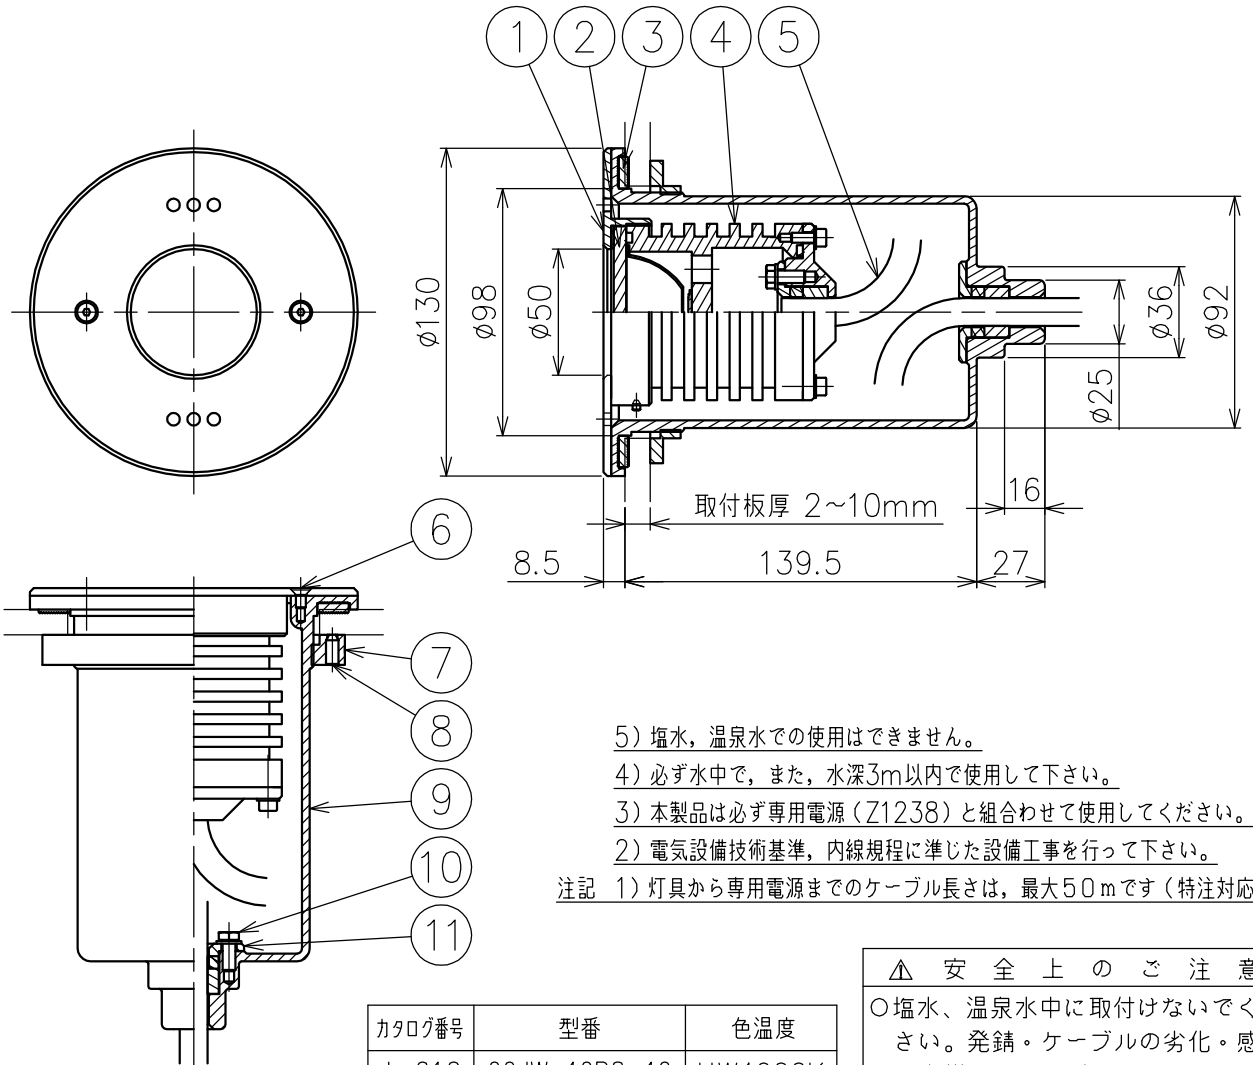

切込寸法

- 5) 塩水、温泉水での使用はできません。
 - 4) 必ず水中で、また、水深3m以内で使用して下さい。
 - 3) 本製品は必ず専用電源 (Z1238) と組合わせて使用して下さい。
 - 2) 電気設備技術基準、内線規程に準じた設備工事を行って下さい。
- 注記 1) 灯具から専用電源までのケーブル長さは、最大50mです (特注対応)

同梱品

- ・六角レンチ2.5mm/1ヶ
- ・設置ボディナット用専用レンチ/1ヶ

カタログ番号	型番	色温度
J-610	60JW-16B8-10	UW4000K
J-611	60JW-17B5-10	UW8000K
J-612	60JW-18B2-10	UW13000K

※色温度のUWは水中光路長5m時です

△ 安全上のご注意

- 塩水、温泉水中に取付けないでください。発錆・ケーブルの劣化・感電・火災のおそれがあります。
- 水温が45℃以上の所に取付けないでください。感電・火災のおそれがあります。
- 水深3m以上の所に取付けないでください。感電・火災のおそれがあります。
- 空气中で点灯しないでください。温度上昇によりランプ短寿命のおそれがあります。

- 器具タイプ
- ・水中形
 - ・FRP、ステンレスプール用

適合ランプ 高出力LED 16W VIOLED X 1

色種

品番	品名	材質	数量	摘要
11	ケーブルグランド	SUS	1	
10	ケーブルグランド取付ネジ	SUS	2	M5
9	設置ボディ	SUS	1	
8	ゆるみ防止ネジ	SUS	1	M5
7	設置ボディナット	SUS	1	
6	灯具取付ネジ	SUS	2	M4
5	キャブタイヤケーブル	クロロレンゴム	1	2PNCT 2mm ² ×3心 長さ10m
4	灯具ボディ	SUS	1	
3	設置ボディパッキン	EPDMゴム	1	黒色
2	カバーガラス	強化ガラス	1	クリア
1	前面カバー	SUS	1	磨き仕上

品番	品名	材質	数量	摘要	カタログ番号	上記	型番	上記
第三角法	作図	KI	単位	mm	尺度	—	質量	3.9 kg (ケーブルは含まず)

※本品の規格および外観は改良のため予告なしに変更する事がありますので、あらかじめご了承ください。

170520 180309

170520