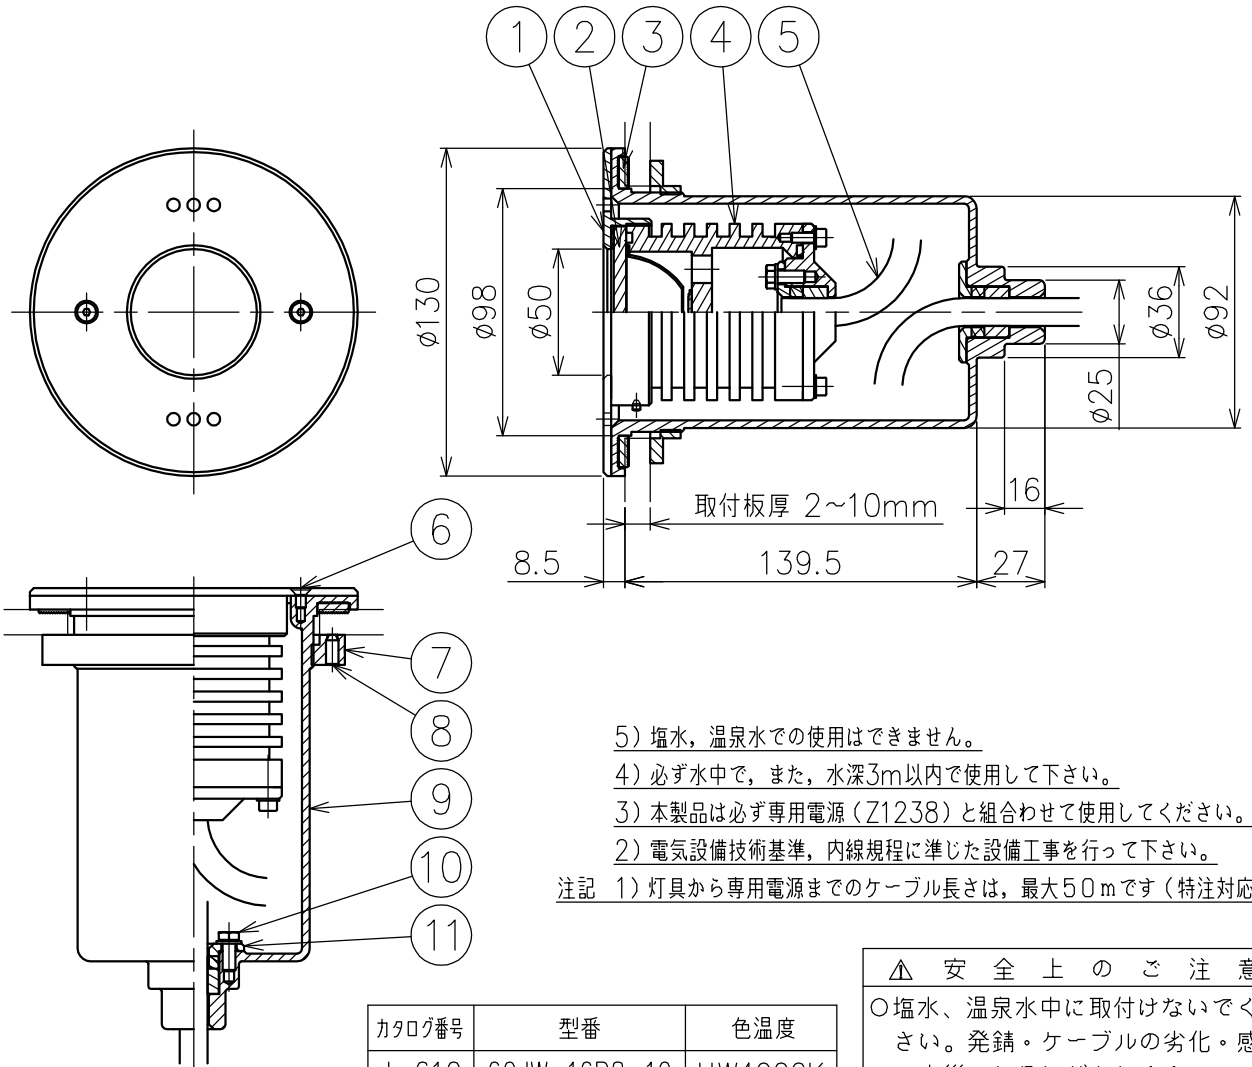

170520 180309

170520

- 5) 塩水、温泉水での使用はできません。
  - 4) 必ず水中で、また、水深3m以内で使用して下さい。
  - 3) 本製品は必ず専用電源 (Z1238) と組合わせて使用して下さい。
  - 2) 電気設備技術基準、内線規程に準じた設備工事を行って下さい。
- 注記 1) 灯具から専用電源までのケーブル長さは、最大50mです (特注対応)

同梱品

- ・六角レンチ2.5mm/1ヶ
- ・設置ボディナット用専用レンチ/1ヶ

カタログ番号	型番	色温度
J-610	60JW-16B8-10	UW4000K
J-611	60JW-17B5-10	UW8000K
J-612	60JW-18B2-10	UW13000K

※色温度のUWは水中光路長5m時です

△ 安全上のご注意

- 塩水、温泉水中に取付けないでください。発錆・ケーブルの劣化・感電・火災のおそれがあります。
- 水温が45℃以上の所に取付けないでください。感電・火災のおそれがあります。
- 水深3m以上の所に取付けないでください。感電・火災のおそれがあります。
- 空気中で点灯しないでください。温度上昇によりランプ短寿命のおそれがあります。

品番	品名	材質	数量	摘要
11	ケーブルグランド	SUS	1	
10	ケーブルグランド取付ネジ	SUS	2	M5
9	設置ボディ	SUS	1	
8	ゆるみ防止ネジ	SUS	1	M5
7	設置ボディナット	SUS	1	
6	灯具取付ネジ	SUS	2	M4
5	キャブタイヤケーブル	クロロプレンゴム	1	2PNCT 2mm <sup>2</sup> X3心 長さ10m
4	灯具ボディ	SUS	1	
3	設置ボディパッキン	EPDMゴム	1	黒色
2	カバーガラス	強化ガラス	1	クリア
1	前面カバー	SUS	1	磨き仕上

器具タイプ	・水中形 ・FRP、ステンレスプール用
適合ランプ	高出力LED 16W VIOLED X 1
色種	

品番	品名	材質	数量	摘要	カタログ番号	上記	型番	上記
第三角法	作図	KI	単位	mm	尺度	—	質量	3.9 kg (ケーブルは含まず)

※本品の規格および外観は改良のため予告なしに変更する事がありますので、あらかじめご了承ください。