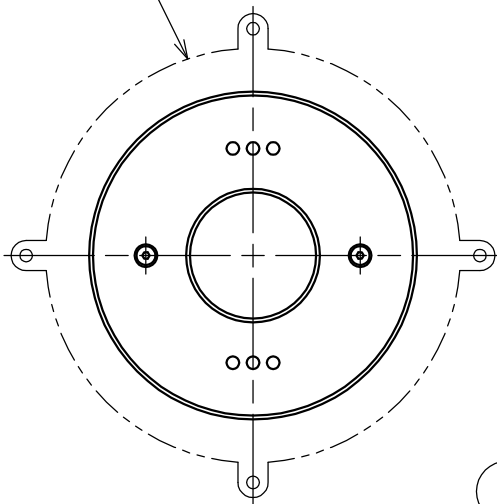

180309

170520

設置ボックス：D1011

5) 塩水, 温泉水での使用はできません。

4) 必ず水中で, また, 水深3m以内で使用して下さい。

3) 本製品は必ず専用電源 (Z1238) と組合わせて使用して下さい。

2) 電気設備技術基準, 内線規程に準じた設備工事を行って下さい。

注記 1) 灯具から専用電源までのケーブル長さは, 最大50mです (特注対応)

同梱品

・六角レンチ2.5mm/1ヶ

カタログ番号	型番	色温度
J-607	60JW-13B6-10	UW4000K
J-608	60JW-14B3-10	UW8000K
J-609	60JW-15B0-10	UW13000K

※色温度のUWは水中光路長5m時です

△ 安全上のご注意

- 塩水、温泉水中に取付けないでください。発錆・ケーブルの劣化・感電・火災のおそれがあります。
- 水温が45℃以上の所に取付けないでください。感電・火災のおそれがあります。
- 水深3m以上の所に取付けないでください。感電・火災のおそれがあります。
- 空气中で点灯しないでください。温度上昇によりランプ短寿命のおそれがあります。

7	灯具取付ネジ	SUS	2	M4														
6	キャブタイヤケーブル	クロロブレンゴム	1	2PNCT 2mm <sup>2</sup> 2X3心	長さ10m					器具タイプ	水中形 ・コンクリートプール用							
5	ケーブルグラウンド取付ネジ	SUS	2	M5														
4	ケーブルグラウンド	SUS	1															
3	灯具ボディ	SUS	1							適合ランプ	高出力LED 16W VIOLED X 1							
2	カバーガラス	強化ガラス	1	クリア														
1	前面カバー	SUS	1	磨き仕上						色種								
品番	品名	材質	数量	摘要				カタログ番号	上記	型番	上記							
第三角法	作図	KI	単位	mm	尺度	—	質量	1.6 kg (ケーブルは含まず)										