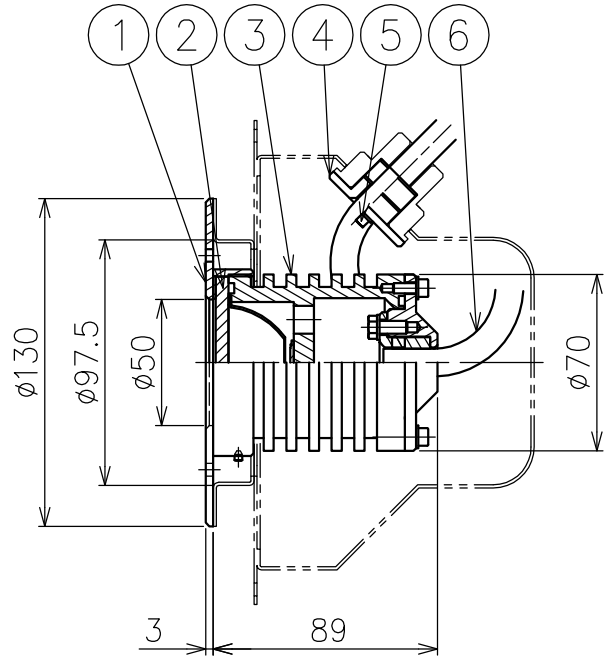

180309

170520

設置ボックス：D1011

5) 塩水, 温泉水での使用はできません。

4) 必ず水中で, また, 水深3m以内で使用して下さい。

3) 本製品は必ず専用電源 (Z1238) と組合わせて使用して下さい。

2) 電気設備技術基準, 内線規程に準じた設備工事を行って下さい。

注記 1) 灯具から専用電源までのケーブル長さは, 最大50mです (特注対応)

同梱品

・六角レンチ2.5mm/1ヶ

カタログ番号	型番	色温度
J-607	60JW-13B6-10	UW4000K
J-608	60JW-14B3-10	UW8000K
J-609	60JW-15B0-10	UW13000K

※色温度のUWは水中光路長5m時です

△ 安全上のご注意

- 塩水、温泉水中に取付けないでください。発錆・ケーブルの劣化・感電・火災のおそれがあります。
- 水温が45℃以上の所に取付けないでください。感電・火災のおそれがあります。
- 水深3m以上の所に取付けないでください。感電・火災のおそれがあります。
- 空气中で点灯しないでください。温度上昇によりランプ短寿命のおそれがあります。

7	灯具取付ネジ	SUS	2	M4														
6	キャブタイヤケーブル	クロロブレンゴム	1	2PNCT 2mm <sup>2</sup> 2X3心	長さ10m					器具タイプ	水中形 ・コンクリートプール用							
5	ケーブルグラウンド取付ネジ	SUS	2	M5														
4	ケーブルグラウンド	SUS	1															
3	灯具ボディ	SUS	1							適合ランプ	高出力LED 16W VIOLED X 1							
2	カバーガラス	強化ガラス	1	クリア														
1	前面カバー	SUS	1	磨き仕上						色種								
品番	品名	材質	数量	摘要				カタログ番号	上記	型番	上記							
第三角法	作図	KI	単位	mm	尺度	—	質量	1.6 kg (ケーブルは含まず)										