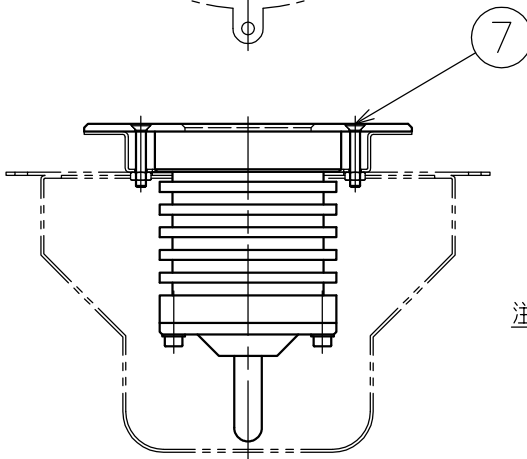

180309

170520

設置ボックス：D1011

5) 塩水, 温泉水での使用はできません。

4) 必ず水中で, また, 水深3m以内で使用して下さい。

3) 本製品は必ず専用電源 (Z1238) と組合わせて使用して下さい。

2) 電気設備技術基準, 内線規程に準じた設備工事を行って下さい。

注記 1) 灯具から専用電源までのケーブル長さは, 最大50mです (特注対応)

同梱品

・六角レンチ2.5mm/1ヶ

カタログ番号	型番	色温度
J-607	60JW-13B6-10	UW4000K
J-608	60JW-14B3-10	UW8000K
J-609	60JW-15B0-10	UW13000K

※色温度のUWは水中光路長5m時です

△ 安全上のご注意

- 塩水、温泉水中に取付けないでください。発錆・ケーブルの劣化・感電・火災のおそれがあります。
- 水温が45℃以上の所に取付けないでください。感電・火災のおそれがあります。
- 水深3m以上の所に取付けないでください。感電・火災のおそれがあります。
- 空气中で点灯しないでください。温度上昇によりランプ短寿命のおそれがあります。

7	灯具取付ネジ	SUS	2	M4														
6	キャブタイヤケーブル	クロロブレンゴム	1	2PNCT 2mm <sup>2</sup> 2X3心	長さ10m					器具タイプ	水中形 ・コンクリートプール用							
5	ケーブルグラウンド取付ネジ	SUS	2	M5														
4	ケーブルグラウンド	SUS	1															
3	灯具ボディ	SUS	1							適合ランプ	高出力LED 16W VIOLED X 1							
2	カバーガラス	強化ガラス	1	クリア														
1	前面カバー	SUS	1	磨き仕上						色種								
品番	品名	材質	数量	摘要				カタログ番号	上記	型番	上記							
第三角法	作図	KI	単位	mm	尺度	—	質量	1.6 kg (ケーブルは含まず)										