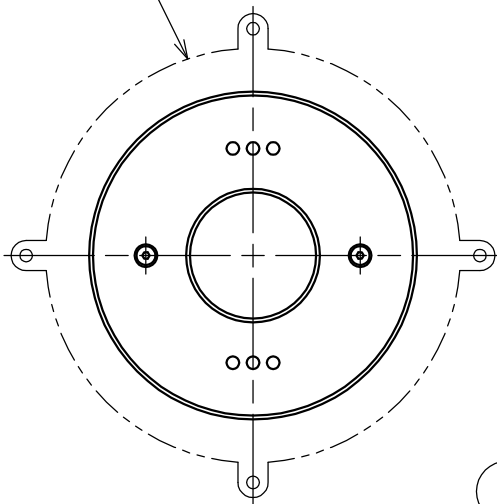

180309

170520

設置ボックス：D1011

5) 塩水, 温泉水での使用はできません。

4) 必ず水中で, また, 水深3m以内で使用して下さい。

3) 本製品は必ず専用電源 (Z1238) と組合わせて使用して下さい。

2) 電気設備技術基準, 内線規程に準じた設備工事を行って下さい。

注記 1) 灯具から専用電源までのケーブル長さは, 最大50mです (特注対応)

※色温度のUWは水中光路長5m時です

7	灯具取付ネジ	SUS	2	M4														
6	キャブタイヤケーブル	クロロブレンゴム	1	2PNCT 2mm ² 2X3心	長さ10m					器具タイプ	水中形 ・コンクリートプール用							
5	ケーブルグラウンド取付ネジ	SUS	2	M5														
4	ケーブルグラウンド	SUS	1															
3	灯具ボディ	SUS	1							適合ランプ	高出力LED 16W VIOLED X 1							
2	カバーガラス	強化ガラス	1	クリア														
1	前面カバー	SUS	1	磨き仕上						色種								
品番	品名	材質	数量	摘要				カタログ番号	上記	型番	上記							
第三角法	作図	KI	単位	mm	尺度	—	質量	1.6 kg (ケーブルは含まず)										