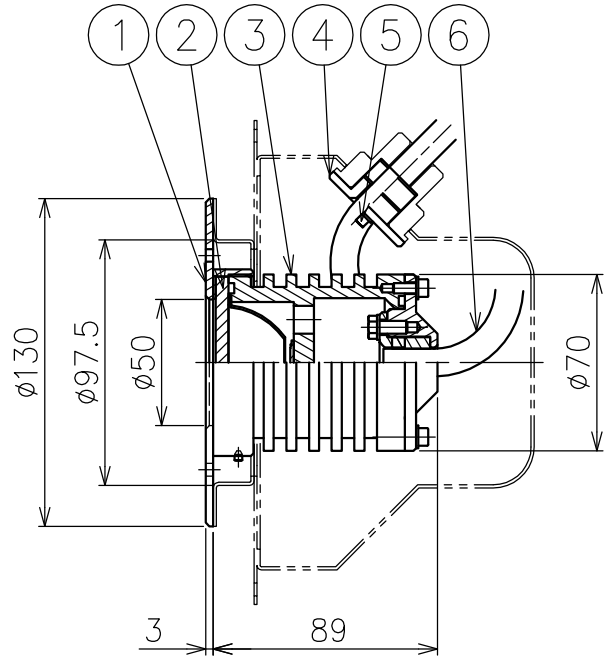

180309

170520

設置ボックス：D1011

5) 塩水, 温泉水での使用はできません。

4) 必ず水中で, また, 水深3m以内で使用して下さい。

3) 本製品は必ず専用電源 (Z1238) と組合わせて使用して下さい。

2) 電気設備技術基準, 内線規程に準じた設備工事を行って下さい。

注記 1) 灯具から専用電源までのケーブル長さは, 最大50mです (特注対応)

△ 安全上のご注意

- 塩水、温泉水中に取付けないでください。発錆・ケーブルの劣化・感電・火災のおそれがあります。
- 水温が45℃以上の所に取付けないでください。感電・火災のおそれがあります。
- 水深3m以上の所に取付けないでください。感電・火災のおそれがあります。
- 空气中で点灯しないでください。温度上昇によりランプ短寿命のおそれがあります。

同梱品

・六角レンチ2.5mm/1ヶ

カタログ番号	型番	色温度
J-607	60JW-13B6-10	UW4000K
J-608	60JW-14B3-10	UW8000K
J-609	60JW-15B0-10	UW13000K

※色温度のUWは水中光路長5m時です

7	灯具取付ネジ	SUS	2	M4														
6	キャブタイヤケーブル	クロロブレンゴム	1	2PNCT 2mm ² 2X3心	長さ10m					器具タイプ	水中形 ・コンクリートプール用							
5	ケーブルグラウンド取付ネジ	SUS	2	M5														
4	ケーブルグラウンド	SUS	1															
3	灯具ボディ	SUS	1							適合ランプ	高出力LED 16W VIOLED X 1							
2	カバーガラス	強化ガラス	1	クリア														
1	前面カバー	SUS	1	磨き仕上						色種								
品番	品名	材質	数量	摘要				カタログ番号	上記	型番	上記							
第三角法	作図	KI	単位	mm	尺度	—	質量	1.6 kg (ケーブルは含まず)										