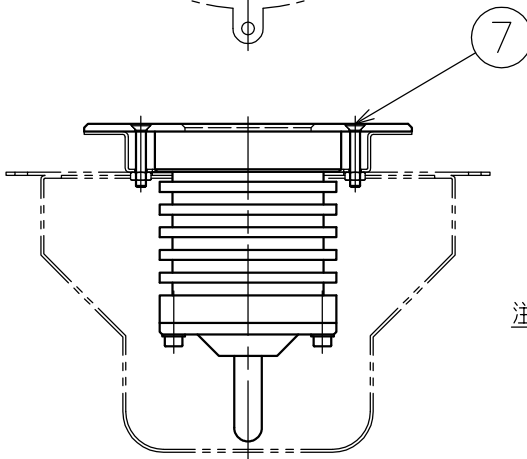

180309

170520

設置ボックス：D1011

5) 塩水, 温泉水での使用はできません。

4) 必ず水中で, また, 水深3m以内で使用して下さい。

3) 本製品は必ず専用電源 (Z1238) と組合わせて使用して下さい。

2) 電気設備技術基準, 内線規程に準じた設備工事を行って下さい。

注記 1) 灯具から専用電源までのケーブル長さは, 最大50mです (特注対応)

※色温度のUWは水中光路長5m時です

7	灯具取付ネジ	SUS	2	M4														
6	キャブタイヤケーブル	クロロブレンゴム	1	2PNCT 2mm ² 2X3心	長さ10m					器具タイプ	水中形 ・コンクリートプール用							
5	ケーブルグラウンド取付ネジ	SUS	2	M5														
4	ケーブルグラウンド	SUS	1															
3	灯具ボディ	SUS	1							適合ランプ	高出力LED 16W VIOLED X 1							
2	カバーガラス	強化ガラス	1	クリア														
1	前面カバー	SUS	1	磨き仕上						色種								
品番	品名	材質	数量	摘要				カタログ番号	上記	型番	上記							
第三角法	作図	KI	単位	mm	尺度	—	質量	1.6 kg (ケーブルは含まず)										