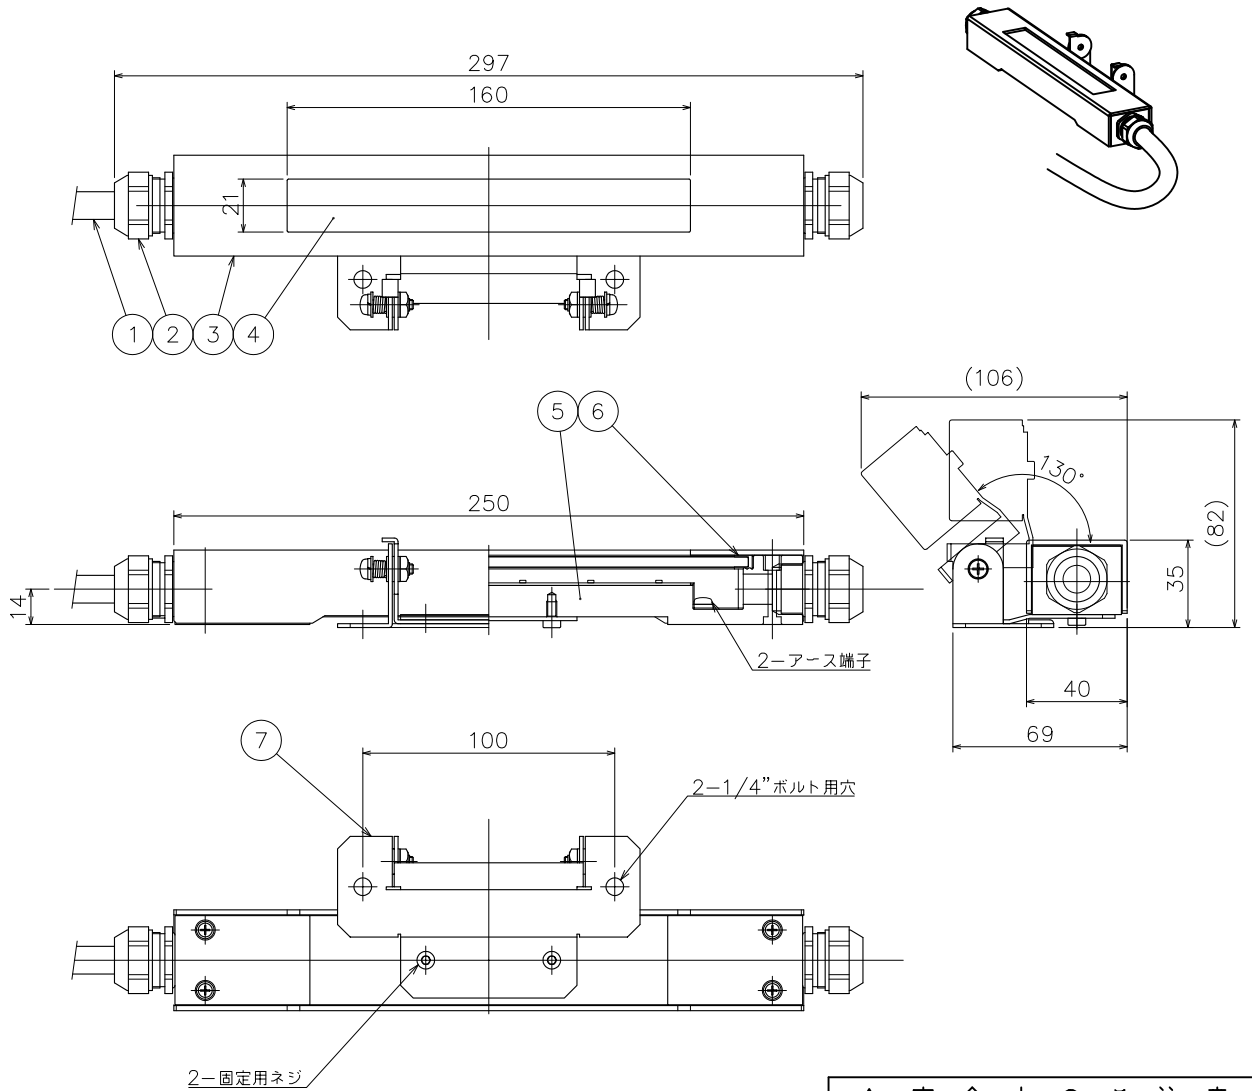

180424 180629 181126 190305

yamaqiwa

- 7) キャブタイヤケーブルは最長50mまでです。(特注対応)
- 6) 最大連結台数2台まで(特注対応)
- 5) 水深は50cm以内に設置してください。
- 4) 真水・一般水以外の水中(海水・温泉水)には設置しないでください。
- 3) LEDのバラツキにより商品ごとに明るさが異なる場合があります。
- 2) 必ずC種接地工事(特別第3種接地工事)が必要です。

注記1) 必ず専用電源ユニット(Z1238:別売)と合わせてご使用ください。

7	カドワカナグ	SUS	1	洗浄	3	ホントイカバー	SUS	1	ヘアライン仕上げ	
6	パッキン	シリコン	1	半透明	2	ケーブルグランド	BsBM	2		
5	ホントイ	BsBM	1	ニッケルメッキ	1	キャブタイヤケーブル		1	2PNC2.0sq 3φ 10M	
4	ガラスカバー	ガラス	1	フロスト		品番	品名	材質	数量	摘要
第三角法		作図	MS	単位	mm	尺度	—	質量	1.6kg	(ケーブルは含まず)

器具タイプ	・小型角形	IPX8
使用光源	電球色タイプ(3000K) Ra90 LED 6Wタイプ	
色種		
カタログ番号	T1145	型番 OATW-01W2-10

※本品の規格および外観は改良のため予告なしに変更する事がありますので、あらかじめご了承ください。