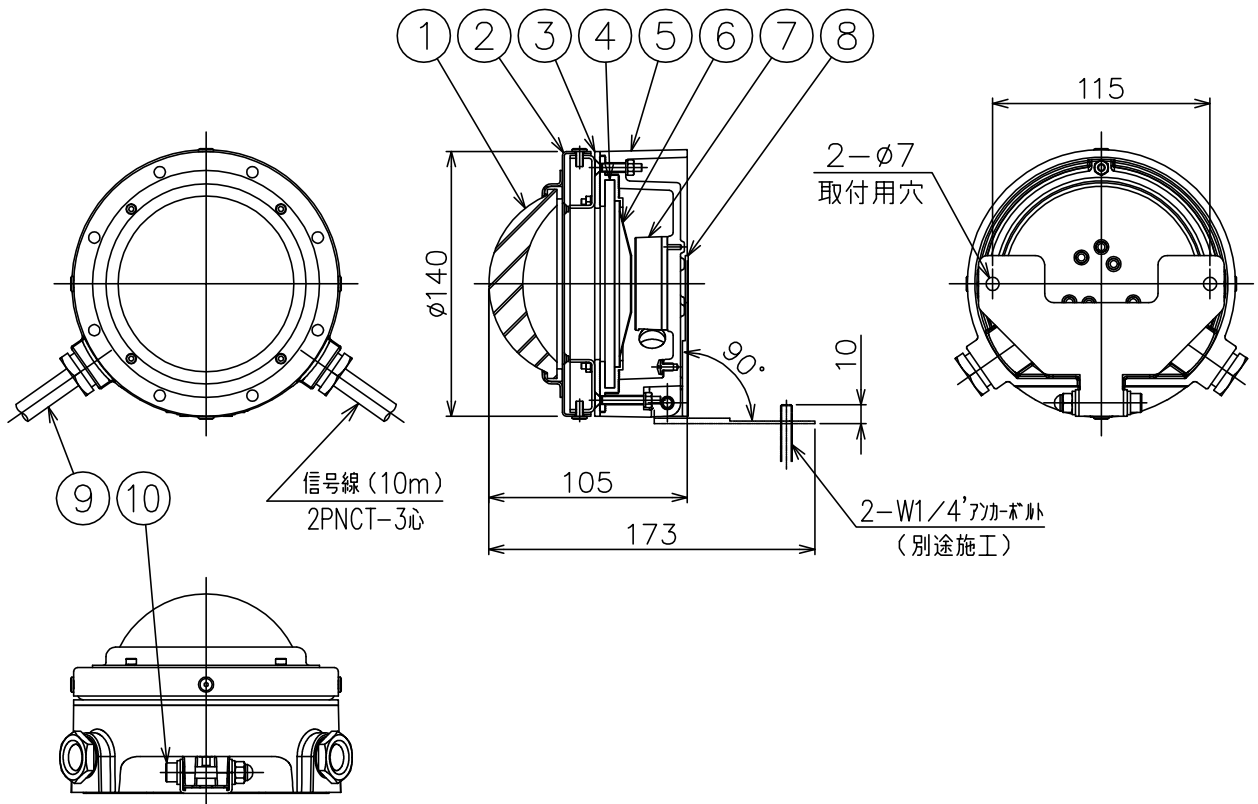

190401

- 6) 器具の送り配線は出来ません。
 - 5) 水深は30cm以上1m以内に設置してください。
 - 4) 真水・一般水以外の水中（海水・温泉等）には設置しないでください。
 - 3) LEDのパラツキにより商品ごとに明るさ等が異なる場合があります。
 - 2) 必ず専用電源ユニット（Z1179：別売）と合わせてご使用ください。
- 注記 1) 水中専用器具です。一般屋外など水中以外では使用しないでください。

同梱品
・六角レンチ：5mm/1ヶ

△ 安全上のご注意

- 本器具を人の立ち入るおそれのある水中では使用しないで下さい。感電のおそれがあります。
- 塩水、温泉水中に取付けしないでください。感電・火災のおそれがあります。
- 水温35度以下でご使用ください。
- 限界水深は1mです。範囲以外の所に取り付けしないでください。浸水による器具故障の原因となります。
- 器具のネジやケーブルグランドは緩めないで下さい。浸水による器具故障の原因となります。
- 水中から出した状態で長時間点灯させないで下さい。器具故障の原因となります。

10	六角穴付ボルト	SUS-B	1	M6
9	キャブタイヤケーブル		1	2PNCT 2.0sq 3心 10M
8	取付板	SUS-P	1	
7	LED		1	araya 25W
6	反射板	AP	1	白色塗装
5	ホンタイ	BsC	1	ニッケルメッキ
4	カバーガラス	強化ガラス	1	クリア
3	本体カバー	SUS-P	1	磨き仕上
2	レンズカバー	SUS-P	1	
1	レンズ	ガラス	1	クリア 90°配光

器具タイプ	・水中フラッドライト型
IPX8	
使用光源	araya LED CTM119 2000lm タイプ 25W
色種	

品番	品名	材質	数量	摘要				カタログ番号	T1148	型番	60TW-67W4-10
第三角法	作図	KI	単位	mm	尺度	質量	3.4 kg				

※本品の規格および外観は改良のため予告なしに変更する事がありますので、あらかじめご了承ください。