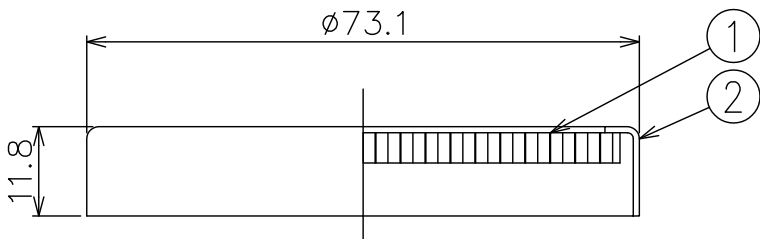

110510 180511

取付方法

カバー固定ネジを緩めカバー及びカバーガラス
パツフルを取り外し、反射板・灯具にかぶせて
ご使用ください。

パツフルセットの注意

照射方向にパツフルの楕円が偏った方を合わせて
ご使用ください。

7																					
6											器具	・ハニカムルーバー									
5											タイプ										
4																					
3											適合										
2	ハニカムカバー	SUS	1	黑色塗装全艶消							ランプ										WX
1	ハニカムルーバー	AP	1	黑色塗装全艶消							色種										
品番	品名	材質	数量	摘要						カタログ		型番									
	第三角法	作図	yi	単位	mm	尺度	—	質量	0.02kg	番号	Z1166	60JZ-06B8-Z0									