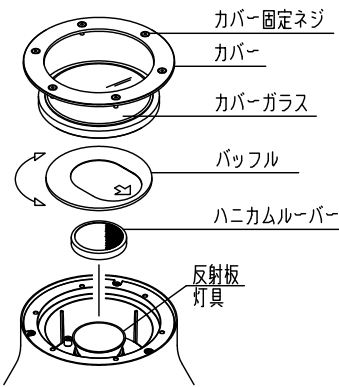

110510 180511

取付方法

カバー固定ネジを緩めカバー及びカバーガラス
パツフルを取り外し、反射板・灯具にかぶせて
ご使用ください。

パツフルセットの注意

照射方向にパツフルの楕円が偏った方を合わせて
ご使用ください。

7																					
6											器具	・ハニカムルーバー									
5											タイプ										
4																					
3											適合										
2	ハニカムカバー	SUS	1	黑色塗装全艶消							ランプ										WX
1	ハニカムルーバー	AP	1	黑色塗装全艶消							色種										
品番	品名	材質	数量	摘要						カタログ		型番									
	第三角法	作図	yi	単位	mm	尺度	—	質量	0.02kg	番号	Z1166	60JZ-06B8-Z0									