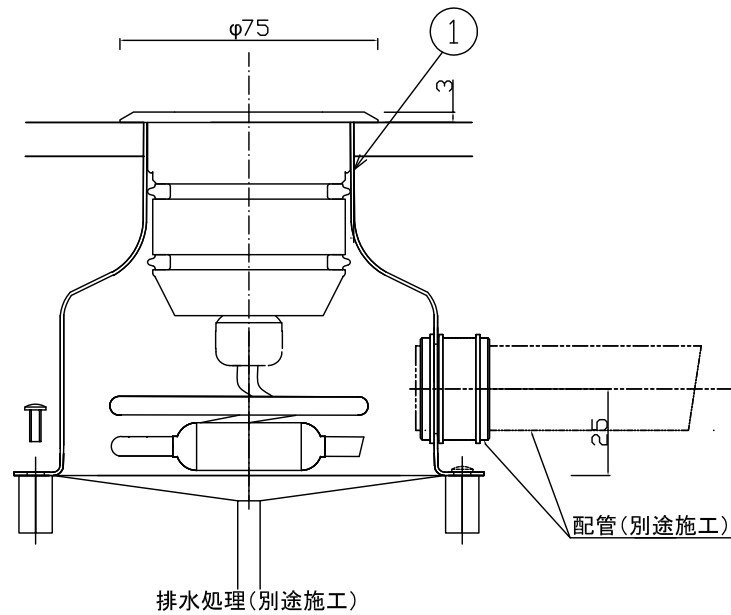

170520

1 設置BOX		SUS	1	生地			Z4412	BEGA 番号	70745
品番	品名	材質	数量	摘要					
第三角法	作図	開発部	単位	mm	尺度	質量	0.3 kg		

※本品の規格および外観は改良のため予告なしに変更する事がありますので、あらかじめご了承ください。