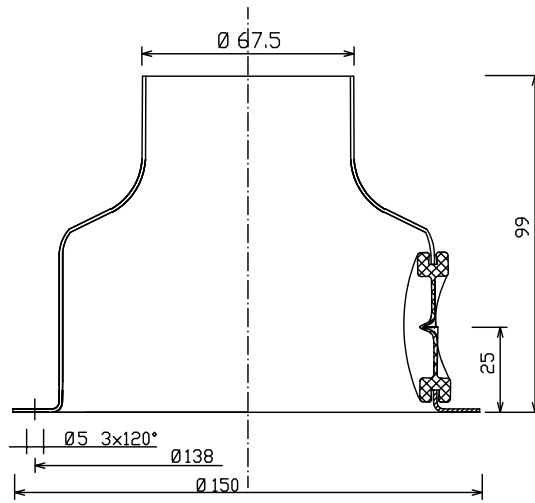

170520

1 設置BOX		SUS	1	生地			Z4412	BEGA 番号	70745
品番	品名	材質	数量	摘要					
第三角法	作図	開発部	単位	mm	尺度	質量	0.3 kg		

※本品の規格および外観は改良のため予告なしに変更する事がありますので、あらかじめご了承ください。