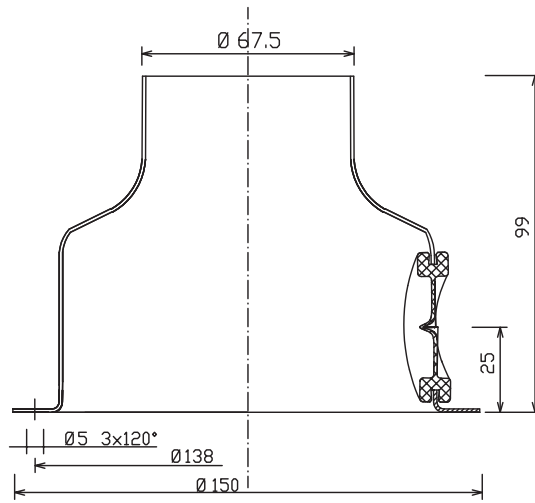

231120

170520

1 設置BOX		SUS	1	生地				Z4412	型番	3B7JZ-12B4-Z0
品番	品名	材質	数量	摘要						
第三角法	作図	開発部	単位	mm	尺度	—	質量	0.3	kg	

※本品の規格および外観は改良のため予告なしに変更する事がありますので、あらかじめご了承ください。