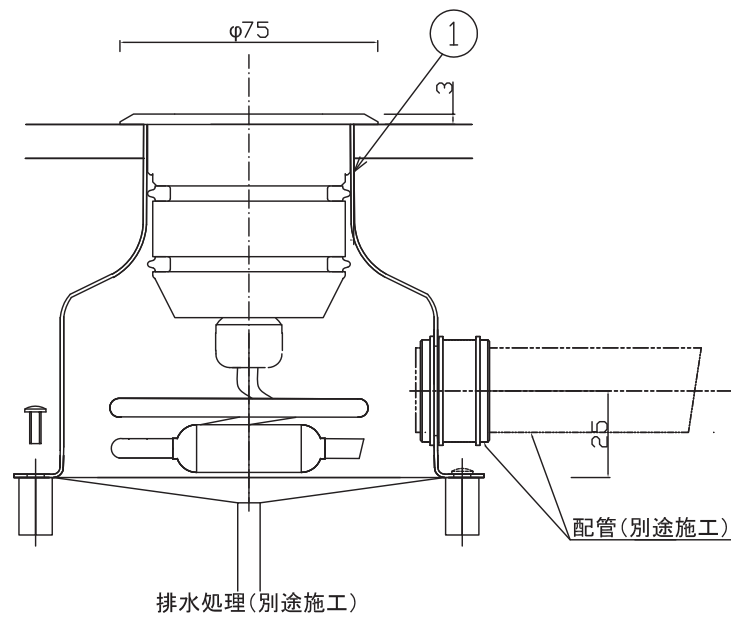

231120

170520

1 設置BOX		SUS	1	生地				Z4412	型番	3B7JZ-12B4-Z0
品番	品名	材質	数量	摘要						
第三角法	作図	開発部	単位	mm	尺度	—	質量	0.3	kg	

※本品の規格および外観は改良のため予告なしに変更する事がありますので、あらかじめご了承ください。