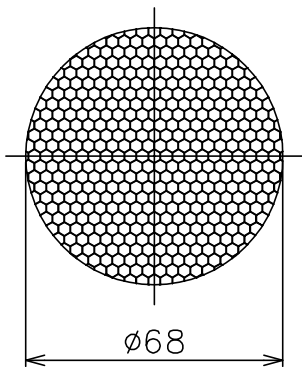

140320

110215

■ハニカムルーバーセット図

- 灯具カバーの内側にハニカムルーバーをセットしクリップで固定してください。

適合器具	カタログ番号	型番
	H-192B,S	60HC-05B6-2B,S
	H-243B,S	60HC-10B6-2B,S
	H-244B,S	60HC-11B3-2B,S
	H-245B,S	60HC-12B0-2B,S
	H-246B,S	60HC-13B6-2B,S
	T1023B,S	60TE-02B1-1B,S
	T1024B,S	60TE-03B7-1B,S

7											器具タイプ	ハニカムルーバー
6												
5											適合ランプ	WX
4												
3												
2	クリップ	SUS	1								色種	
1	ハニカムルーバー	AP	1	黒色塗装								
品番	品名	材質	数量	摘要		カタログ番号	Z1160	型番	60TZ-17B7-Z0			
	第三角法	作図	yi	単位	mm	尺度	-	質量	- kg			