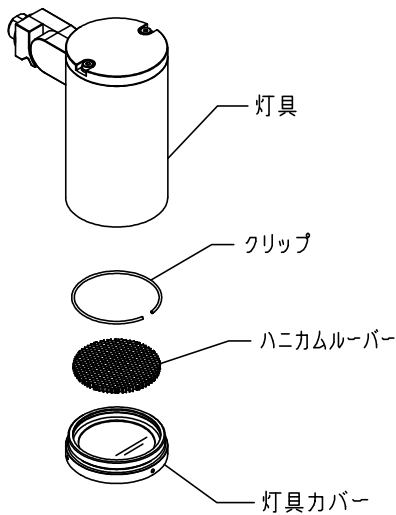

140320

110215

■ハニカムルーバーセット図

- 灯具カバーの内側にハニカムルーバーをセットしクリップで固定してください。

適合器具	カタログ番号	型番
	H-192B,S	60HC-05B6-2B,S
	H-243B,S	60HC-10B6-2B,S
	H-244B,S	60HC-11B3-2B,S
	H-245B,S	60HC-12B0-2B,S
	H-246B,S	60HC-13B6-2B,S
	T1023B,S	60TE-02B1-1B,S
	T1024B,S	60TE-03B7-1B,S

7											器具タイプ	ハニカムルーバー
6												
5											適合ランプ	WX
4												
3												
2	クリップ	SUS	1								色種	
1	ハニカムルーバー	AP	1	黒色塗装								
品番	品名	材質	数量	摘要		カタログ番号	Z1160	型番	60TZ-17B7-Z0			
	第三角法	作図	yi	単位	mm	尺度	-	質量	- kg			