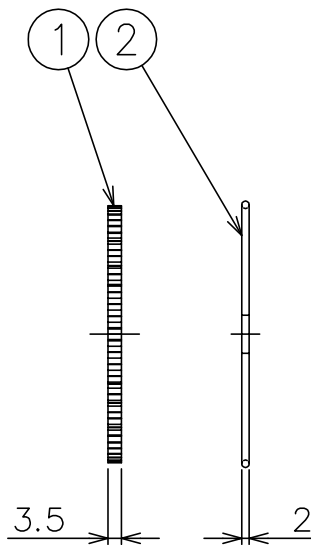

140320

110215

■ハニカムルーバーセット図

- 灯具カバーの内側にハニカムルーバーをセットしクリップで固定してください。

適合器具	カタログ番号	型番
	H-192B,S	60HC-05B6-2B,S
	H-243B,S	60HC-10B6-2B,S
	H-244B,S	60HC-11B3-2B,S
	H-245B,S	60HC-12B0-2B,S
	H-246B,S	60HC-13B6-2B,S
	T1023B,S	60TE-02B1-1B,S
	T1024B,S	60TE-03B7-1B,S

7											器具タイプ	ハニカムルーバー
6												
5											適合ランプ	WX
4												
3												
2	クリップ	SUS	1								色種	
1	ハニカムルーバー	AP	1	黒色塗装								
品番	品名	材質	数量	摘要		カタログ番号	Z1160	型番	60TZ-17B7-Z0			
	第三角法	作図	yi	単位	mm	尺度	-	質量	- kg			