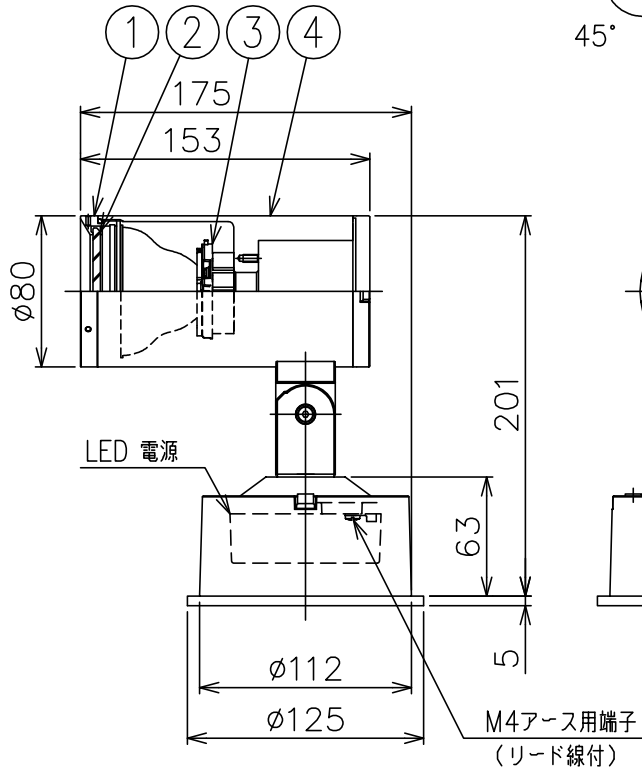

170615

160401

定格表	
入力電圧	AC100/200V
周波数	50/60Hz
入力電流	0.12A/0.07A
消費電力	12.5W

同梱品

六角レンチ: 2mm、3mm、4mm/各1ヶ

取付ネジ:  $\phi 4 \times 38$ /2ヶ

△ 安全上のご注意

- 防雨形器具ですが、風呂場等の湿気が多い場所には取付け出来ません。感電・火災の原因となることがあります。
- 壁面の凹凸が大きい場合には、パッキンとのすきまを防水シールでうめてください。また、背面から水のかかる場所へ取付けないでください。絶縁不良による感電・火災のおそれがあります。

器具タイプ	・防雨形 ・40°配光
使用光源	高効率LED 電球色タイプ(3000K) LED 1300lmタイプ Ra85
色種	
カタログ番号	T1130 B S 型番 60TF-53B4-1 B S

品番	品名	材質	数量	摘要
10	取付板	SUS-B	1	
9	フランジ	ADC	1	B: 黒色塗装/S: シルバー色塗装
8	フランジ固定ネジ	SUS-B	2	M5
7	角度固定ネジ	SUS-B	1	M4
6	六角穴付ボルト	SUS-B	1	M5
5	ジザイキ	ADC	1	アルマイト下地、B: 黒色塗装/S: シルバー色塗装
4	ホントイ	AB	1	アルマイト下地、B: 黒色塗装/S: シルバー色塗装
3	LED		1	9.5W
2	カバーガラス	強化ガラス	1	クリア
1	カバー	AB	1	アルマイト下地、B: 黒色塗装/S: シルバー色塗装

第三角法	作図	KI	単位	mm	尺度	—	質量	1.6 kg
------	----	----	----	----	----	---	----	--------

※本品の規格および外観は改良のため予告なしに変更する事がありますので、あらかじめご了承ください。