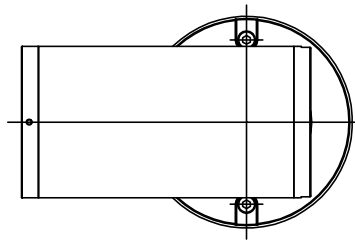

170615

160401

定格表	
入力電圧	AC100/200V
周波数	50/60Hz
入力電流	0.12A/0.07A
消費電力	12.5W

同梱品

六角レンチ: 2mm、3mm、4mm/各1ヶ

取付ネジ:  $\phi 4 \times 38$ /2ヶ

△ 安全上のご注意

- 防雨形器具ですが、風呂場等の湿気が多い場所には取付け出来ません。感電・火災の原因となることがあります。
- 壁面の凹凸が大きい場合には、パッキンとのすきまを防水シールでうめてください。また、背面から水のかかる場所へ取付けないでください。絶縁不良による感電・火災のおそれがあります。

第三角法	作図	KI	単位	mm	尺度	—	質量	1.6 kg
------	----	----	----	----	----	---	----	--------

※本品の規格および外観は改良のため予告なしに変更する事がありますので、あらかじめご了承ください。