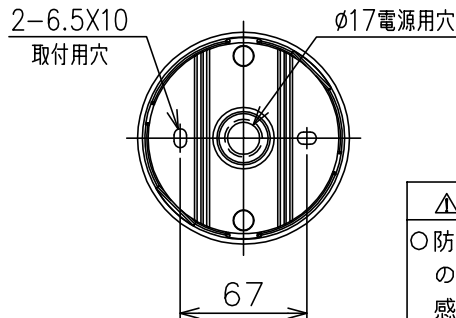

170615

160401

定格表	
入力電圧	AC100/200V
周波数	50/60Hz
入力電流	0.12A/0.07A
消費電力	12.5W

同梱品

六角レンチ: 2mm、3mm、4mm/各1ヶ

取付ネジ:  $\phi 4 \times 38$ /2ヶ

△ 安全上のご注意

- 防雨形器具ですが、風呂場等の湿気が多い場所には取付け出来ません。感電・火災の原因となることがあります。
- 壁面の凹凸が大きい場合には、パッキンとのすきまを防水シールでうめてください。また、背面から水のかかる場所へ取付けないでください。絶縁不良による感電・火災のおそれがあります。

第三角法	作図	KI	単位	mm	尺度	—	質量	1.6 kg
------	----	----	----	----	----	---	----	--------

※本品の規格および外観は改良のため予告なしに変更する事がありますので、あらかじめご了承ください。