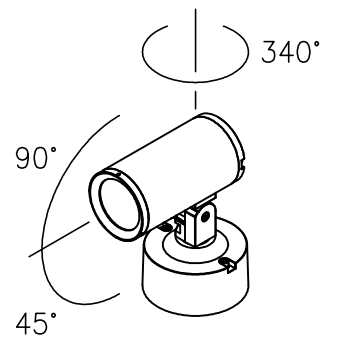

170615

160401

定格表	
入力電圧	AC100/200V
周波数	50/60Hz
入力電流	0.12A/0.07A
消費電力	12.5W

同梱品

六角レンチ: 2mm、3mm、4mm/各1ヶ

取付ネジ:  $\phi 4 \times 38$ /2ヶ

△ 安全上のご注意

- 防雨形器具ですが、風呂場等の湿気が多い場所には取付け出来ません。感電・火災の原因となることがあります。
- 壁面の凹凸が大きい場合には、パッキンとのすきまを防水シールでうめてください。また、背面から水のかかる場所へ取付けないでください。絶縁不良による感電・火災のおそれがあります。

第三角法	作図	KI	単位	mm	尺度	—	質量	1.6 kg
------	----	----	----	----	----	---	----	--------

※本品の規格および外観は改良のため予告なしに変更する事がありますので、あらかじめご了承ください。