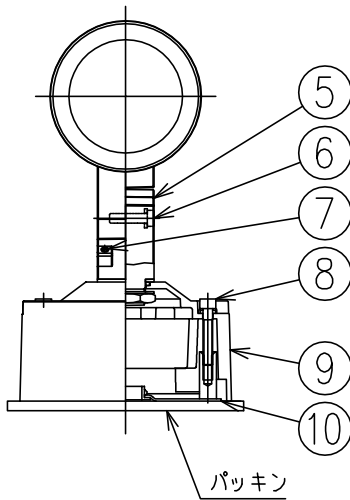

170615

160401

定格表	
入力電圧	AC100/200V
周波数	50/60Hz
入力電流	0.12A/0.07A
消費電力	12.5W

同梱品

六角レンチ: 2mm、3mm、4mm/各1ヶ

取付ネジ:  $\phi 4 \times 38$ /2ヶ

△ 安全上のご注意

- 防雨形器具ですが、風呂場等の湿気が多い場所には取付け出来ません。感電・火災の原因となることがあります。
- 壁面の凹凸が大きい場合には、パッキンとのすきまを防水シールでうめてください。また、背面から水のかかる場所へ取付けないでください。絶縁不良による感電・火災のおそれがあります。

第三角法	作図	KI	単位	mm	尺度	—	質量	1.6 kg
------	----	----	----	----	----	---	----	--------

※本品の規格および外観は改良のため予告なしに変更する事がありますので、あらかじめご了承ください。