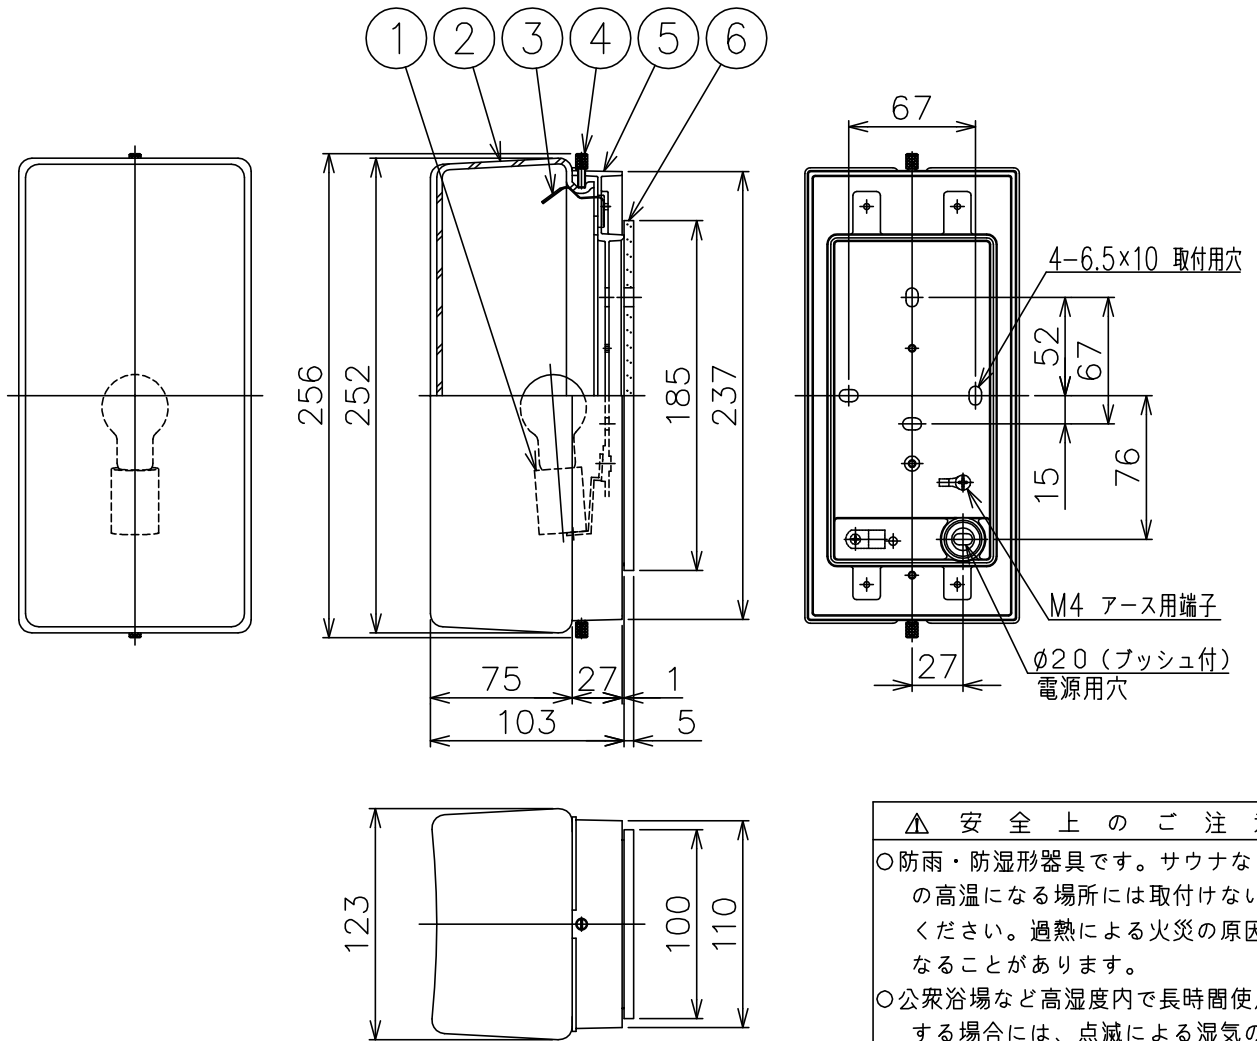

200513

適合光源 (別売)

LED光源	LED電球 E17 LDA4タイプ×1
-------	------------------------

※LED電球は製造メーカーによって発光部位置、光イメージが変化します。また極端に形状の違うランプや、器具に干渉するランプは使用しないでください。ご使用にあたってはLED電球の取扱説明書や注意に従ってください。調光の対応もLED電球の取扱説明書や注意に従ってください。

同梱品

・取付ネジ: $\phi 4 \times 38 / 2$ ヶ

△ 安全上のご注意

- 防雨・防湿形器具です。サウナなどの高温になる場所には取付けないでください。過熱による火災の原因となることがあります。
- 公衆浴場など高湿度内で長時間使用する場合には、点滅による湿気の吸い込みを緩和するため、必ずアウトレットボックス等を設け、空気を流通させてください。指定外取付けは、絶縁不良による漏電・火災の原因となることがあります。
- 指定方向以外取付禁止。落下・感電・火災のおそれがあります。
- 壁面の凹凸が大きい場合には、パッキンとのすきまを防水シールでうめてください。また、背面から水のかかる場所へ取付けないでください。絶縁不良による感電・火災のおそれがあります。

7																				
6	パッキン	EPゴム	1	黒色																
5	本体	ADC	1	粉体塗装下地、黒色レザートーン塗装																
4	ローレットネジ	SUS-B	2	M4 デフリコート処理																
3	板バネ	SUS-P	4																	
2	グローブ	ガラス	1	乳白色																
1	ソケット	磁器	1	E17 300V 3A																
品番	品名	材質	数量	摘要		カタログ番号	器具タイプ	適合光源	色種											
	第三角法	作図	KI	単位	mm	尺度	—	質量	1.0 kg	B2709B	型番	60BF-15B1-1B								