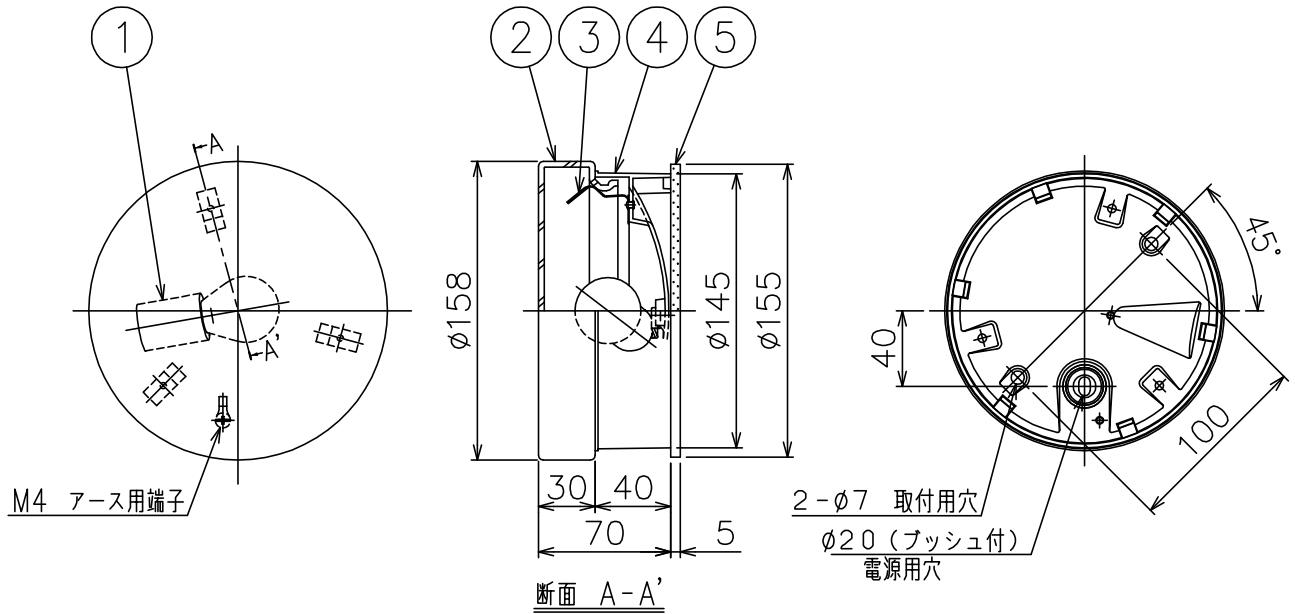

200513

適合光源 (別売)

LED光源	LED電球 E17 LDA4タイプ×1
-------	------------------------

※LED電球は製造メーカーによって発光部位置、光イメージが変化します。
また極端に形状の違うランプや、器具に干渉するランプは使用しないでください。
ご使用にあたってはLED電球の取扱説明書や注意に従ってください。
調光の対応もLED電球の取扱説明書や注意に従ってください。

同梱品

・取付ネジ: $\phi 4 \times 38 / 2$ ヶ

△ 安全上のご注意

- 防雨・防湿形器具です。サウナなどの高温になる場所には取付けないでください。過熱による火災の原因となることがあります。
- 指定方向以外取付禁止。落下・感電・火災のおそれがあります。
- 壁面の凹凸が大きい場合には、パッキンとのすきまを防水シールでうめてください。また、背面から水のかかる場所へ取付けないでください。絶縁不良による感電・火災のおそれがあります。

7																				
6																				
5	パッキン	EPゴム	1	黒色																
4	本体	ADC	1	粉体塗装下地、黒色レザートーン塗装																
3	板バネ	SUS-P	3																	
2	グローブ	ガラス	1	乳白色																
1	ソケット	磁器	1	E17 300V 3A																
品番	品名	材質	数量	摘要				カタログ番号	B2707B	型番	60BF-13B7-1B									
第三角法	作図	KI	単位	mm	尺度	—	質量	0.5 kg												