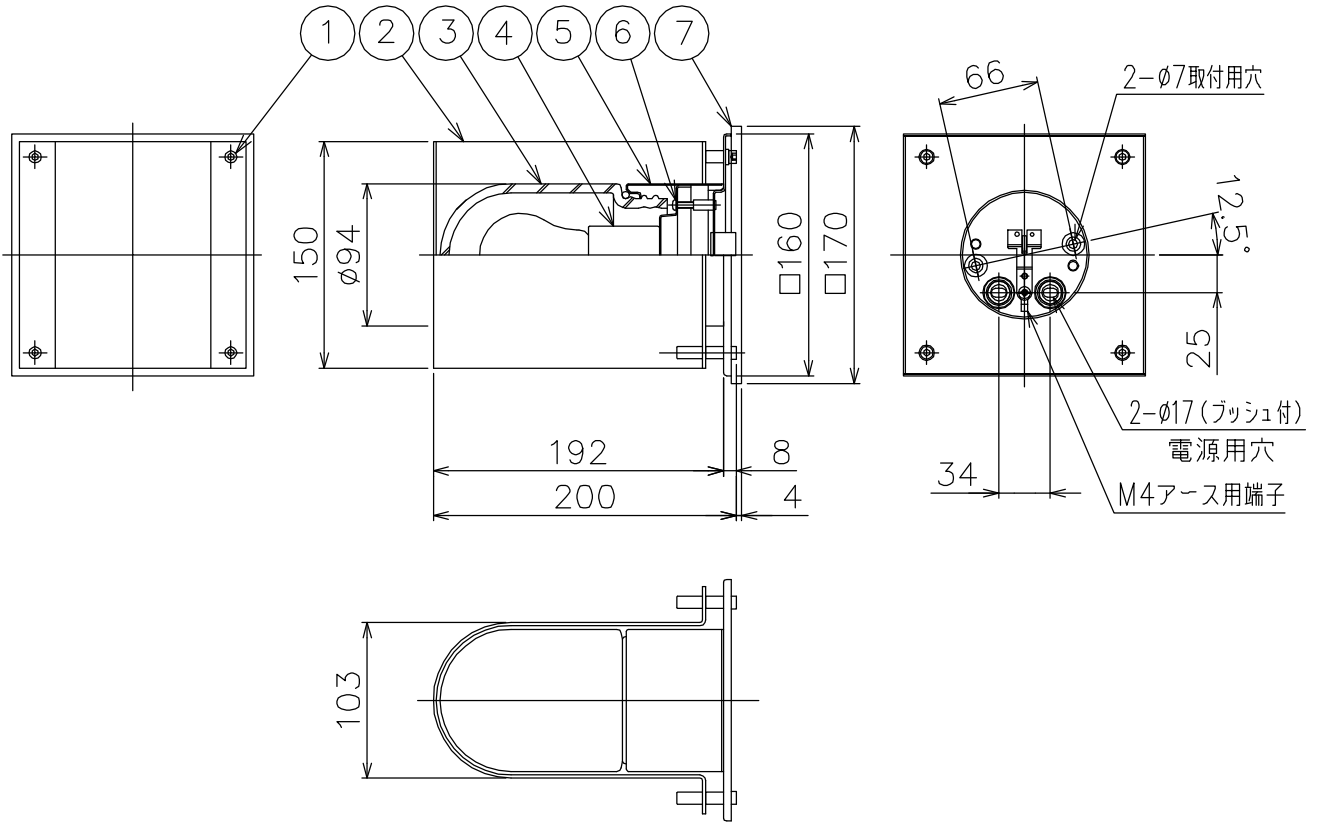

120402

同梱品

- ・取付ネジ：φ4.1×38/2ヶ
- ・六角レンチ：4mm/1ヶ

▲安全上のご注意

- 防雨形器具ですが、風呂場等の湿気の多い場所には取付け出来ません。感電・火災の原因となることがあります。
- 指定方向以外取付禁止。落下・感電・火災のおそれがあります。
- 壁面の凹凸が大きい場合には、パッキンとのすきまを防水シールでうめてください。また、背面から水のかかる場所へ取付けしないでください。絶縁不良による感電・火災のおそれがあります。

7	パッキン	EPゴム	1	黒色	器具 タイプ	・取付方向：壁付使用。(上図以外の取付は不可。) ・防雨形 ・電源電圧100V	IP64		
6	固定ネジ	SUS-B	2	M4					
5	本体	CuP	1						
4	ソケット	磁器	1	E26 300V 6A	適合 ランプ	E26 電球形ハロゲンランプ クリア	33WX1		
3	グローブ	ガラス	1	クリア 泡入り					
2	本体カバー	CuP	1						
1	カバー固定ネジ	SUS-B/CB	4	M5	色種				
品番	品名	材質	数量	摘要		カタログ 番号	B8802D	型番	B9BG-02J0-1D
第三角法	作図	ki	単位	mm	尺度	—	質量	2.3 kg	