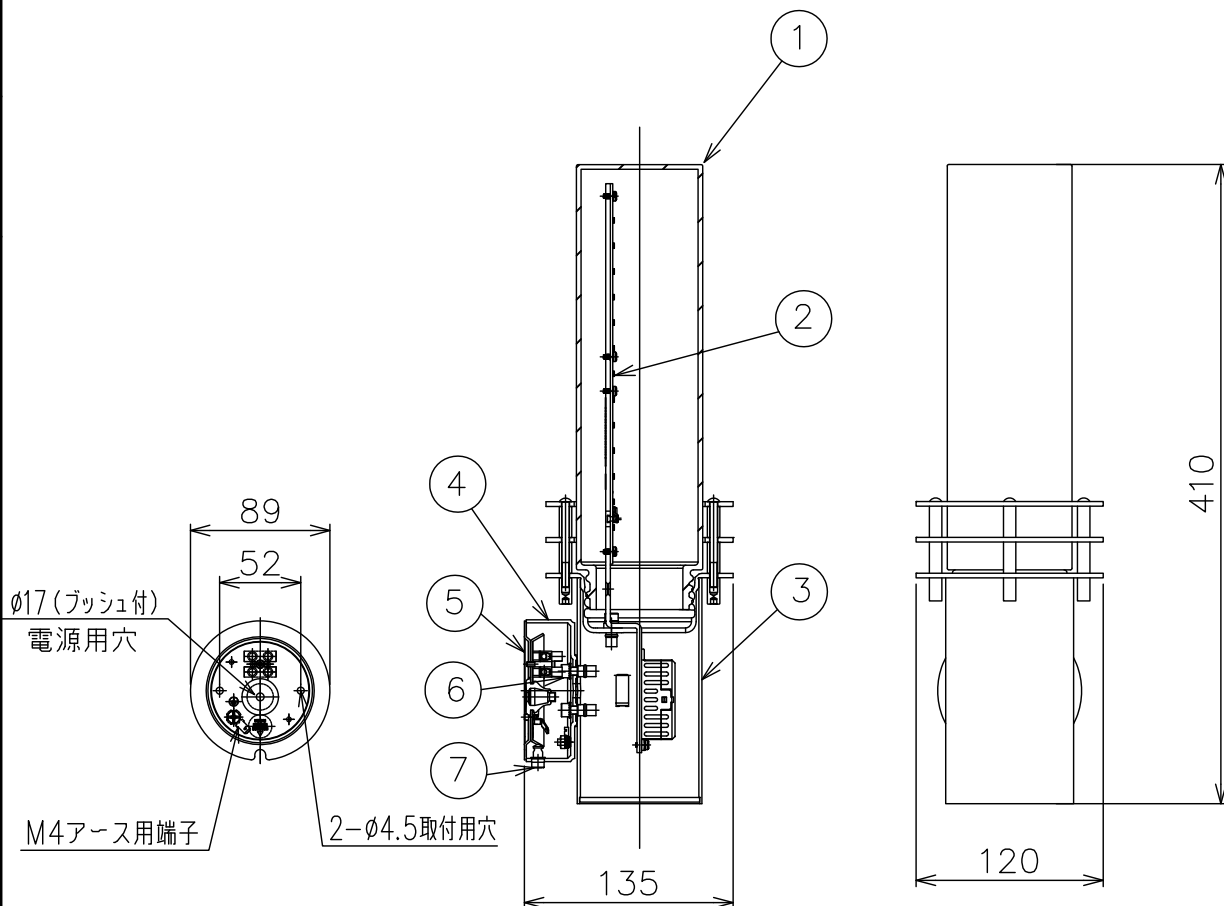

160701

△ 安全上のご注意

- 防雨形器具ですが、風呂場等の湿気の多い場所には取付け出来ません。感電・火災の原因となることがあります。
- 指定方向以外取付禁止。落下・感電・火災のおそれがあります。
- 壁面の凹凸が大きい場合には、器具とのすきまを防水シールでうめてください。また、背面から水のかかる場所へ取付けないでください。絶縁不良による感電・火災のおそれがあります。

7	フランジ固定ネジ	SUS-B	1	M6	器具 タイプ	・取付方向：壁付使用。(上図以外の取付は不可。) ・防雨形 ・電源電圧100V	IP44		
6	本体固定ネジ	SUS-B	2	M5					
5	取付プレート	SUS-P	1						
4	フランジ	CuP	1		適合 ランプ	LED 5.3WX1			
3	本体	CuP	1						
2	LEDユニット		1	5.3W×1					
1	グローブ	ガラス	1	白色	色種				
品番	品名	材質	数量	摘要		カタログ 番号	K8710D	型番	B6KP-00J5-1D
第三角法	作図	開発	単位	mm	尺度	—	質量	2.0 kg	