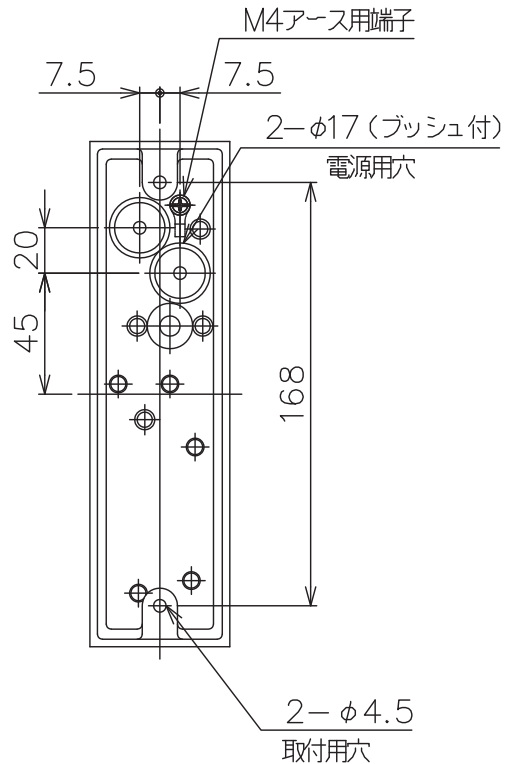

231121

160601

定格消費電力	
入力電圧	AC100V
周波数	50/60Hz
入力電流	
消費電力	4.1 W

定格光束	205lm
------	-------

同梱品

・取付ネジ:φ4×38/2ヶ

△ 安全上のご注意

- 防雨形器具ですが、風呂場等の湿気の多い場所には取付け出来ません。感電・火災の原因となることがあります。
- 指定方向以外取付禁止。落下・感電・火災のおそれがあります。
- 壁面の凹凸が大きいい場合には、すきまを防水シールでうめてください。また、背面から水のかかる場所へ取付けないでください。絶縁不良による感電・火災のおそれがあります。

7																				
6																				
5	本体カバー固定ネジ	SUS-B	1	M4																
4	カバーガラス	強化ガラス	1	クリア内面模様入り																
3	LED	-	1	3W(3000K)																
2	本体	ADC	1	紛体塗装下地、黒色レザー tone 塗装																
1	本体カバー	ADC	1	紛体塗装下地、黒色レザー tone 塗装																
品番	品名	材質	数量	摘要																
第三角法	作図	開発	単位	mm	尺度	-	質量	0.5 kg	カタログ番号	K4624B	型番	B7KH-17B7-1B								