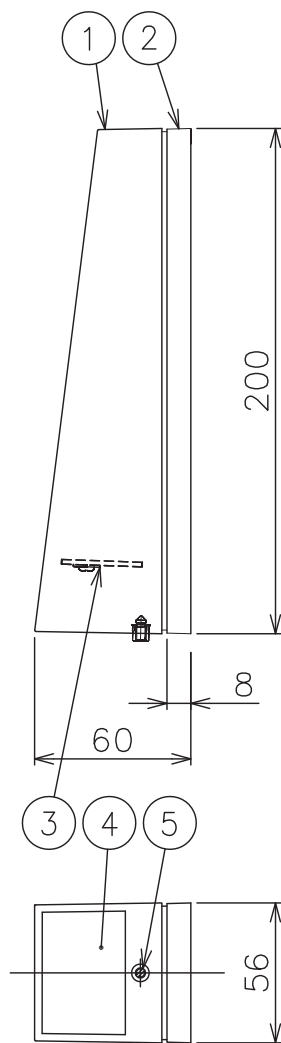

231121

160601

定格消費電力	
入力電圧	AC100V
周波数	50/60Hz
入力電流	
消費電力	4.1 W

定格光束	205lm
------	-------

同梱品

・取付ネジ:φ4×38/2ヶ

△ 安全上のご注意

- 防雨形器具ですが、風呂場等の湿気の多い場所には取付け出来ません。感電・火災の原因となることがあります。
- 指定方向以外取付禁止。落下・感電・火災のおそれがあります。
- 壁面の凹凸が大きいい場合には、すきまを防水シールでうめてください。また、背面から水のかかる場所へ取付けないでください。絶縁不良による感電・火災のおそれがあります。

7																				
6																				
5	本体カバー固定ネジ	SUS-B	1	M4																
4	カバーガラス	強化ガラス	1	クリア内面模様入り																
3	LED	-	1	3W(3000K)																
2	本体	ADC	1	紛体塗装下地、黒色レザー tone 塗装																
1	本体カバー	ADC	1	紛体塗装下地、黒色レザー tone 塗装																
品番	品名	材質	数量	摘要																
第三角法	作図	開発	単位	mm	尺度	-	質量	0.5 kg	カタログ番号	K4624B	型番	B7KH-17B7-1B								