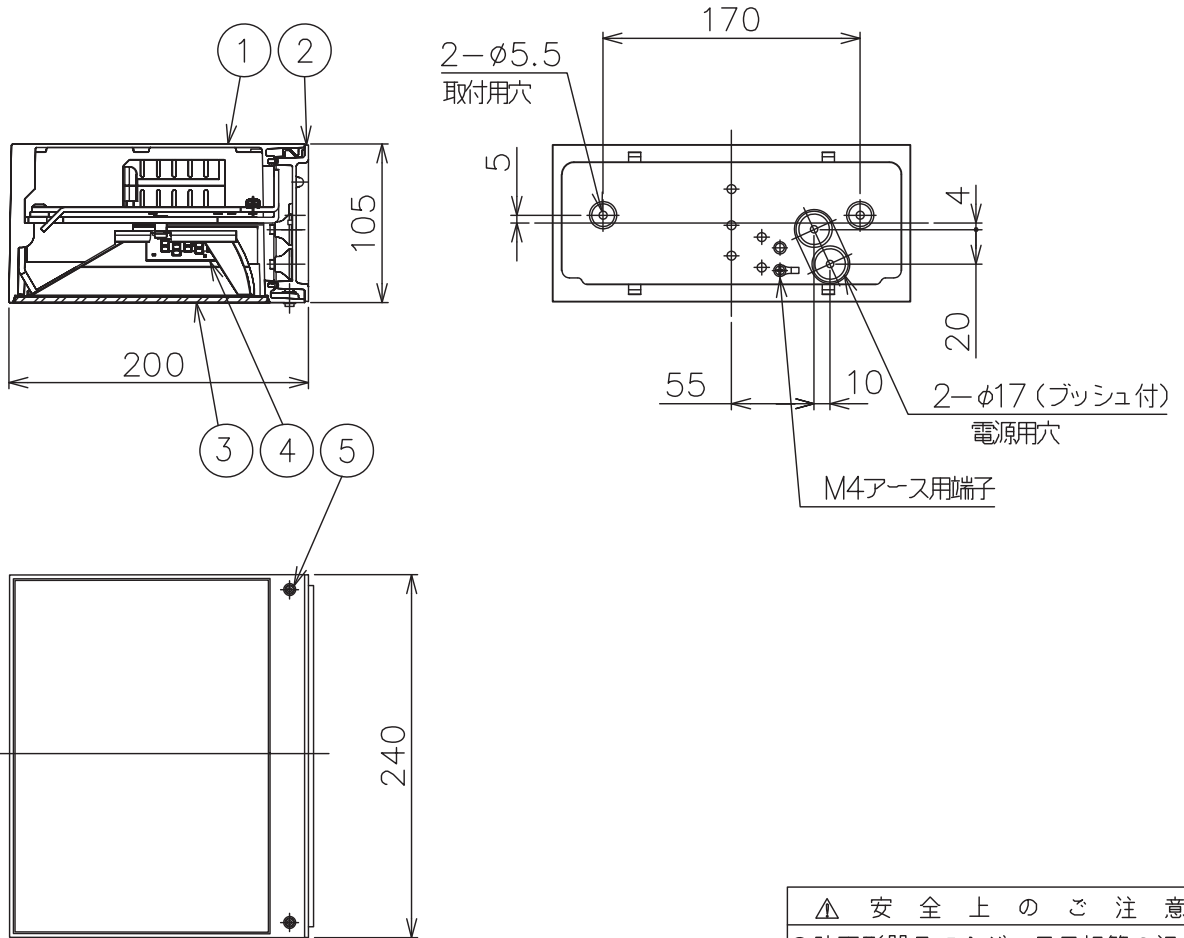

240122

160601

定格消費電力	
入力電圧	AC100V
周波数	50/60Hz
入力電流	
消費電力	18.5W

定格光束	2446lm
------	--------

▲ 安全上のご注意

- 防雨形器具ですが、風呂場等の湿気の多い場所には取付け出来ません。感電・火災の原因となることがあります。
- 指定方向以外取付禁止。落下・感電・火災のおそれがあります。
- 壁面の凹凸が大きい場合には、器具とのすきまを防水シールでうめてください。また、背面から水のかかる場所へ取付けないでください。絶縁不良による感電・火災のおそれがあります。

0 2
0 3
. 8

7																					
6																					
5	本体カバー固定ネジ	SUS-B	2	M6																	
4	LED	-	1	15W (3000K)																	
3	カバーガラス	強化ガラス	1	クリア内面模様入り																	
2	本体	ADC	1	粉体塗装下地、黒色レザートーン塗装																	
1	本体カバー	ADC	1	粉体塗装下地、黒色レザートーン塗装																	
品番	品名	材質	数量	摘要		色種															
	第三角法	作図	開発	単位	mm	尺度	-	質量	3.1 kg	カタログ番号	K4607B	型番	B7KH-00B1-1B								