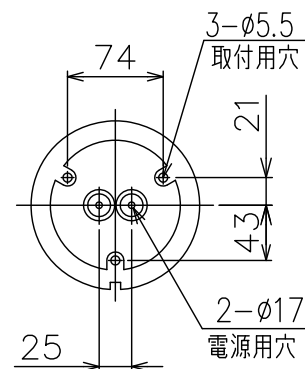

160601

△ 安全上のご注意

- 防雨形器具ですが、風呂場等の湿気の多い場所には取付け出来ません。感電・火災の原因となることがあります。
- 指定方向以外取付禁止。落下・感電・火災のおそれがあります。
- 壁面の凹凸が大きい場合には、すきまを防水シールでうめてください。また、背面から水のかかる場所へ取付けないでください。絶縁不良による感電・火災のおそれがあります。

7											
6	取付板	ADC	1	粉体塗装下地、黒色レザートーン塗装					器具タイプ	<ul style="list-style-type: none"> <li>取付方向：壁付使用。</li> <li>防雨形</li> <li>電源電圧100V</li> </ul>	IP65
5	本体取付ネジ	SUS-B	1	M6							
4	本体	ADC	1	粉体塗装下地、黒色レザートーン塗装					適合ランプ	LED (3000K)	50.6W
3	LEDユニット		1	50.6W (3000K)							
2	カバーガラス	強化ガラス	1	クリア							
1	本体カバー	ADC	1	粉体塗装下地、黒色レザートーン塗装					色種		
品番	品名	材質	数量	摘要		カタログ番号	K4612B	型番	B7KH-05B6-1B		
第三角法	作図	開発	単位	mm	尺度	—	質量	5.2 kg			