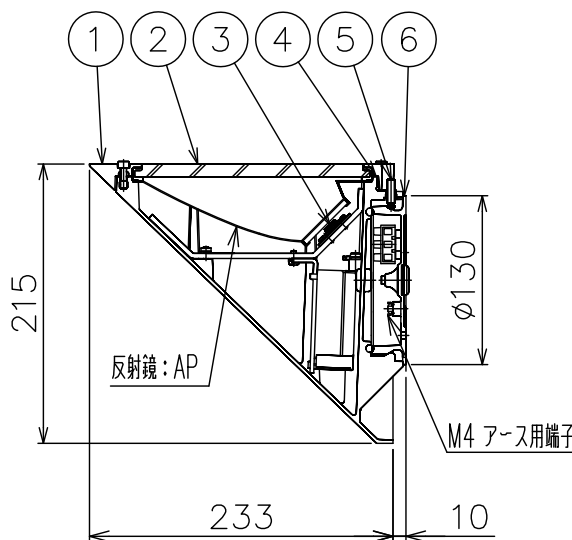

160601

△ 安全上のご注意

- 防雨形器具ですが、風呂場等の湿気の多い場所には取付け出来ません。感電・火災の原因となることがあります。
- 指定方向以外取付禁止。落下・感電・火災のおそれがあります。
- 壁面の凹凸が大きい場合には、すきまを防水シールでうめてください。また、背面から水のかかる場所へ取付けないでください。絶縁不良による感電・火災のおそれがあります。

7											
6	取付板	ADC	1	粉体塗装下地、黒色レザートーン塗装					器具タイプ	<ul style="list-style-type: none"> <li>取付方向：壁付使用。</li> <li>防雨形</li> <li>電源電圧100V</li> </ul>	IP65
5	本体取付ネジ	SUS-B	1	M6							
4	本体	ADC	1	粉体塗装下地、黒色レザートーン塗装					適合ランプ	LED (3000K)	50.6W
3	LEDユニット		1	50.6W (3000K)							
2	カバーガラス	強化ガラス	1	クリア							
1	本体カバー	ADC	1	粉体塗装下地、黒色レザートーン塗装					色種		
品番	品名	材質	数量	摘要		カタログ番号	K4612B	型番	B7KH-05B6-1B		
第三角法	作図	開発	単位	mm	尺度	—	質量	5.2 kg			