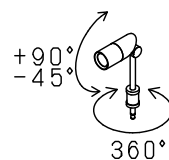

140811

△ 安全上のご注意

- 屋内ショーケース専用器具です。屋外や、水気、湿気のある所には取付け出来ません。絶縁不良による感電・火災の原因となることがあります。
- 底面(上向)取付け専用です。上面(下向)・側面(横向)には取付けないでください。指定外取付けは、火災・落下のおそれがあります。

13					6	反射鏡	AB	1		器具 タイプ	LED JACK SPOT (トランス・コンセント別売)			
12					5	LED		1	1W 電球色					
11					4	灯体	AB	1	アルマイト仕上	適合 ランプ	ショートアームタイプ 高出力(電球色)LED1W×1			
10					3	回転軸	AB	1	アルマイト仕上					
9					2	支柱	AT	1	アルマイト仕上					
8	LEDカバー	AB	1	アルマイト仕上	1	プラグ		1	φ3.5 2P	色種	B(黒色)			
7	フィルター	PMMA	1			品番	品名	材質	数量	摘要	カタログ 番号	T1106B	型番	97TV-02B6-1B
第三角法		作図	開発	単位	mm	尺度	質量	0.02	kg					