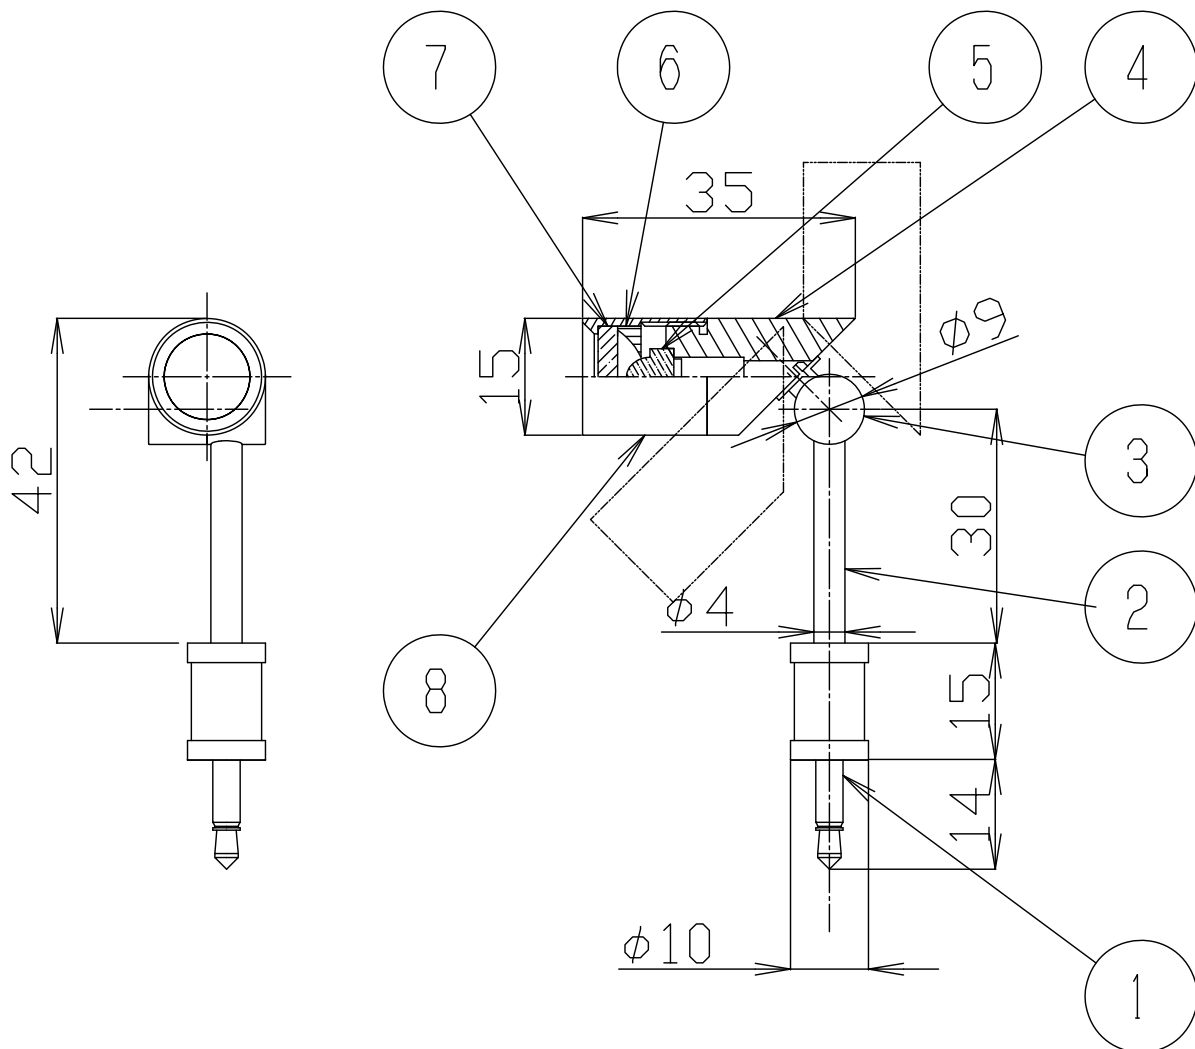

140811

△ 安全上のご注意

- 屋内ショーケース専用器具です。屋外や、水気、湿気のある所には取付け出来ません。絶縁不良による感電・火災の原因となることがあります。
- 底面(上向)取付け専用です。上面(下向)・側面(横向)には取付けないでください。指定外取付けは、火災・落下のおそれがあります。

13					6	反射鏡	AB	1		器具 タイプ	LED JACK SPOT (トランス・コンセント別売)			
12					5	LED		1	1W 電球色					
11					4	灯体	AB	1	アルマイト仕上	適合 ランプ	ショートアームタイプ 高出力(電球色)LED1W×1			
10					3	回転軸	AB	1	アルマイト仕上					
9					2	支柱	AT	1	アルマイト仕上					
8	LEDカバー	AB	1	アルマイト仕上	1	プラグ		1	φ3.5 2P	色種	B(黒色)			
7	フィルター	PMMA	1			品番	品名	材質	数量	摘要	カタログ 番号	T1106B	型番	97TV-02B6-1B
第三角法		作図	開発	単位	mm	尺度	質量	0.02	kg					