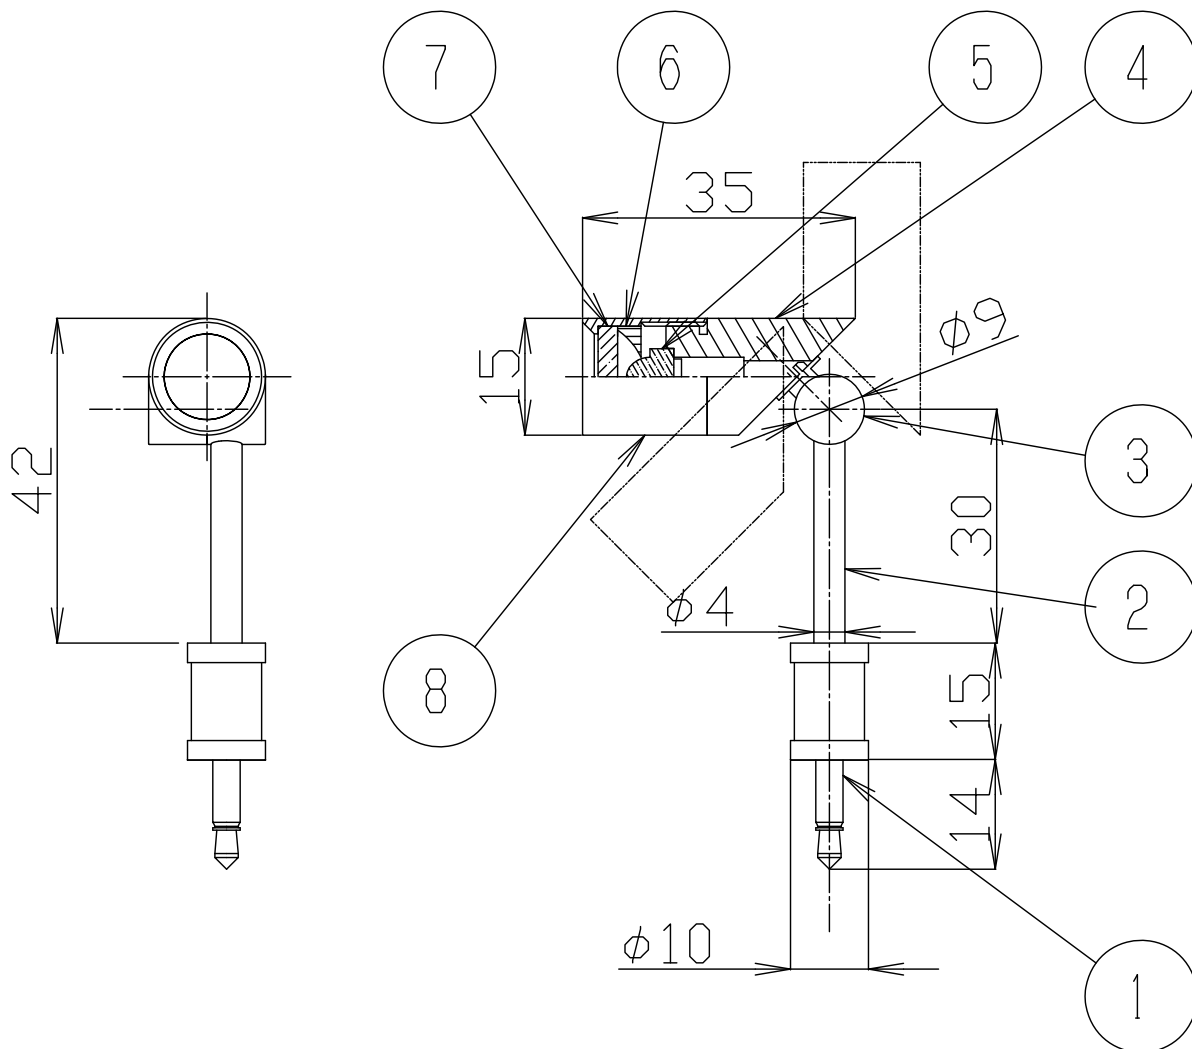

140811

▲ 安全上のご注意

- 屋内ショーケース専用器具です。屋外や、水気、湿気のある所には取付け出来ません。絶縁不良による感電・火災の原因となることがあります。
- 底面(上向)取付け専用です。上面(下向)・側面(横向)には取付けないでください。指定外取付けは、火災・落下のおそれがあります。

13					6	反射鏡	AB	1		器具 タイプ	LED JACK SPOT (トランス・コンセント別売)			
12					5	LED		1	1W 白色					
11					4	灯体	AB	1	アルマイト仕上		ショートアームタイプ			
10					3	回転軸	AB	1	アルマイト仕上	適合 ランプ	高出力(白色)LED1W×1			
9					2	支柱	AT	1	アルマイト仕上					
8	LEDカバー	AB	1	アルマイト仕上	1	プラグ		1	φ3.5 2P	色種	B(黒色)			
7	フィルター	PMMA	1			品番	品名	材質	数量	摘要	カタログ 番号	T1108B	型番	97TV-04B0-1B
第三角法		作図	開発	単位	mm	尺度	質量	0.02	kg					