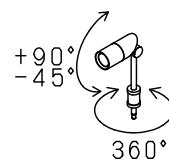

140811

▲ 安全上のご注意

- 屋内ショーケース専用器具です。屋外や、水気、湿気のある所には取付け出来ません。絶縁不良による感電・火災の原因となることがあります。
- 底面(上向)取付け専用です。上面(下向)・側面(横向)には取付けないでください。指定外取付けは、火災・落下のおそれがあります。

13					6	反射鏡	AB	1		器具 タイプ	LED JACK SPOT (トランス・コンセント別売)			
12					5	LED		1	1W 白色					
11					4	灯体	AB	1	アルマイト仕上		ショートアームタイプ			
10					3	回転軸	AB	1	アルマイト仕上	適合 ランプ	高出力(白色)LED1W×1			
9					2	支柱	AT	1	アルマイト仕上					
8	LEDカバー	AB	1	アルマイト仕上	1	プラグ		1	φ3.5 2P	色種	B(黒色)			
7	フィルター	PMMA	1			品番	品名	材質	数量	摘要	カタログ 番号	T1108B	型番	97TV-04B0-1B
第三角法		作図	開発	単位	mm	尺度	質量	0.02	kg					