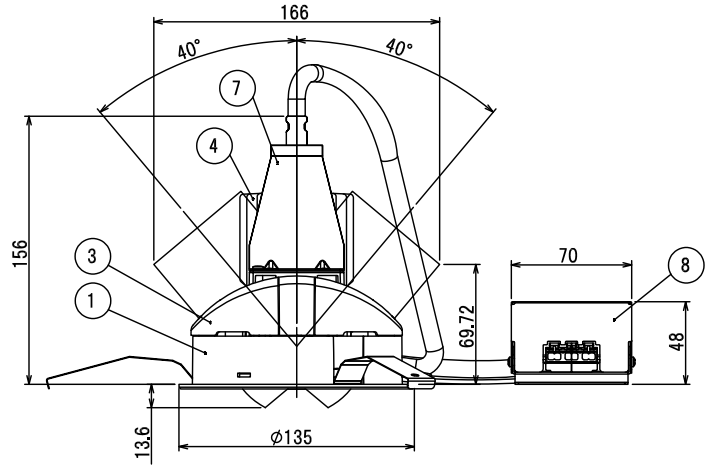

190731

DETAIL A (2:1)

カタログ番号	型番	色	配光
YDT45NW	399RD-7324-1W	白	ナロー
YDT45NB	399RD-7316-1B	黒	ナロー
YDT45MW	399RD-7340-1W	白	フラッド
YDT45MB	399RD-7332-1B	黒	フラッド
YDT45WW	399RD-7367-1W	白	ワイド
YDT45WB	399RD-7359-1B	黒	ワイド

13				6	カバー	PC	1	W: 白、B: 黒	器具 タイプ	・屋内専用 ・電源電圧100V				
12				5	レンズ	PC	1							
11				4	ヒートシンク	AL	1							
10				3	トップカバー	PC	3	W: 白、B: 黒	適合 ランプ	LED(3000K) 消費電力24W(ε-ε動作時25.5W)				
9	電源ベース	SGCC	1	溶融亜鉛メッキ	2	取付ばね	SUS	1			SUS301			
8	電源カバー	SGCC	1	溶融亜鉛メッキ	1	フレーム	ADC	1		色種				
7	プレートワイヤー	SECC	1	亜鉛メッキ	品番	品名	材質	数量	摘要	カタログ 番号	YDT45**	型番	399RD-73**-1*	
第三角法		作図	購買部	単位	mm	尺度	—	質量	1.2	kg				