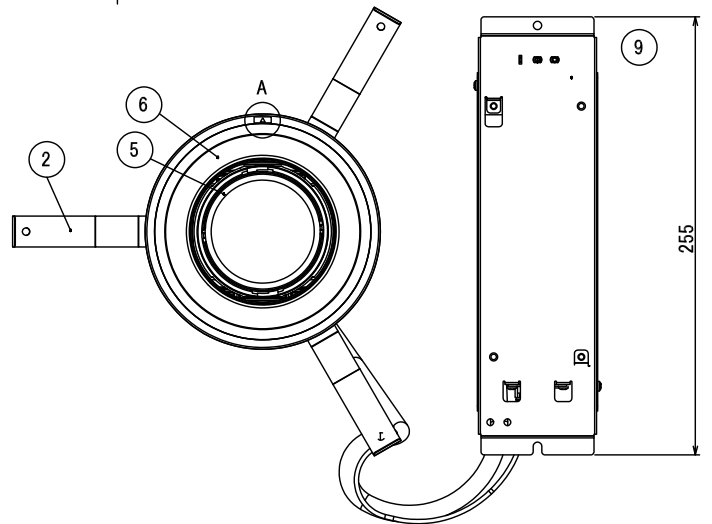

190731

DETAIL A (2:1)

カタログ番号	型番	色	配光
YDT45NW	399RD-7324-1W	白	ナロー
YDT45NB	399RD-7316-1B	黒	ナロー
YDT45MW	399RD-7340-1W	白	フラッド
YDT45MB	399RD-7332-1B	黒	フラッド
YDT45WW	399RD-7367-1W	白	ワイド
YDT45WB	399RD-7359-1B	黒	ワイド

13				6	カバー	PC	1	W: 白、B: 黒	器具 タイプ	・屋内専用 ・電源電圧100V				
12				5	レンズ	PC	1							
11				4	ヒートシンク	AL	1							
10				3	トップカバー	PC	3	W: 白、B: 黒	適合 ランプ	LED(3000K) 消費電力24W(ε-ε動作時25.5W)				
9	電源ベース	SGCC	1	溶融亜鉛メッキ	2	取付ばね	SUS	1			SUS301			
8	電源カバー	SGCC	1	溶融亜鉛メッキ	1	フレーム	ADC	1		色種				
7	プレートワイヤー	SECC	1	亜鉛メッキ	品番	品名	材質	数量	摘要	カタログ 番号	YDT45**	型番	399RD-73**-1*	
第三角法		作図	購買部	単位	mm	尺度	—	質量	1.2	kg				