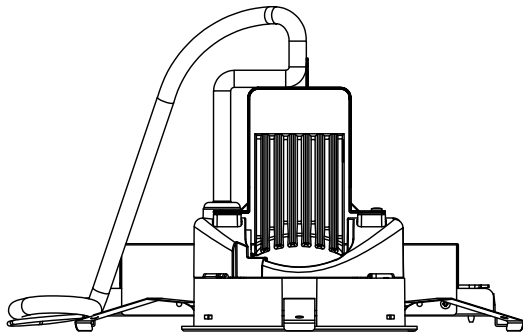

190731

DETAIL A (2:1)

カタログ番号	型番	色	配光
YDT45NW	399RD-7324-1W	白	ナロー
YDT45NB	399RD-7316-1B	黒	ナロー
YDT45MW	399RD-7340-1W	白	フラッド
YDT45MB	399RD-7332-1B	黒	フラッド
YDT45WW	399RD-7367-1W	白	ワイド
YDT45WB	399RD-7359-1B	黒	ワイド

13				6	カバー	PC	1	W: 白、B: 黒	器具 タイプ	・屋内専用 ・電源電圧100V				
12				5	レンズ	PC	1							
11				4	ヒートシンク	AL	1							
10				3	トップカバー	PC	3	W: 白、B: 黒	適合 ランプ	LED(3000K) 消費電力24W(ε-ε動作時25.5W)				
9	電源ベース	SGCC	1	溶融亜鉛メッキ	2	取付ばね	SUS	1			SUS301			
8	電源カバー	SGCC	1	溶融亜鉛メッキ	1	フレーム	ADC	1		色種				
7	プレートワイヤー	SECC	1	亜鉛メッキ	品番	品名	材質	数量	摘要	カタログ 番号	YDT45**	型番	399RD-73**-1*	
第三角法		作図	購買部	単位	mm	尺度	—	質量	1.2	kg				