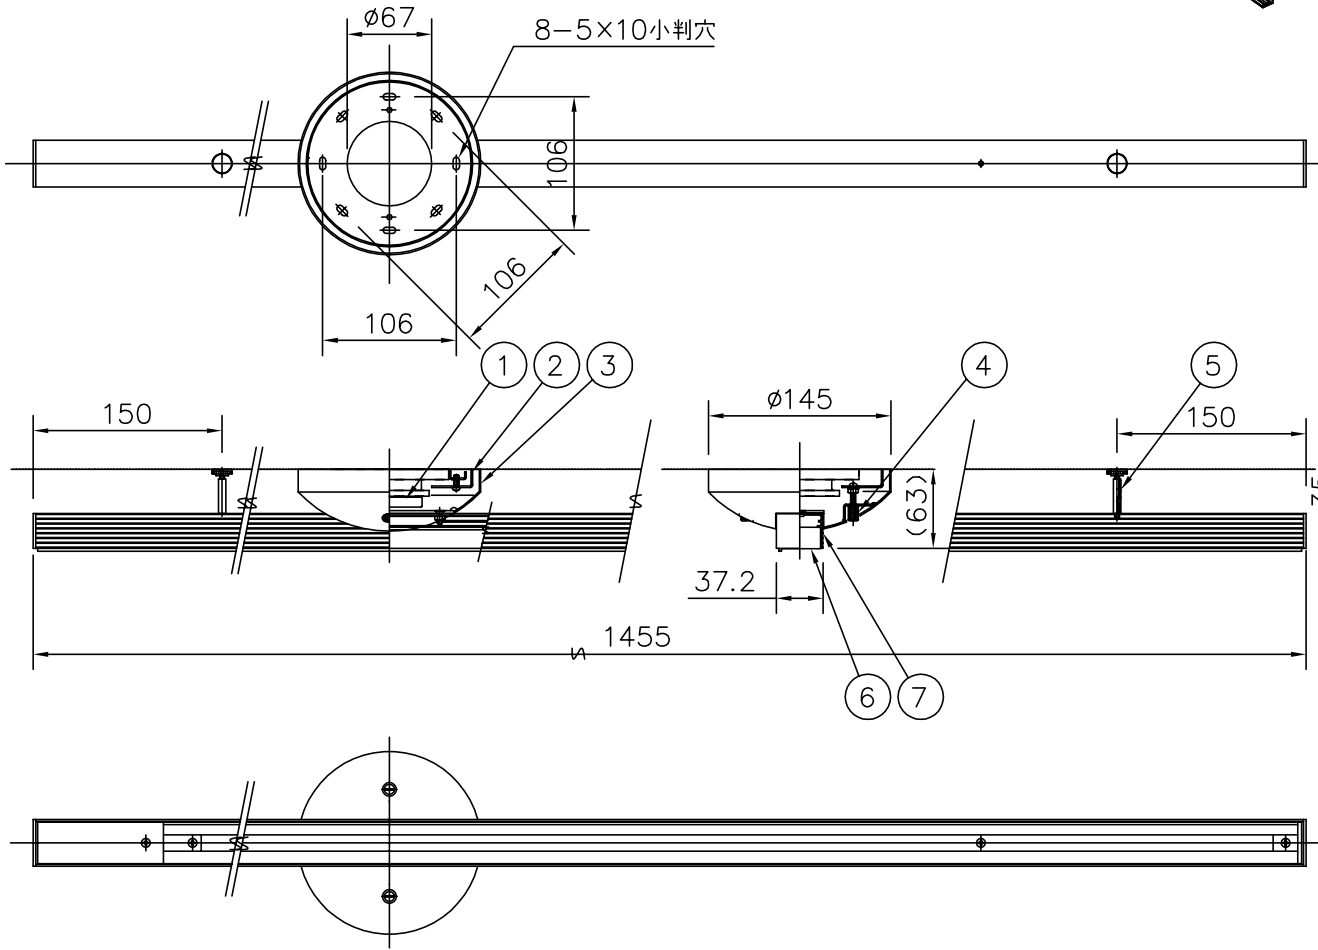

090128

△ 安全上のご注意

- 一般屋内用器具です。屋外や、水気、湿気のある所には取付け出来ません。絶縁不良による感電・火災の原因となることがあります。
- 天井面取付専用器具です。傾斜天井には取付けしないでください。落下のおそれがあります。

注記2) 灯具取付荷重 合計5kg まで
 注記1) 灯具取付電気容量 合計600W (6A) まで

品番	品名	材質	数量	摘要
6	配線ダクト	—	1	2P125V 15A
5	アジャスタ	BsBM	2	クロームメッキ
4	ローレットナット	BsBM	2	白色塗装
3	フランジ	SPC	1	白色塗装
2	取付板	SPC	1	クロメート処理
1	引掛ソケット	コリア	1	250V 6A

第三角法 作図 資材部 単位 mm 尺度 — 質量 2 kg

器具タイプ	取付簡易型
適合ランプ	WX
色種	
カタログ番号	Z1072W
型番	04XZ-02B0-ZW

※本品の規格および外観は改良のため予告なしに変更する事がありますので、あらかじめご了承ください。