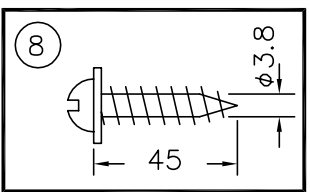

090128

△ 安全上のご注意

- 一般屋内用器具です。屋外や、水気、湿気のある所には取付け出来ません。絶縁不良による感電・火災の原因となることがあります。
- 天井面取付専用器具です。傾斜天井には取付けしないでください。落下のおそれがあります。

注記2) 灯具取付荷重 合計5kg まで
 注記1) 灯具取付電気容量 合計600W (6A) まで

品番	品名	材質	数量	摘要
6	配線ダクト	—	1	2P125V 15A
5	アジャスタ	BsBM	2	クロームメッキ
4	ローレットナット	BsBM	2	白色塗装
3	フランジ	SPC	1	白色塗装
2	取付板	SPC	1	クロメート処理
1	引掛ソケット	コリア	1	250V 6A

第三角法 作図 資材部 単位 mm 尺度 — 質量 2 kg

器具タイプ	取付簡易型
適合ランプ	WX
色種	
カタログ番号	Z1072W
型番	04XZ-02B0-ZW

※本品の規格および外観は改良のため予告なしに変更する事がありますので、あらかじめご了承ください。