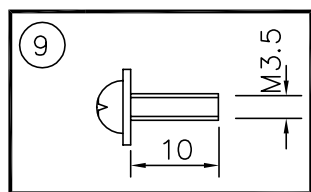

090128

△ 安全上のご注意

- 一般屋内用器具です。屋外や、水気、湿気のある所には取付け出来ません。絶縁不良による感電・火災の原因となることがあります。
- 天井面取付専用器具です。傾斜天井には取付けしないでください。落下のおそれがあります。

注記2) 灯具取付荷重 合計5kg まで
 注記1) 灯具取付電気容量 合計600W (6A) まで

品番	品名	材質	数量	摘要
6	配線ダクト	—	1	2P125V 15A
5	アジャスタ	BsBM	2	クロームメッキ
4	ローレットナット	BsBM	2	白色塗装
3	フランジ	SPC	1	白色塗装
2	取付板	SPC	1	クロメート処理
1	引掛ソケット	コリア	1	250V 6A

第三角法 作図 資材部 単位 mm 尺度 — 質量 2 kg

器具タイプ	取付簡易型
適合ランプ	WX
色種	
カタログ番号	Z1072W
型番	04XZ-02B0-ZW

※本品の規格および外観は改良のため予告なしに変更する事がありますので、あらかじめご了承ください。