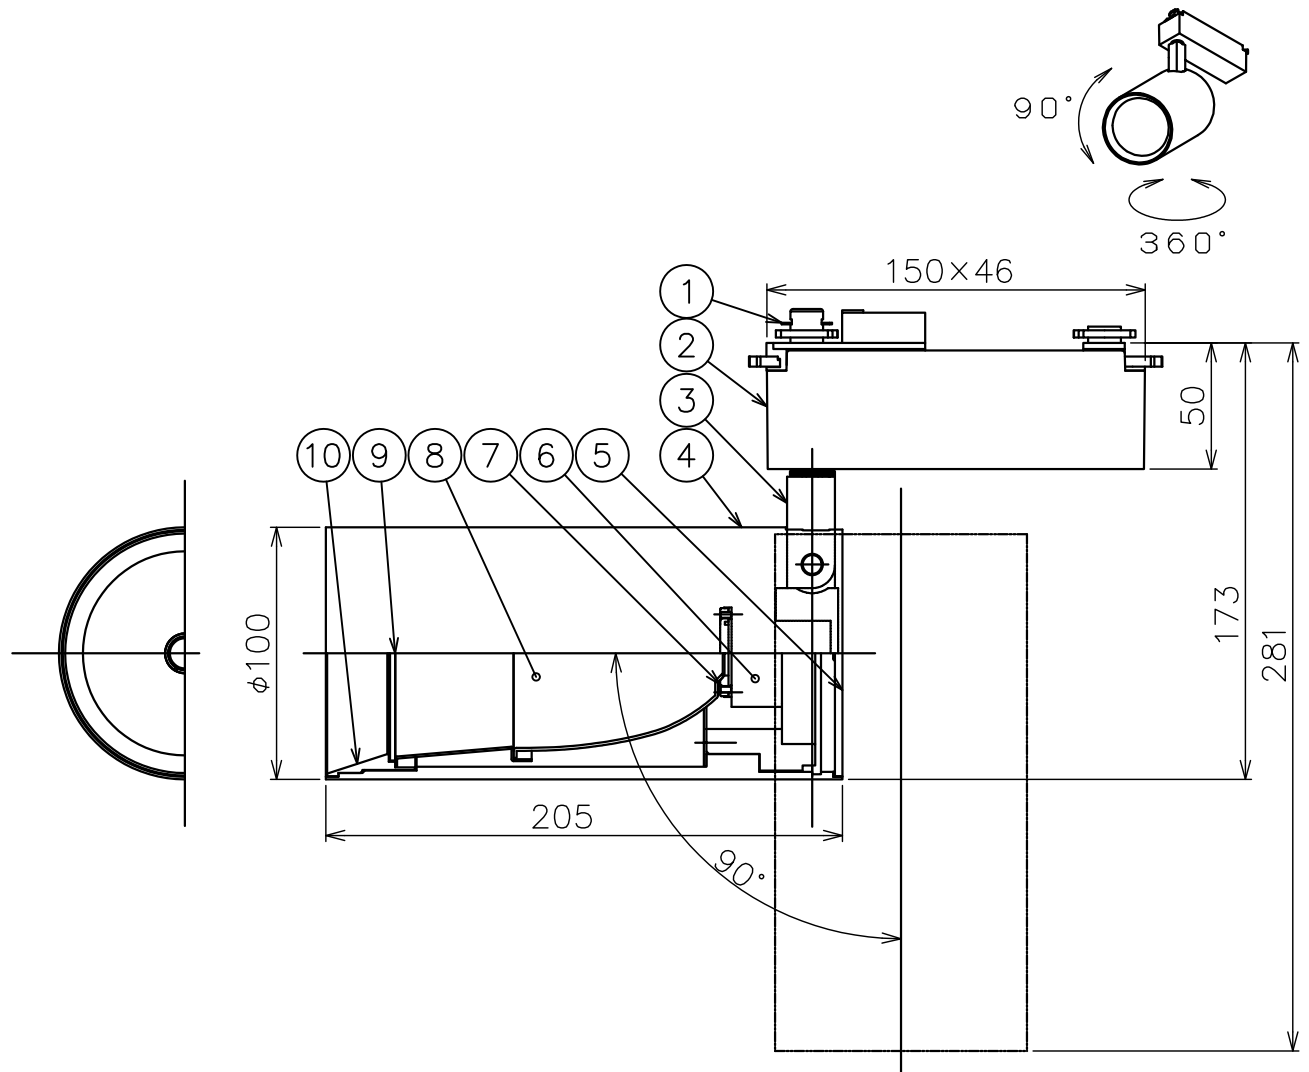

170906

141006

定格表	
入力電圧	AC100V
周波数	50/60Hz
入力電流	0.3A
消費電力	30W
力率	高力率

3) 必ず専用調光器で調光してください。

2) 周囲温度：5～35℃で使用してください。

注記1) 近接照射限度：0.1m

[可燃物を0.1m未満で照射しないこと]

△ 安全上のご注意

器具タイプ	・屋内専用 ・調光可(逆位相制御方式5~100%) ・広角配光30°タイプ
使用光源	電球色タイプ(3000K) LED1680lmタイプ VioLED(Ra95以上)
色種	
カタログ番号	T519BW
型番	0ATJ-44B7-1W

第三角法	作図	開発	単位	mm	尺度	—	質量	1.9 kg
------	----	----	----	----	----	---	----	--------