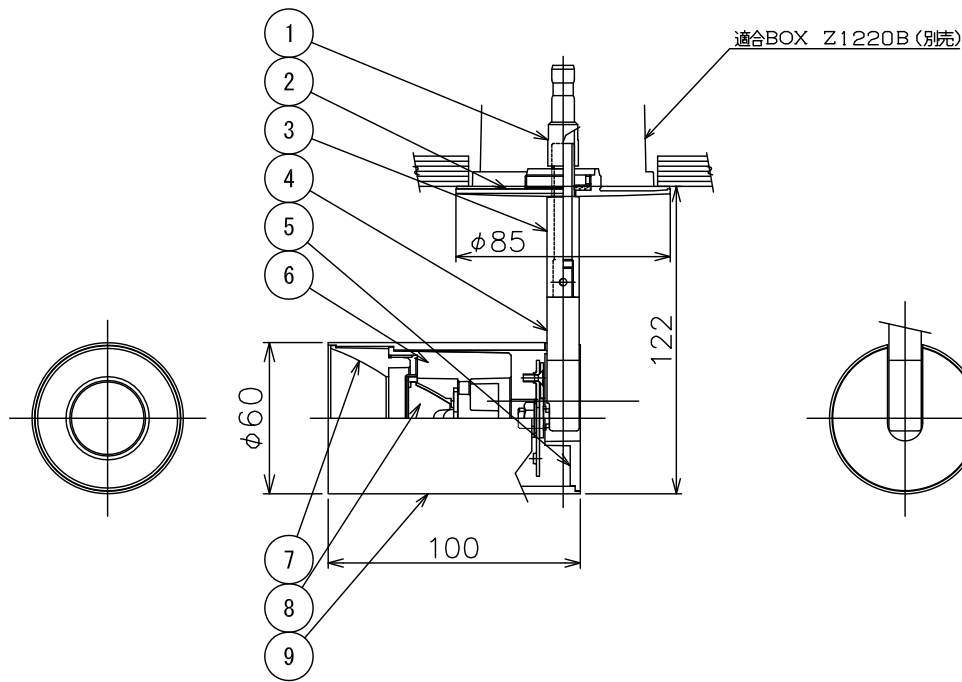

160420

4) 専用コンセント付き埋め込み器具 (Z1220B) と接続する場合は必ず電源をオフにしてください。

3) 製品単体で使用しないでください。

2) 周囲温度：5～35℃で使用してください。

注記1) 近接照射限度 : 0.1m [可燃物を0.1m未満で照射しないこと]

△ 安全上のご注意

- 一般屋内用器具です。屋外や、水気、湿気のある所には取付け出来ません。絶縁不良による感電・火災の原因となることがあります。
- 天井面取付専用器具です。傾斜天井、壁面、床面には取付けないでください。指定外取付けは、火災・落下のおそれがあります。
- 被照射面とは0.1m以上離してください。過熱による火災のおそれがあります。
- 灯具は高温になりますので、人が容易に触れるおそれのある場所には取付けないでください。やけどのおそれがあります。

13					6	ヒートシンク	ADC	1	黒色アルマイト	器具 タイプ	・ 屋内専用 ・ 40°タイプ ・ コンセントBOX、電源別売	
12					5	エンドプレート	ADC	1	黒色塗装			
11					4	自在アーム	ST	1	黒色塗装	使用 光源	温白色タイプ (3500K) LED12Wタイプ Ra83	
10					3	延長アーム	BsBM	1	黒色塗装			
9	本体	AT	1	黒色塗装	2	化粧プレート	ADC	1	黒色塗装	色種		
8	レンズ	PMMA	1	透明 20°	1	DCプラグジャック	PBT	1	1A 30V 白色			
7	フード	ADC	1	黒色塗装	品番 品名		材質	数量	摘要	カタログ 番号	T525CB	
第三角法		作図	開発	単位	mm	尺度	—	質量	—			kg