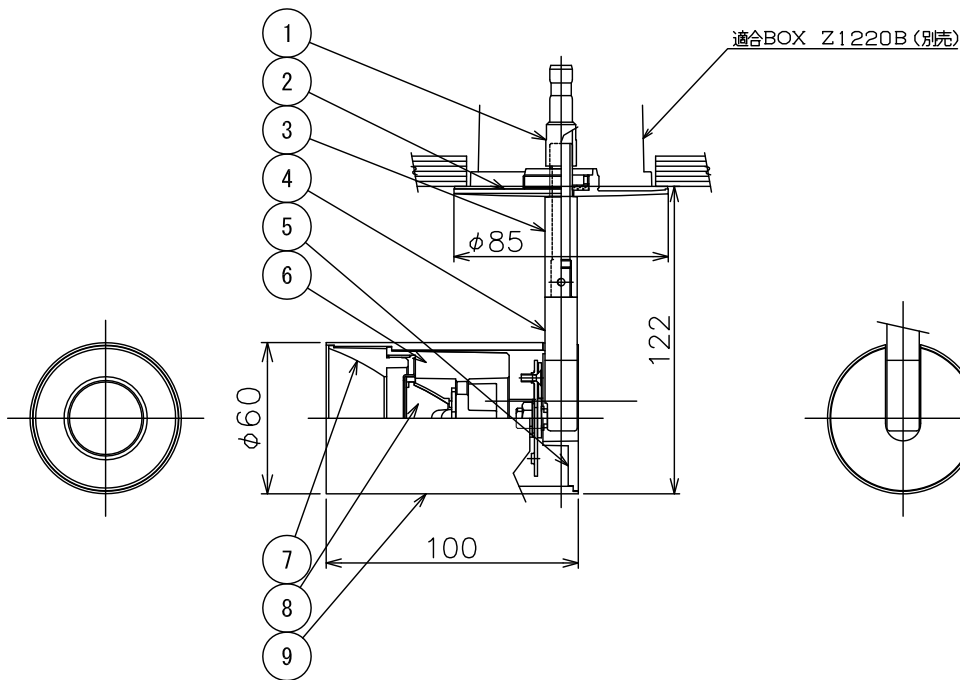

160420

- 4) 専用コンセント付き埋め込み器具 (Z1220B) と接続する場合は必ず電源をオフにしてください。
- 3) 製品単体で使用しないでください。
- 2) 周囲温度：5～35℃で使用してください。

注記1) 近接照射限度 : 0.1m [可燃物を0.1m未満で照射しないこと]

△ 安全上のご注意

- 一般屋内用器具です。屋外や、水気、湿気のある所には取付け出来ません。絶縁不良による感電・火災の原因となることがあります。
- 天井面取付専用器具です。傾斜天井、壁面、床面には取付けないでください。指定外取付けは、火災・落下のおそれがあります。
- 被照射面とは0.1m以上離してください。過熱による火災のおそれがあります。
- 灯具は高温になりますので、人が容易に触れるおそれのある場所には取付けないでください。やけどのおそれがあります。

13					6	ヒートシンク	ADC	1	黒色アルマイト	器具 タイプ	・ 屋内専用 ・ 10°タイプ ・ コンセントBOX、電源別売		
12					5	エンドプレート	ADC	1	白色塗装				
11					4	自在アーム	ST	1	白色塗装	使用 光源	白色タイプ (4000K) LED12Wタイプ Ra83		
10					3	延長アーム	BsBM	1	白色塗装				
9	本体	AT	1	白色塗装	2	化粧プレート	ADC	1	白色塗装	色種			
8	レンズ	PMMA	1	透明 20°	1	DCプラグジャック	PBT	1	1A 30V 白色				
7	フード	ADC	1	黒色塗装	品番 品名		材質	数量	摘要	カタログ 番号	T522DW	型番	0ATJ-53B6-1W
第三角法		作図	開発	単位	mm	尺度	—	質量	—	kg			