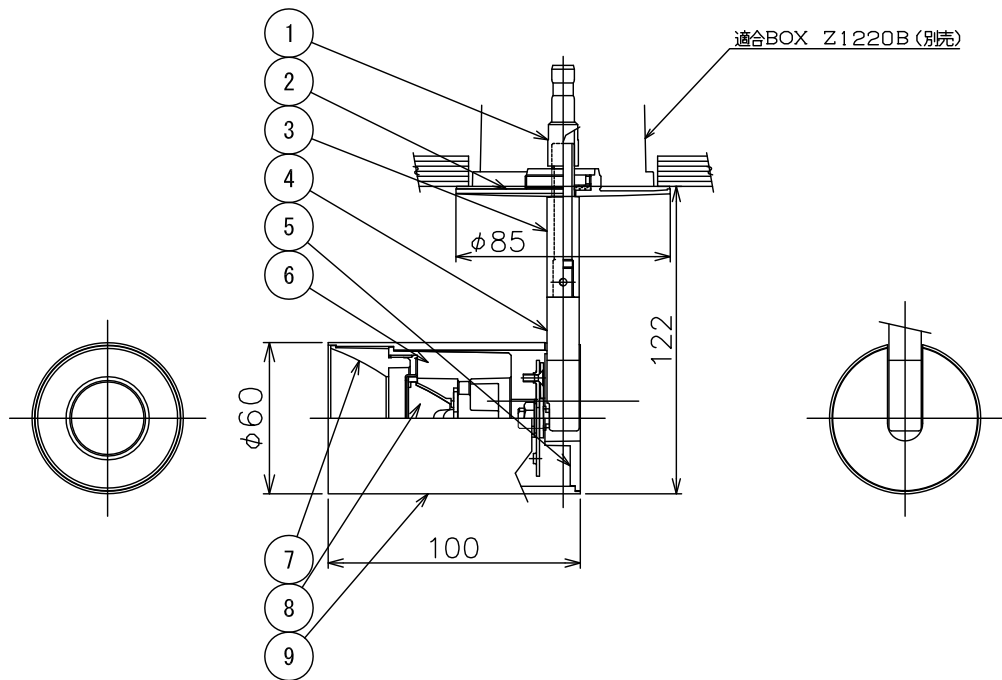

160420

4) 専用コンセント付き埋め込み器具 (Z1220B) と接続する場合は必ず電源をオフにしてください。

3) 製品単体で使用しないでください。

2) 周囲温度：5～35℃で使用してください。

注記1) 近接照射限度 : 0.1m [可燃物を0.1m未満で照射しないこと]

△ 安全上のご注意

- 一般屋内用器具です。屋外や、水気、湿気のある所には取付け出来ません。絶縁不良による感電・火災の原因となることがあります。
- 天井面取付専用器具です。傾斜天井、壁面、床面には取付けないでください。指定外取付けは、火災・落下のおそれがあります。
- 被照射面とは0.1m以上離してください。過熱による火災のおそれがあります。
- 灯具は高温になりますので、人が容易に触れるおそれのある場所には取付けないでください。やけどのおそれがあります。

13					6	ヒートシンク	ADC	1	黒色アルマイト	器具 タイプ	・ 屋内専用 ・ 10°タイプ ・ コンセントBOX、電源別売		
12					5	エンドプレート	ADC	1	白色塗装				
11					4	自在アーム	ST	1	白色塗装	使用 光源	電球色タイプ (3000K) LED12Wタイプ Ra83		
10					3	延長アーム	BsBM	1	白色塗装				
9	本体	AT	1	白色塗装	2	化粧プレート	ADC	1	白色塗装	色種			
8	レンズ	PMMA	1	透明 20°	1	DCプラグジャック	PBT	1	1A 30V 白色				
7	フード	ADC	1	黒色塗装	品番 品名		材質	数量	摘要	カタログ 番号	T522BW	型番	0ATJ-51B1-1W
第三角法		作図	開発	単位	mm	尺度	—	質量	—	kg			