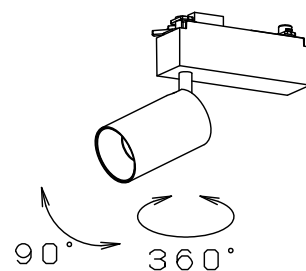

160415

| | |
|------|----------|
| 入力電圧 | AC 100 V |
| 周波数 | 50/60 Hz |
| 入力電流 | 0.16 A |
| 消費電力 | 16 W |
| 力率 | 高力率 |

3) 周囲温度：5～35℃で使用してください。

2) 専用調光器により調光可能

注記1) 近接照射限度：0.1 m

[可燃物を0.1 m未満で照射しないこと]

△ 安全上のご注意

| | | | | | | | | | | | | | |
|------|---------|-----|----|---------|----|--------|------|----|---------------|------------|--|----|--------------|
| 13 | | | | | 6 | レンズ | アクリル | 1 | 透明 | 器具 タイプ | ・ 屋内専用 ・ ワイドタイプ ・ 調光可(逆位相制御方式5~100%) | | |
| 12 | | | | | 5 | フード | ADC | 1 | 黒色塗装 | | | | |
| 11 | | | | | 4 | 本体 | AT | 1 | 白色塗装 | 使用 光源 | 電球色タイプ(3000K) LED 13Wタイプ VioLED-VC(Ra95以上) | | |
| 10 | | | | | 3 | アーム | BsBM | 1 | 白色塗装 | | | | |
| 9 | | | | | 2 | 電源BOX | ADC | 1 | 白色塗装(調光用電源内蔵) | 色種 | | | |
| 8 | エンドプレート | ADC | 1 | 白色塗装 | 1 | ダクトプラグ | PC | 1 | 白色 | | | | |
| 7 | ヒートシンク | ADC | 1 | アルマイト処理 | 品番 | 品名 | 材質 | 数量 | 摘要 | カタログ 番号 | T521BW | 型番 | 0ATJ-49B3-1W |
| 第三角法 | | 作図 | 開発 | 単位 | mm | 尺度 | — | 質量 | 0.9 kg | | | | |