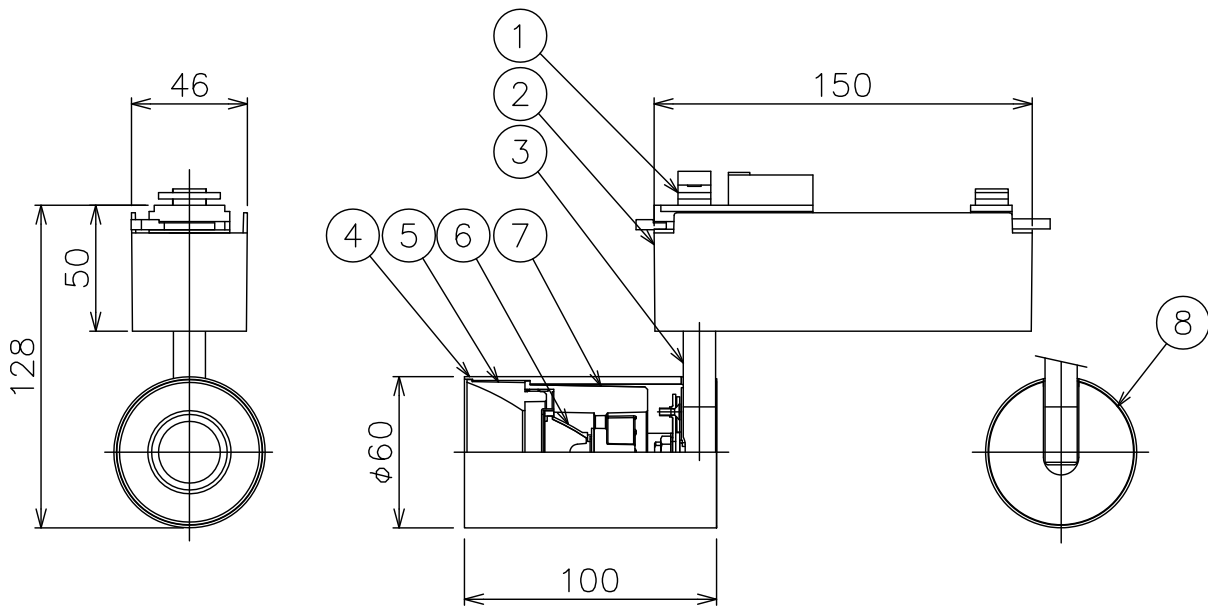

160415

| | |
|------|----------|
| 入力電圧 | AC 100 V |
| 周波数 | 50/60 Hz |
| 入力電流 | 0.16 A |
| 消費電力 | 16 W |
| 力率 | 高力率 |

3) 周囲温度：5～35℃で使用してください。

2) 専用調光器により調光可能

注記1) 近接照射限度：0.1 m

[可燃物を0.1 m未満で照射しないこと]

△ 安全上のご注意

| | | | | | | | | | | | | | |
|------|---------|-----|----|---------|----|--------|------|----|---------------|------------|--|----|--------------|
| 13 | | | | | 6 | レンズ | アクリル | 1 | 透明 | 器具 タイプ | ・ 屋内専用 ・ ワイドタイプ ・ 調光可(逆位相制御方式5~100%) | | |
| 12 | | | | | 5 | フード | ADC | 1 | 黒色塗装 | | | | |
| 11 | | | | | 4 | 本体 | AT | 1 | 白色塗装 | 使用 光源 | 電球色タイプ(3000K) LED 13Wタイプ VioLED-VC(Ra95以上) | | |
| 10 | | | | | 3 | アーム | BsBM | 1 | 白色塗装 | | | | |
| 9 | | | | | 2 | 電源BOX | ADC | 1 | 白色塗装(調光用電源内蔵) | 色種 | | | |
| 8 | エンドプレート | ADC | 1 | 白色塗装 | 1 | ダクトプラグ | PC | 1 | 白色 | | | | |
| 7 | ヒートシンク | ADC | 1 | アルマイト処理 | 品番 | 品名 | 材質 | 数量 | 摘要 | カタログ 番号 | T521BW | 型番 | 0ATJ-49B3-1W |
| 第三角法 | | 作図 | 開発 | 単位 | mm | 尺度 | — | 質量 | 0.9 kg | | | | |