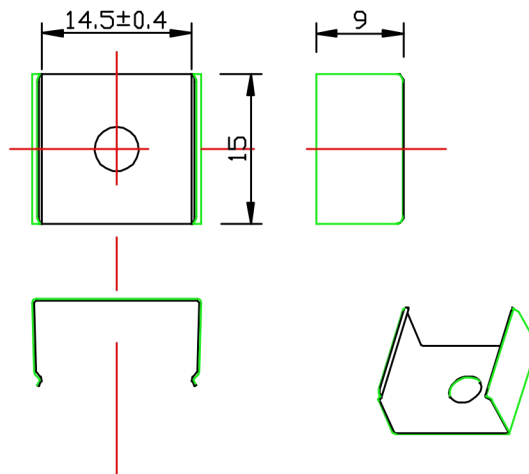

生産完了品

					入力電圧	-	V	型番	LLFA-CLIP-Top
					入力電流	-	A		
					消費電力	-	W	品名	Clip for LEDline Flex Top
1	取り付けクリップ	SUS	1	LEDLINE FLEX Top 専用	重量		kg	W×数	
部番	部品名	材質	数	備考				色・形	
								作成日	2018,02,09