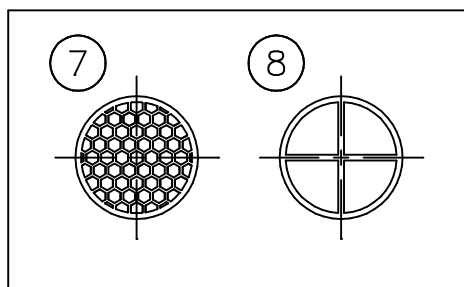

生産完了品

SPOT 90 MEDIUM

On Board Dimmer	
○	03.8044.40 WHITE 2700K
○	03.8044.05 CHROME 2700K
○	03.8044.14 BLACK 2700K
○	03.8045.40 WHITE 3000K
○	03.8045.05 CHROME 3000K
○	03.8045.14 BLACK 3000K
Dall Version	
○	03.8044.40.DA WHITE 2700K
○	03.8044.05.DA CHROME 2700K
○	03.8044.14.DA BLACK 2700K
○	03.8045.40.DA WHITE 3000K
○	03.8045.05.DA CHROME 3000K
○	03.8045.14.DA BLACK 3000K

注記 1) ①調光器はOn Board Dimmerバージョンのみ

8	クロスルーバー	樹脂	1	黒色	
7	ハニカムルーバー	樹脂	1	黒色	
6	レンズ	アクリル	1	透明	器具 タイプ
5	LEDユニット		1	8.5W 610/656 lm	
4	灯具	ADC	1	色種参照	適合 ランプ
3	本体	ADC	1	黒色塗装	
2	アーム	ADC	1	黒色塗装	
1	調光器	樹脂	1	黒色 30%~100%	色種
品番	品名	材質	数量	摘要	
第三角法	作図	単位	mm	尺度	質量 0.2 kg