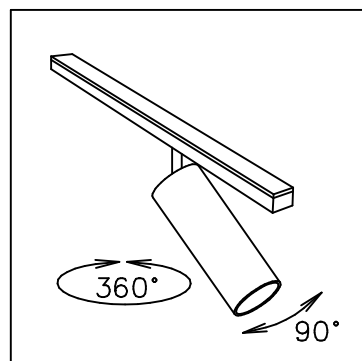

生産完了品

SPOT 90 MEDIUM

On Board Dimmer	
○	03.8044.40 WHITE 2700K
○	03.8044.05 CHROME 2700K
○	03.8044.14 BLACK 2700K
○	03.8045.40 WHITE 3000K
○	03.8045.05 CHROME 3000K
○	03.8045.14 BLACK 3000K
Dall Version	
○	03.8044.40.DA WHITE 2700K
○	03.8044.05.DA CHROME 2700K
○	03.8044.14.DA BLACK 2700K
○	03.8045.40.DA WHITE 3000K
○	03.8045.05.DA CHROME 3000K
○	03.8045.14.DA BLACK 3000K