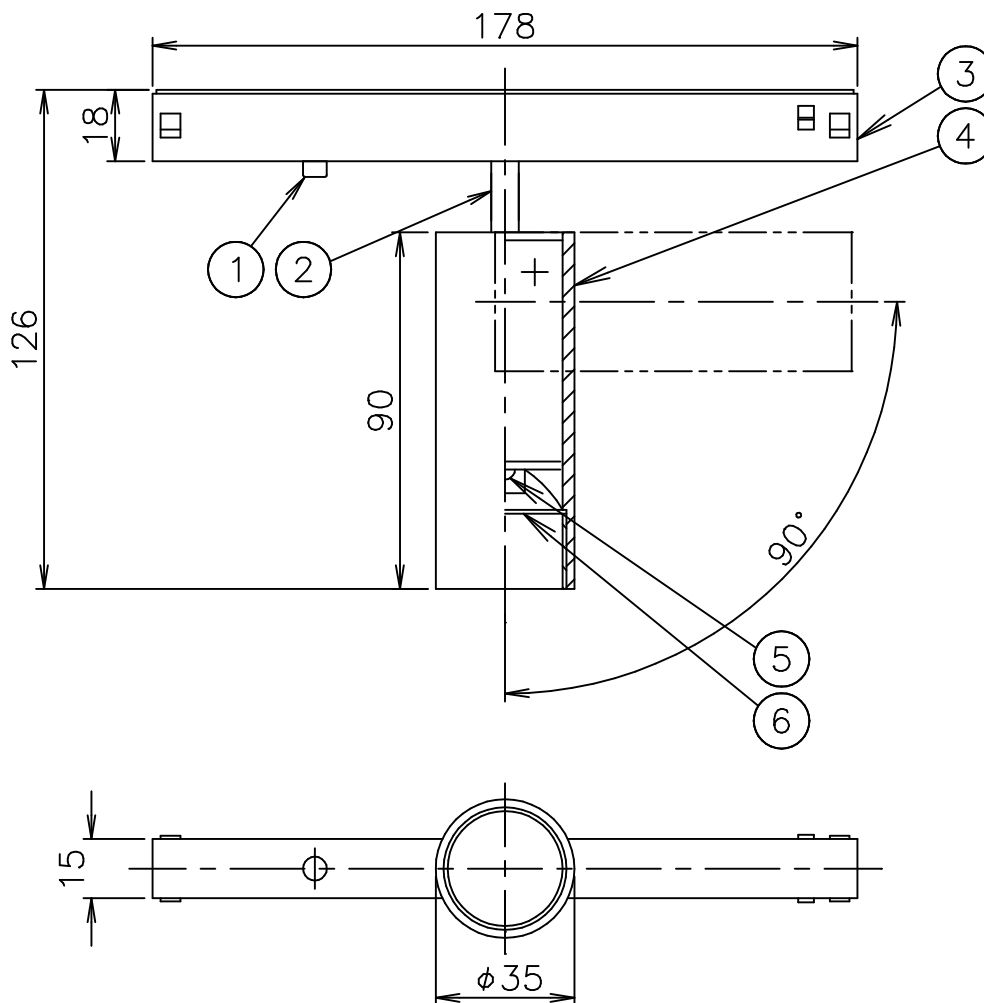

生産完了品

SPOT 90 MEDIUM

On Board Dimmer	
○	03.8044.40 WHITE 2700K
○	03.8044.05 CHROME 2700K
○	03.8044.14 BLACK 2700K
○	03.8045.40 WHITE 3000K
○	03.8045.05 CHROME 3000K
○	03.8045.14 BLACK 3000K
Dall Version	
○	03.8044.40.DA WHITE 2700K
○	03.8044.05.DA CHROME 2700K
○	03.8044.14.DA BLACK 2700K
○	03.8045.40.DA WHITE 3000K
○	03.8045.05.DA CHROME 3000K
○	03.8045.14.DA BLACK 3000K

注記 1) ①調光器はOn Board Dimmerバージョンのみ

8	クロスルーバー	樹脂	1	黒色	
7	ハニカムルーバー	樹脂	1	黒色	
6	レンズ	アクリル	1	透明	器具 タイプ
5	LEDユニット		1	8.5W 610/656 lm	
4	灯具	ADC	1	色種参照	適合 ランプ
3	本体	ADC	1	黒色塗装	
2	アーム	ADC	1	黒色塗装	
1	調光器	樹脂	1	黒色 30%~100%	色種
品番	品名	材質	数量	摘要	
第三角法	作図	単位	mm	尺度	質量 0.2 kg