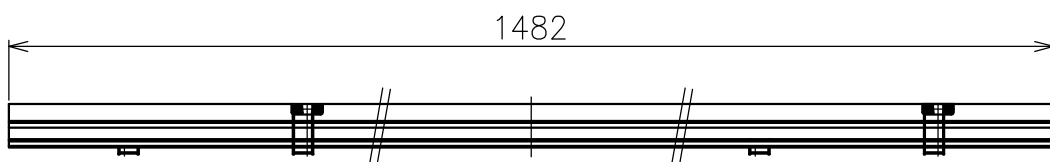

切込寸法

注記) 本製品は単体では使用できません。対応するオプションパーツと組み合わせてご使用ください。

・付属電源: EUD-075S175DV 1000mA/1ヶ

色温度	品番
3000K	YTA014B
4000K	YTA014D

△ 安全上のご注意 (必ずお守りください。誤った取り扱いには落下・感電・火災の原因となります)

- ・この器具は非防水です。湿気が多い場所や屋外では使用しないでください。
- ・断熱材、防音材をかぶせた状態で使用しないでください。
- ・周囲温度の高い場所では、長時間使用しないでください。
- ・柔らかい天井材に取付ける場合は補強材を入れてください。
- ・器具設置面は凹凸の無い様に処理してください。
- ・必ず指定の電源と組み合わせて使用してください。

15					7					品番	上記
14					6					品名	A.39 Recessed Diffused Line Trim 1482
13					5						
12					4	トリム	アルミ	1	白色	Design	Calotta de Bevilacqua
11					3	固定用バネ	ステンレス	4	φ1.6	適合光源	高輝度LED (交換不可) 43W × 1
10					2	LEDユニット	-	1	36W		
9					1	ヒートシンク	アルミ	1	白色	タイプ	
8					部番	品名	材質	数量	摘要	Artemide®	
						200514	単位:mm	第三角法	質量		