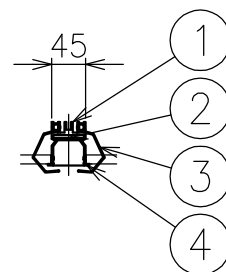

切込寸法

注記) 本製品は単体では使用できません。対応するオプションパーツと組み合わせてご使用ください。

・付属電源: EUD-075S175DV 1000mA/1ヶ

色温度	品番
3000K	YTA014B
4000K	YTA014D

△ 安全上のご注意 (必ずお守りください。誤った取り扱いには落下・感電・火災の原因となります)

- ・この器具は非防水です。湿気が多い場所や屋外では使用しないでください。
- ・断熱材、防音材をかぶせた状態で使用しないでください。
- ・周囲温度の高い場所では、長時間使用しないでください。
- ・柔らかい天井材に取付ける場合は補強材を入れてください。
- ・器具設置面は凹凸の無い様に処理してください。
- ・必ず指定の電源と組み合わせて使用してください。

15					7					品番	上記
14					6					品名	A.39 Recessed Diffused Line Trim 1482
13					5						
12					4	トリム	アルミ	1	白色	Design	Calotta de Bevilacqua
11					3	固定用バネ	ステンレス	4	φ1.6	適合光源	高輝度LED (交換不可) 43W × 1
10					2	LEDユニット	-	1	36W		
9					1	ヒートシンク	アルミ	1	白色	タイプ	
8					部番	品名	材質	数量	摘要	Artemide®	
						200514	単位:mm	第三角法	質量		