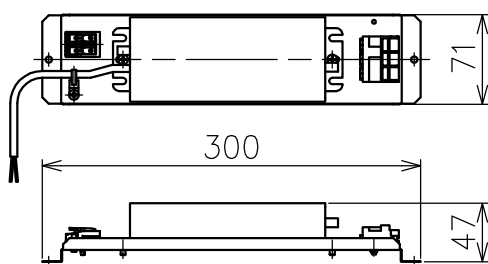

切込寸法

注記) 本製品は単体では使用できません。対応するオプションパーツと組み合わせてご使用ください。

・付属電源: EUD-075S175DV 1000mA/1ヶ

色温度	品番
3000K	YTA014B
4000K	YTA014D

△ 安全上のご注意 (必ずお守りください。誤った取り扱いには落下・感電・火災の原因となります)

- ・この器具は非防水です。湿気が多い場所や屋外では使用しないでください。
- ・断熱材、防音材をかぶせた状態で使用しないでください。
- ・周囲温度の高い場所では、長時間使用しないでください。
- ・柔らかい天井材に取付ける場合は補強材を入れてください。
- ・器具設置面は凹凸の無い様に処理してください。
- ・必ず指定の電源と組み合わせて使用してください。

15					7					品番	上記
14					6					品名	A.39 Recessed Diffused Line Trim 1482
13					5						
12					4	トリム	アルミ	1	白色	Design	Calotta de Bevilacqua
11					3	固定用バネ	ステンレス	4	φ1.6	適合光源	高輝度LED (交換不可) 43W × 1
10					2	LEDユニット	-	1	36W		
9					1	ヒートシンク	アルミ	1	白色	タイプ	
8					部番	品名	材質	数量	摘要	Artemide®	
						200514	単位:mm	第三角法	質量		