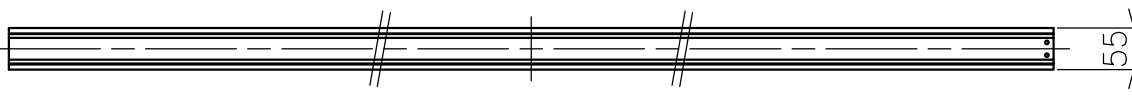

切込寸法

注記) 本製品は単体では使用できません。対応するオプションパーツと組み合わせてご使用ください。

・付属電源: EUD-075S175DV 1000mA/1ヶ

色温度	品番
3000K	YTA014B
4000K	YTA014D

△ 安全上のご注意 (必ずお守りください。誤った取り扱いには落下・感電・火災の原因となります)

- ・この器具は非防水です。湿気が多い場所や屋外では使用しないでください。
- ・断熱材、防音材をかぶせた状態で使用しないでください。
- ・周囲温度の高い場所では、長時間使用しないでください。
- ・柔らかい天井材に取付ける場合は補強材を入れてください。
- ・器具設置面は凹凸の無い様に処理してください。
- ・必ず指定の電源と組み合わせて使用してください。

15					7					品番	上記
14					6					品名	A.39 Recessed Diffused Line Trim 1482
13					5						
12					4	トリム	アルミ	1	白色	Design	Calotta de Bevilacqua
11					3	固定用バネ	ステンレス	4	φ1.6	適合光源	高輝度LED (交換不可) 43W × 1
10					2	LEDユニット	-	1	36W		
9					1	ヒートシンク	アルミ	1	白色	タイプ	
8					部番	品名	材質	数量	摘要	Artemide®	
						200514	単位:mm	第三角法	質量		