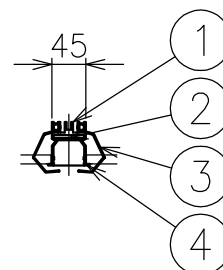

切込寸法

注記) 本製品は単体では使用できません。対応するオプションパーツと組み合わせてご使用ください。

色温度	品番
3000K	YTA013B
4000K	YTA013D

△ 安全上のご注意 (必ずお守りください。誤った取り扱いには落下・感電・火災の原因となります)

- ・この器具は非防水です。湿気が多い場所や屋外では使用しないでください。
- ・断熱材、防音材をかぶせた状態で使用しないでください。
- ・周囲温度の高い場所では、長時間使用しないでください。
- ・柔らかい天井材に取付ける場合は補強材を入れてください。
- ・器具設置面は凹凸の無い様に処理してください。
- ・必ず指定の電源と組み合わせて使用してください。

15					7					品番	上記
14					6					品名	A.39 Recessed Diffused Line Trim 1184
13					5				Design		
12					4	トリム	アルミ	1	白色	適合光源	高輝度LED (交換不可) 35W × 1
11					3	固定用バネ	ステンレス	4	φ1.6		
10					2	LEDユニット	—	1	29W		
9					1	ヒートシンク	アルミ	1	白色		
8					部番	品名	材質	数量	摘要	<b>Artemide®</b>	
						200514	単位: mm	第三角法	質量		