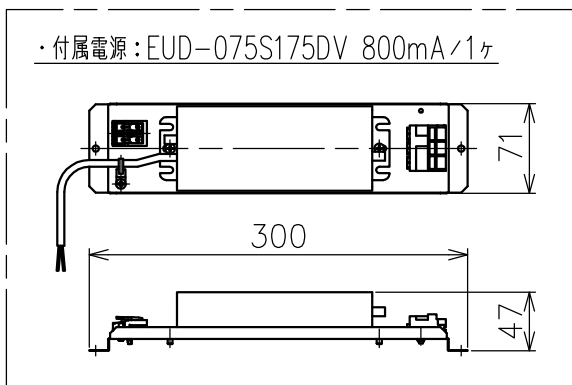

切込寸法

注記) 本製品は単体では使用できません。対応するオプションパーツと組み合わせてご使用ください。

色温度	品番
3000K	YTA013B
4000K	YTA013D

△ 安全上のご注意 (必ずお守りください。誤った取り扱いには落下・感電・火災の原因となります)

- ・この器具は非防水です。湿気が多い場所や屋外では使用しないでください。
- ・断熱材、防音材をかぶせた状態で使用しないでください。
- ・周囲温度の高い場所では、長時間使用しないでください。
- ・柔らかい天井材に取付ける場合は補強材を入れてください。
- ・器具設置面は凹凸の無い様に処理してください。
- ・必ず指定の電源と組み合わせて使用してください。

15					7					品番	上記
14					6					品名	A.39 Recessed Diffused Line Trim 1184
13					5				Design		
12					4	トリム	アルミ	1	白色	適合光源	高輝度LED (交換不可) 35W × 1
11					3	固定用バネ	ステンレス	4	φ1.6		
10					2	LEDユニット	—	1	29W		
9					1	ヒートシンク	アルミ	1	白色		
8					部番	品名	材質	数量	摘要	<b>Artemide®</b>	
						200514	単位: mm	第三角法	質量		