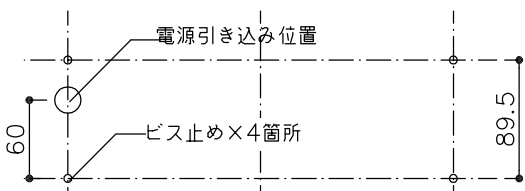

電源BOX直付け時

電源BOX埋込み時

安全に関するご注意

- ・一般屋内（非防水）です。屋外や水気、湿気のある場所では使用しないでください。
- ・断熱施工に適した器具ではありません。また、密閉した空間には取付けないでください。火災及びLED短寿命の原因となります。設置条件は必ず別途ご相談ください。
- ・動作環境範囲は、0℃から40℃及び相対湿度10%～95%（非結露）です。範囲外で使用すると火災やLED短寿命の原因となります。
- ・コントローラーなどの調光器と組み合わせて使用する場合は、必ずご相談ください。

7	光源	LED	
6	バツフルブレード	ポリカーボネート	ブラック、ホワイト
5	ヒートパイプ	銅	
4	ヒートシンク	アルミ	ブラック、シルバー、ホワイト
3	アジャスター	ステンレス	
2	電源コード	スチール	
1	電源装置ボックス	アルミダイキャスト	
部番	部品名	材質	備考

特記事項		品名	
・電源一体型 ・DALI調光対応(10~100%)/PWM調光対応 ・LEDのみの交換はできません		Cu Beam™ / duo	
光源	LED(3000K) 定格消費電力83W CRI: 80以上	縮尺	カタログNO.
質量	3.24kg	1/6	871CL03DU0B (B,S,W)
		型番	871CL03DU0B (B,S,W)