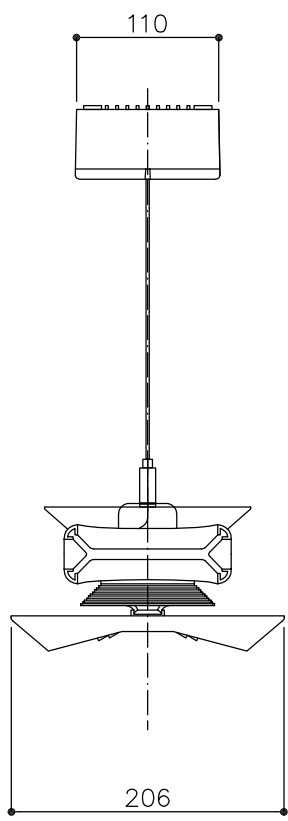

電源BOX直付け時

電源BOX埋込み時

安全に関するご注意

- ・一般屋内（非防水）です。屋外や水気、湿気のある場所では使用しないでください。
- ・断熱施工に適した器具ではありません。また、密閉した空間には取付けないでください。火災及びLED短寿命の原因となります。設置条件は必ず別途ご相談ください。
- ・動作環境範囲は、0℃から40℃及び相対湿度10%～95%（非結露）です。範囲外で使用すると火災やLED短寿命の原因となります。
- ・コントローラーなどの調光器と組み合わせて使用する場合は、必ずご相談ください。

7	光源	LED	
6	バツフルブレード	ポリカーボネート	ブラック、ホワイト
5	ヒートパイプ	銅	
4	ヒートシンク	アルミ	ブラック、シルバー、ホワイト
3	アジャスター	ステンレス	
2	電源コード	スチール	
1	電源装置ボックス	アルミダイキャスト	
部番	部品名	材質	備考

特記事項		品名	
・電源一体型 ・DALI調光対応(10~100%)/PWM調光対応 ・LEDのみの交換はできません		Cu Beam™ / duo	
光源	LED(3000K) 定格消費電力83W CRI: 80以上	縮尺	カタログNO.
質量	3.24kg	1/6	871CL03DU0B (B,S,W)
		型番	871CL03DU0B (B,S,W)