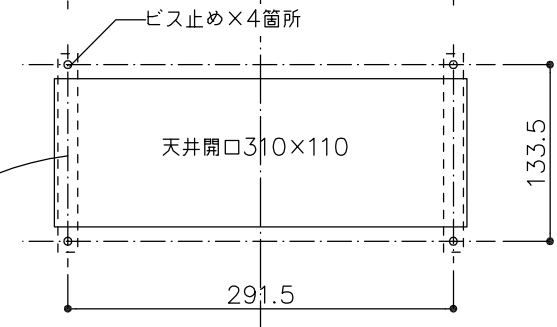

電源BOX直付け時

電源BOX埋込み時

安全に関するご注意

- ・一般屋内（非防水）です。屋外や水気、湿気のある場所では使用しないでください。
- ・断熱施工に適した器具ではありません。また、密閉した空間には取付けないでください。火災及びLED短寿命の原因となります。設置条件は必ず別途ご相談ください。
- ・動作環境範囲は、0℃から40℃及び相対湿度10%～95%（非結露）です。範囲外で使用すると火災やLED短寿命の原因となります。
- ・コントローラーなどの調光器と組み合わせて使用する場合は、必ずご相談ください。

7	光源	LED	
6	バツフルブレード	ポリカーボネート	ブラック、ホワイト
5	ヒートパイプ	銅	
4	ヒートシンク	アルミ	ブラック、シルバー、ホワイト
3	アジャスター	ステンレス	
2	電源コード	スチール	
1	電源装置ボックス	アルミダイキャスト	
部番	部品名	材質	備考

特記事項		品名	
・電源一体型 ・DALI調光対応(10~100%)/PWM調光対応 ・LEDのみの交換はできません		Cu Beam™ / duo	
光源	LED(3000K) 定格消費電力83W CRI: 80以上	縮尺	カタログNO.
質量	3.24kg	1/6	871CL03DU0B (B,S,W)
		型番	871CL03DU0B (B,S,W)