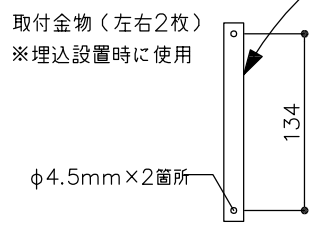

電源BOX直付け時

電源BOX埋込み時

安全に関するご注意

- ・一般屋内（非防水）です。屋外や水気、湿気のある場所では使用しないでください。
- ・断熱施工に適した器具ではありません。また、密閉した空間には取付けないでください。火災及びLED短寿命の原因となります。設置条件は必ず別途ご相談ください。
- ・動作環境範囲は、0℃から40℃及び相対湿度10%～95%（非結露）です。範囲外で使用すると火災やLED短寿命の原因となります。
- ・コントローラーなどの調光器と組み合わせて使用する場合は、必ずご相談ください。

7	光源	LED	
6	バツフルブレード	ポリカーボネート	ブラック、ホワイト
5	ヒートパイプ	銅	
4	ヒートシンク	アルミ	ブラック、シルバー、ホワイト
3	アジャスター	ステンレス	
2	電源コード	スチール	
1	電源装置ボックス	アルミダイキャスト	
部番	部品名	材質	備考

特記事項		品名	
・電源一体型 ・DALI調光対応(10~100%)/PWM調光対応 ・LEDのみの交換はできません		Cu Beam™ / duo	
光源	LED(3000K) 定格消費電力83W CRI: 80以上	縮尺	カタログNO.
質量	3.24kg	1/6	871CL03DU0B (B,S,W)
		型番	871CL03DU0B (B,S,W)