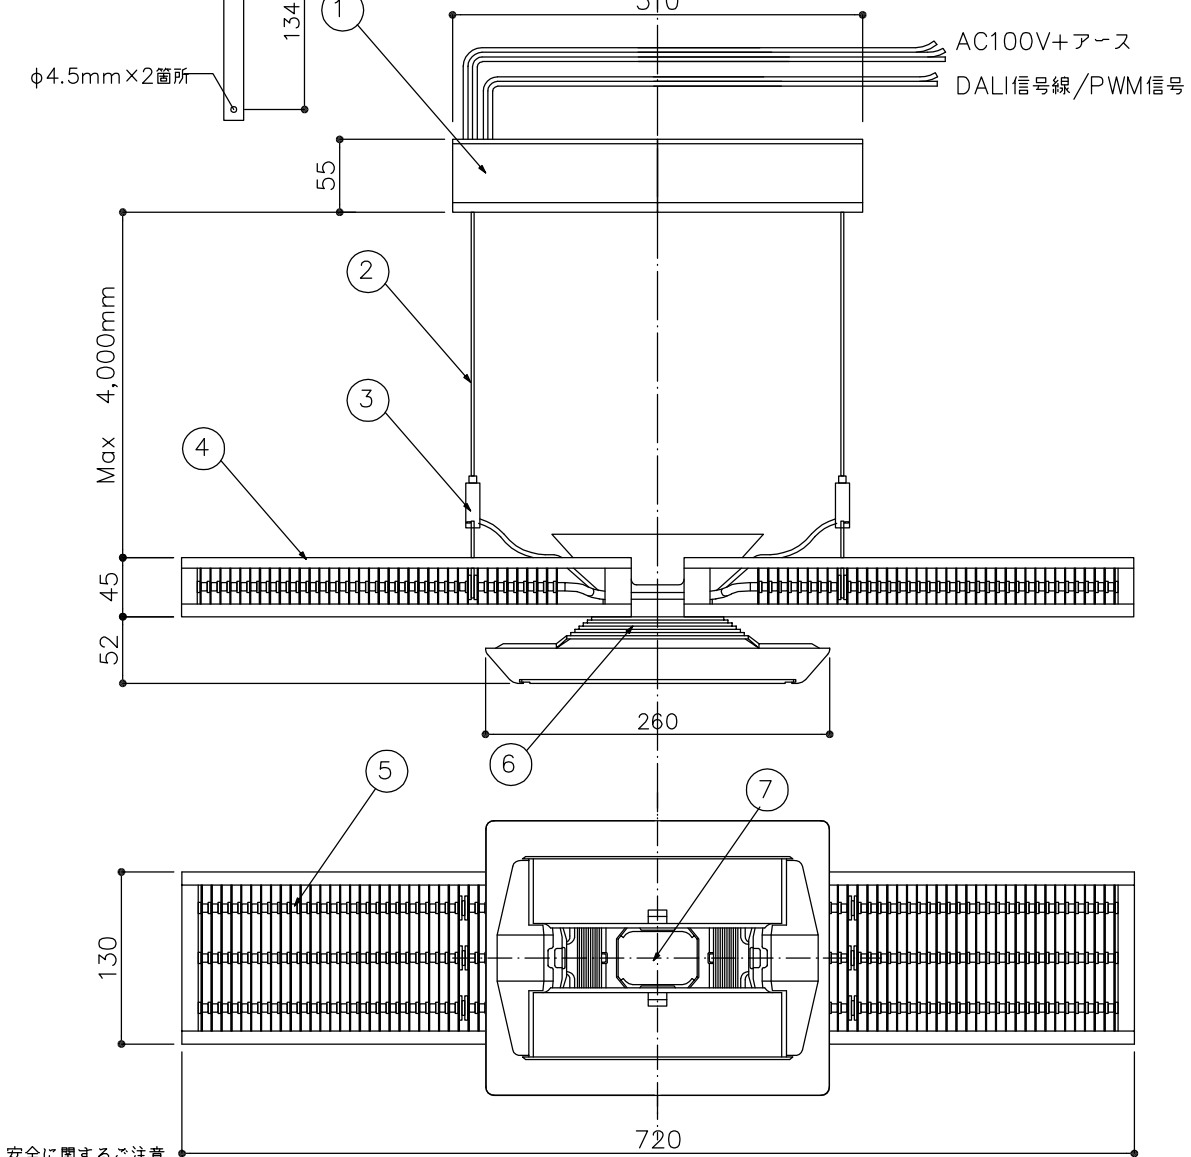

電源BOX直付け時

電源BOX埋込み時

安全に関するご注意

- ・一般屋内（非防水）です。屋外や水気、湿気のある場所では使用しないでください。
- ・断熱施工に適した器具ではありません。また、密閉した空間には取付けないでください。火災及びLED短寿命の原因となります。設置条件は必ず別途ご相談ください。
- ・動作環境範囲は、0℃から40℃及び相対湿度10%～95%（非結露）です。範囲外で使用すると火災やLED短寿命の原因となります。
- ・コントローラーなどの調光器と組み合わせて使用する場合は、必ずご相談ください。

7	光源	LED	
6	バツフルブレード	ポリカーボネート	ブラック、ホワイト
5	ヒートパイプ	銅	
4	ヒートシンク	アルミ	ブラック、シルバー、ホワイト
3	アジャスター	ステンレス	
2	電源コード	スチール	
1	電源装置ボックス	アルミダイキャスト	
部番	部品名	材質	備考

特記事項		品名	
<ul style="list-style-type: none"> ・電源一体型 ・DALI調光対応(10~100%)/PWM調光対応 ・LEDのみの交換はできません 		Cu Beam™ / duo	
光源	LED(3000K) 定格消費電力83W CRI: 80以上	縮尺	カタログNO.
質量	3.24kg	1/6	871CL03DU0B (B,S,W)
		型番	871CL03DU0B (B,S,W)