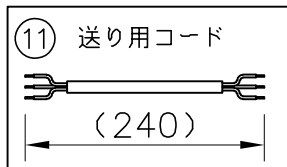

1250 (ワイヤー吊りフランジ取付寸法)

200526

断面詳細図

連結部詳細図

単色 (3000K) 調光タイプ			
入力電圧	AC100V	AC200V	AC240V
周波数	50/60Hz		
入力電流	0.63A	0.315A	0.262A
消費電力	63W		

6) 構造上の最大連結台数は8台までです。これ以上の連結の場合は振れ止め等の

施工が必要になりますので、特注仕様にて別途ご相談ください。