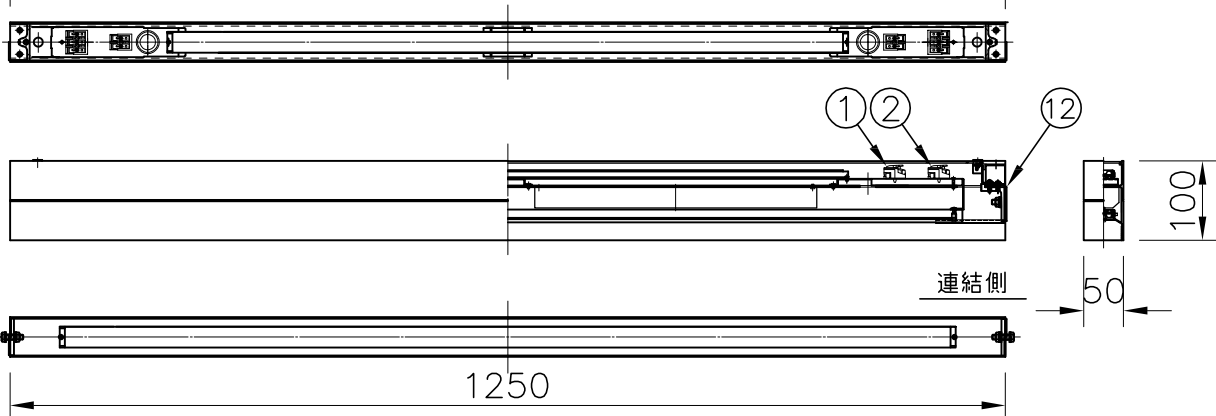

1250 (ワイヤー吊りフランジ取付寸法)

200526

断面詳細図

連結部詳細図

単色 (3000K) 調光タイプ			
入力電圧	AC100V	AC200V	AC240V
周波数	50/60Hz		
入力電流	0.63A	0.315A	0.262A
消費電力	63W		

6) 構造上の最大連結台数は8台までです。これ以上の連結の場合は振れ止め等の

施工が必要になりますので、特注仕様にて別途ご相談ください。

5) 単体での使用はできません。必ずエンド用、中間用と連結してご使用ください。

4) 電気設備基準及び内線規定に従って工事し、必要に応じてD種(第三種)接地工事を行なってください。

3) 周囲温度: 5~35℃で使用してください。

2) フランジは別売となります。本製品のみでのご使用はできません。

注記1) 調光用コントロールとこの電源装置との調光信号線は、CPEV線(φ0.9mm×1ペア~φ1.2mm×1ペア)を使用してください。