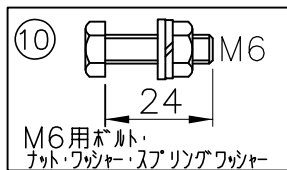

1250 (ワイヤー吊りフランジ取付寸法)

200526

断面詳細図

連結部詳細図

単色 (3000K) 調光タイプ			
入力電圧	AC100V	AC200V	AC240V
周波数	50/60Hz		
入力電流	0.63A	0.315A	0.262A
消費電力	63W		

6) 構造上の最大連結台数は8台までです。これ以上の連結の場合は振れ止め等の

施工が必要になりますので、特注仕様にて別途ご相談ください。