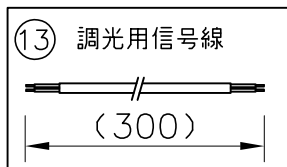

1250 (ワイヤー吊りフランジ取付寸法)

200526

断面詳細図

連結部詳細図

単色 (3000K) 調光タイプ			
入力電圧	AC100V	AC200V	AC240V
周波数	50/60Hz		
入力電流	0.63A	0.315A	0.262A
消費電力	63W		

6) 構造上の最大連結台数は8台までです。これ以上の連結の場合は振れ止め等の

施工が必要になりますので、特注仕様にて別途ご相談ください。