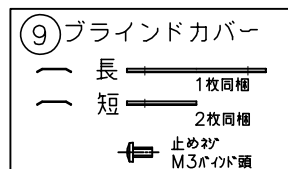

1250 (ワイヤー吊りフランジ取付寸法)

200526

断面詳細図

連結部詳細図

単色 (3000K) 調光タイプ			
入力電圧	AC100V	AC200V	AC240V
周波数	50/60Hz		
入力電流	0.63A	0.315A	0.262A
消費電力	63W		

6) 構造上の最大連結台数は8台までです。これ以上の連結の場合は振れ止め等の

施工が必要になりますので、特注仕様にて別途ご相談ください。