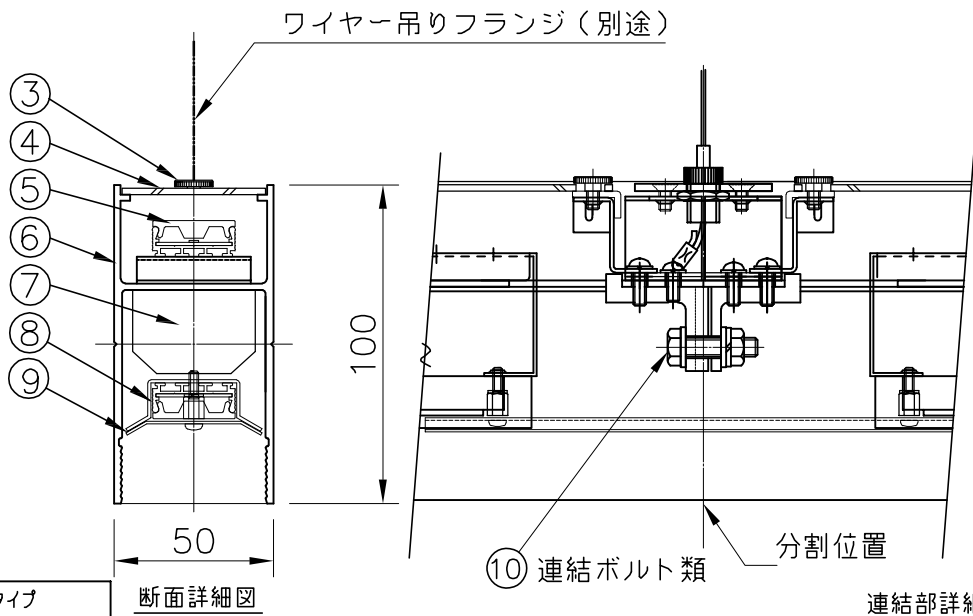

1250 (ワイヤー吊りフランジ取付寸法)

200526

断面詳細図

連結部詳細図

単色 (3000K) 調光タイプ			
入力電圧	AC100V	AC200V	AC240V
周波数	50/60Hz		
入力電流	0.63A	0.315A	0.262A
消費電力	63W		

6) 構造上の最大連結台数は8台までです。これ以上の連結の場合は振れ止め等の

施工が必要になりますので、特注仕様にて別途ご相談ください。

5) 単体での使用はできません。必ずエンド用、中間用と連結してご使用ください。

4) 電気設備基準及び内線規定に従って工事し、必要に応じてD種(第三種)接地工事を行なってください。

3) 周囲温度: 5~35℃で使用してください。

2) フランジは別売となります。本製品のみでのご使用はできません。

注記1) 調光用コントロールとこの電源装置との調光信号線は、CPEV線(φ0.9mm×1ペア~φ1.2mm×1ペア)を使用してください。