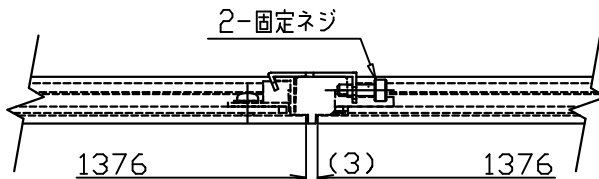

110823

連結図

■ストレートコネク

■フラットサイドコネク

■オーバーラップサイドコネク

2) オーバーラップサイドコネクの場合には (4) 送り配線は使用できません。

注記 1) 固定ネジは強く締め過ぎないこと。変形する可能性があります。

13					6					器具 タイプ	サイドコネクター
12					5						
11					4	送り電線	1	L=750 3芯 VCTF			
10					3	六角レンチ	SS	1	黒色 呼び2.5	適合	
9					2	固定ネジ	SUS	2		ランプ	
8					1	連結金具	SPG	1	生地	色種	
7					品番	品名	材質	数量	摘要	カタログ 番号	Z1138W
	第三角法	作図	KI	単位	M/M	尺度	—	質量	0.1 kg	型番	60FZ-03K1-ZW