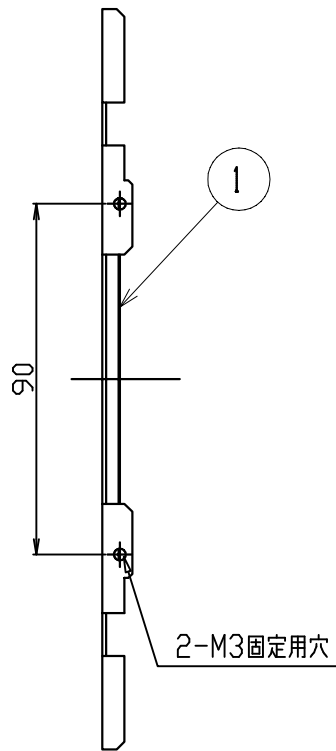

110823

連結図

■ストレートコネク

■フラットサイドコネク

■オーバーラップサイドコネク

2) オーバーラップサイドコネクの場合には (4) 送り配線は使用できません。

注記 1) 固定ネジは強く締め過ぎないこと。変形する可能性があります。

13					6					器具 タイプ	サイドコネクター
12					5						
11					4	送り電線	1	L=750 3芯 VCTF			
10					3	六角レンチ	SS	1	黒色 呼び2.5	適合	
9					2	固定ネジ	SUS	2		ランプ	
8					1	連結金具	SPG	1	生地	色種	
7					品番	品名	材質	数量	摘要	カタログ 番号	Z1138W
	第三角法	作図	KI	単位	M/M	尺度	—	質量	0.1 kg	型番	60FZ-03K1-ZW