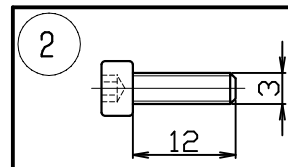

110823

連結図

■ストレートコネク

■フラットサイドコネク

■オーバーラップサイドコネク

2) オーバーラップサイドコネクの場合には (4) 送り配線は使用できません。

注記 1) 固定ネジは強く締め過ぎないこと。変形する可能性があります。

13					6					器具 タイプ	サイドコネクター
12					5						
11					4	送り電線	1	L=750 3芯 VCTF			
10					3	六角レンチ	SS	1	黒色 呼び2.5	適合	
9					2	固定ネジ	SUS	2		ランプ	
8					1	連結金具	SPG	1	生地	色種	
7					品番	品名	材質	数量	摘要	カタログ 番号	Z1138W
	第三角法	作図	KI	単位	M/M	尺度	—	質量	0.1 kg	型番	60FZ-03K1-ZW