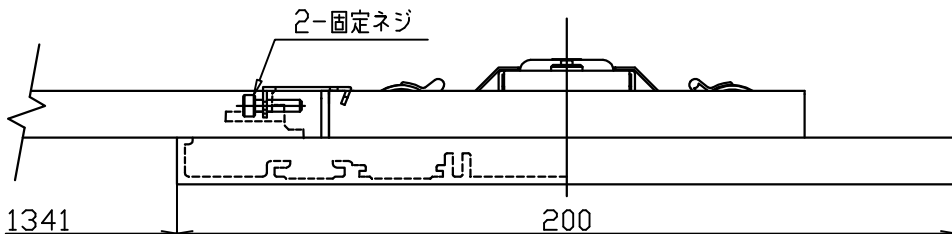

110823

連結図

■ストレートコネク

■フラットサイドコネク

■オーバーラップサイドコネク

2) オーバーラップサイドコネクの場合には (4) 送り配線は使用できません。

注記 1) 固定ネジは強く締め過ぎないこと。変形する可能性があります。

13					6					器具 タイプ	サイドコネクター
12					5						
11					4	送り電線	1	L=750 3芯 VCTF			
10					3	六角レンチ	SS	1	黒色 呼び2.5	適合	
9					2	固定ネジ	SUS	2		ランプ	
8					1	連結金具	SPG	1	生地	色種	
7					品番	品名	材質	数量	摘要	カタログ 番号	Z1138W
	第三角法	作図	KI	単位	M/M	尺度	—	質量	0.1 kg	型番	60FZ-03K1-ZW