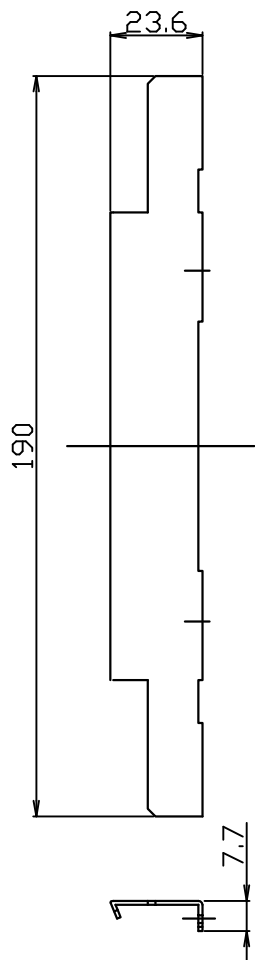

110823

連結図

■ストレートコネク

■フラットサイドコネク

■オーバーラップサイドコネク

2) オーバーラップサイドコネクの場合には (4) 送り配線は使用できません。

注記 1) 固定ネジは強く締め過ぎないこと。変形する可能性があります。

13					6					器具 タイプ	サイドコネクター
12					5						
11					4	送り電線	1	L=750 3芯 VCTF			
10					3	六角レンチ	SS	1	黒色 呼び2.5	適合	
9					2	固定ネジ	SUS	2		ランプ	
8					1	連結金具	SPG	1	生地	色種	
7					品番	品名	材質	数量	摘要	カタログ 番号	Z1138W
	第三角法	作図	KI	単位	M/M	尺度	—	質量	0.1 kg	型番	60FZ-03K1-ZW