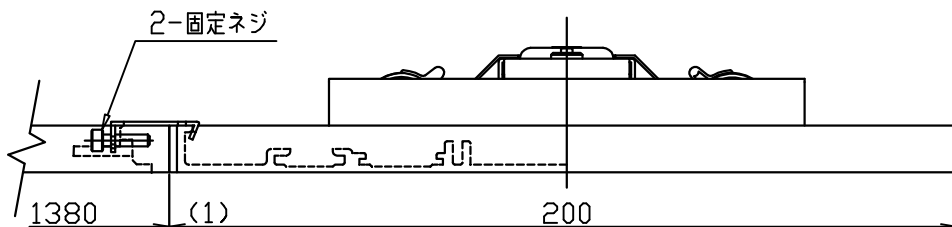

110823

連結図

■ストレートコネク

■フラットサイドコネク

■オーバーラップサイドコネク

2) オーバーラップサイドコネクの場合には (4) 送り配線は使用できません。

注記 1) 固定ネジは強く締め過ぎないこと。変形する可能性があります。

13					6					器具 タイプ	サイドコネクター
12					5						
11					4	送り電線	1	L=750 3芯 VCTF			
10					3	六角レンチ	SS	1	黒色 呼び2.5	適合	
9					2	固定ネジ	SUS	2		ランプ	
8					1	連結金具	SPG	1	生地	色種	
7					品番	品名	材質	数量	摘要	カタログ 番号	Z1138W
	第三角法	作図	KI	単位	M/M	尺度	—	質量	0.1 kg	型番	60FZ-03K1-ZW