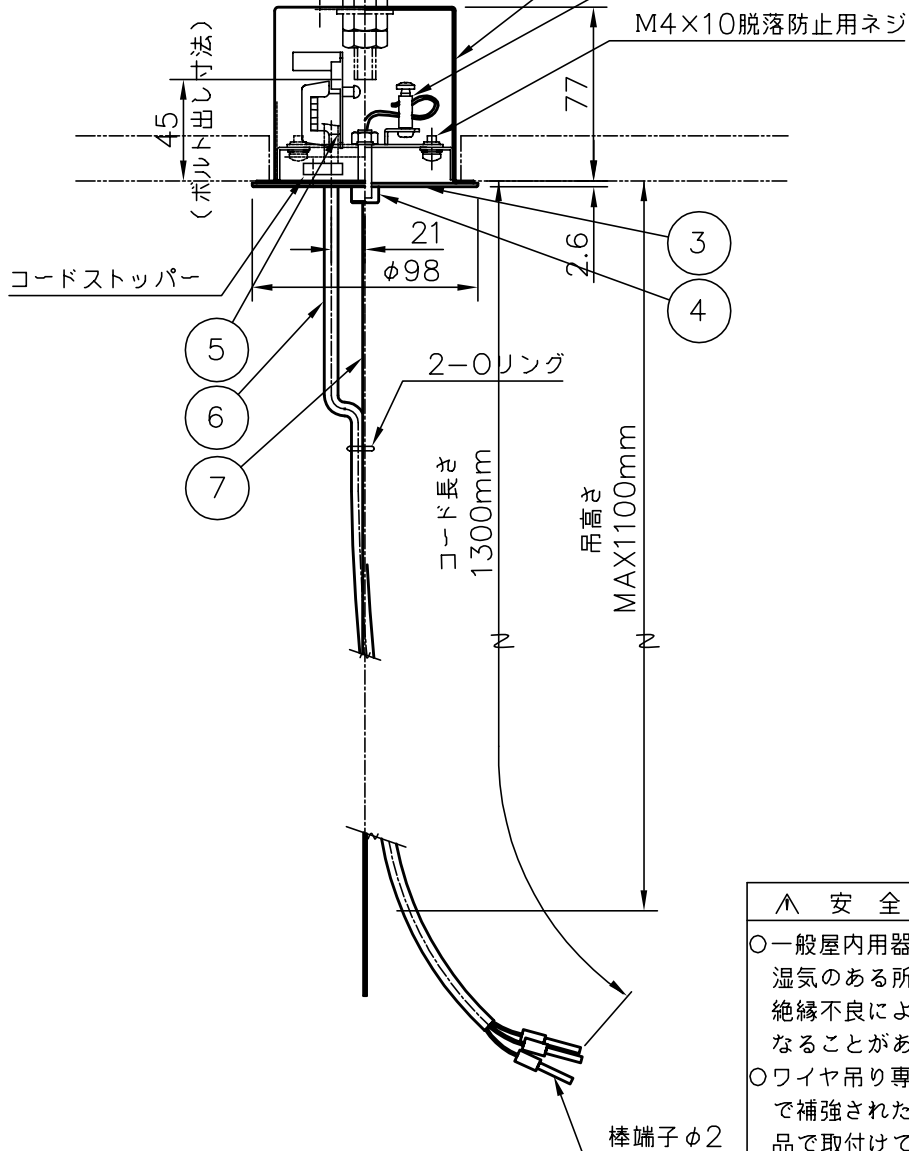

091030

切込寸法

15×29電源用穴  
(ブッシュ付き)

φ11取付用ボルト穴

3/8" 取付用ボルト

■別途施工■

注記2：取付ピッチは、器具本体の図面を参照。

注記1：斜め天井への取付はできません。

安全上のご注意

- 一般屋内用器具です。屋外や、水気、湿気のある所には取付け出来ません。絶縁不良による感電・火災の原因となることがあります。
- ワイヤ吊り専用器具です。吊り木等で補強された天井材にワイヤ取付部品で取付けてください。傾斜天井には取付けしないでください。指定外取付けは落下のおそれがあります。

7	ワイヤー	SUS	1	φ1.5	器具 タイプ	埋込フランジ(給電付)			
6	コード	VCTF	1	1.25 3芯 白色					
5	端子台	樹脂	1						
4	固定金具	BsBM	1	白色塗装	適合 ランプ	WX			
3	化粧板	SPC	1	白色塗装					
2	ワイヤー固定金具	BsBM	1	—	色種	白色			
1	取付ボックス	SPC	1	防錆塗装					
品番	品名	材質	数量	摘要		カタログ 番号	Z1136W	型番	60FZ-01K7-ZW
第三角法	作図	YIS	単位	mm	尺度	—	質量	0.4	kg