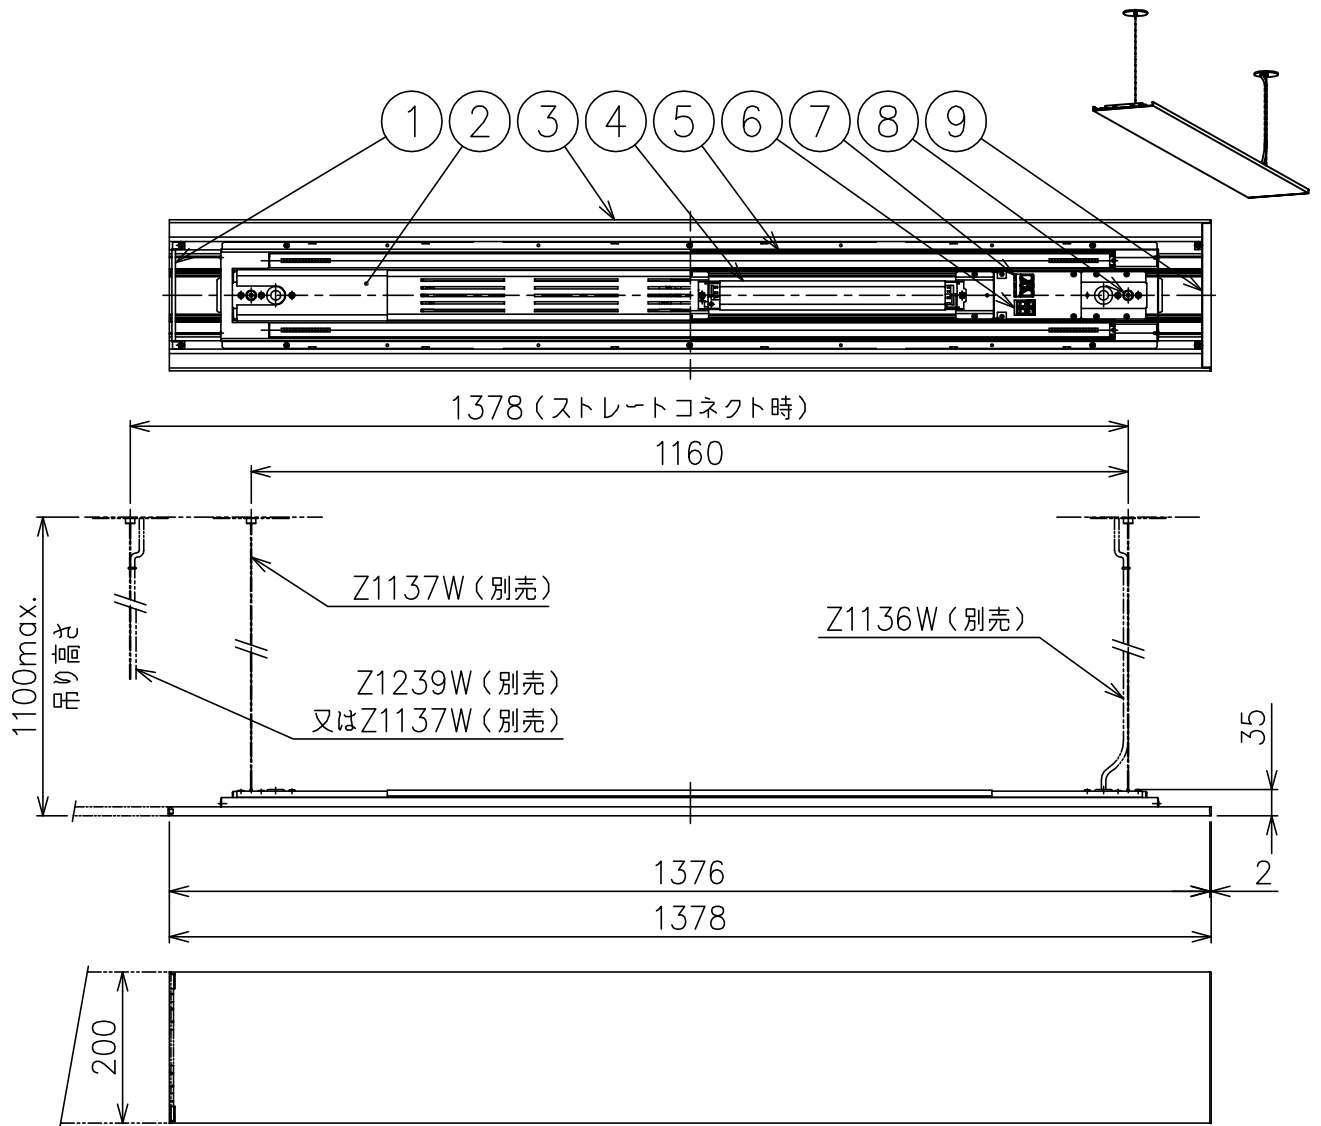

200518

- 注記 1) 調光用コントロールとLED電源との調光信号線は、CPEV線(φ0.9mm×1ペア~φ1.2mm×1ペア)を使用してください。  
 2) フランジは別売となります。本製品のみでのご使用はできません。  
 3) 周囲温度：5~35℃で使用してください。  
 4) 電気設備基準および内線規程に従って工事し、必要に応じてD種（第三種）接地工事を行ってください。  
 5) 単体での使用はできません。必ずエンドユニットB、中間ユニットと連結してご使用ください。  
 6) 最大連結台数は100V入力時14台、200V入力時28台です。

15				7	電源用端子台	樹脂	2	3P 20A 300V アース付	器具タイプ	・エンドユニットA（屋内用） ・調光可（PWM）		
14				6	調光用端子台	樹脂	2	2P 20A 300V				
13				5	LEDモジュール	--	2	30W	使用光源	高輝度LED 4000K Ra85 30WX2		
12				4	LED電源	--	2	100-240V				
11				3	本体	AS	1	白色塗装				
10				2	カバー	SCG	2	白色				
9	エンドキャップ	ADC	1	白色塗装	1	連結金具	SPG	1	色種			
8	ワイヤー調整具	BsBM	2	クロームメッキ	品番	品名	材質	数量	摘要	カタログ番号		
第三角法		作図	KI	単位	mm	尺度	—	質量	5.5 kg	F720DW	型番	60FB-59K6-2W