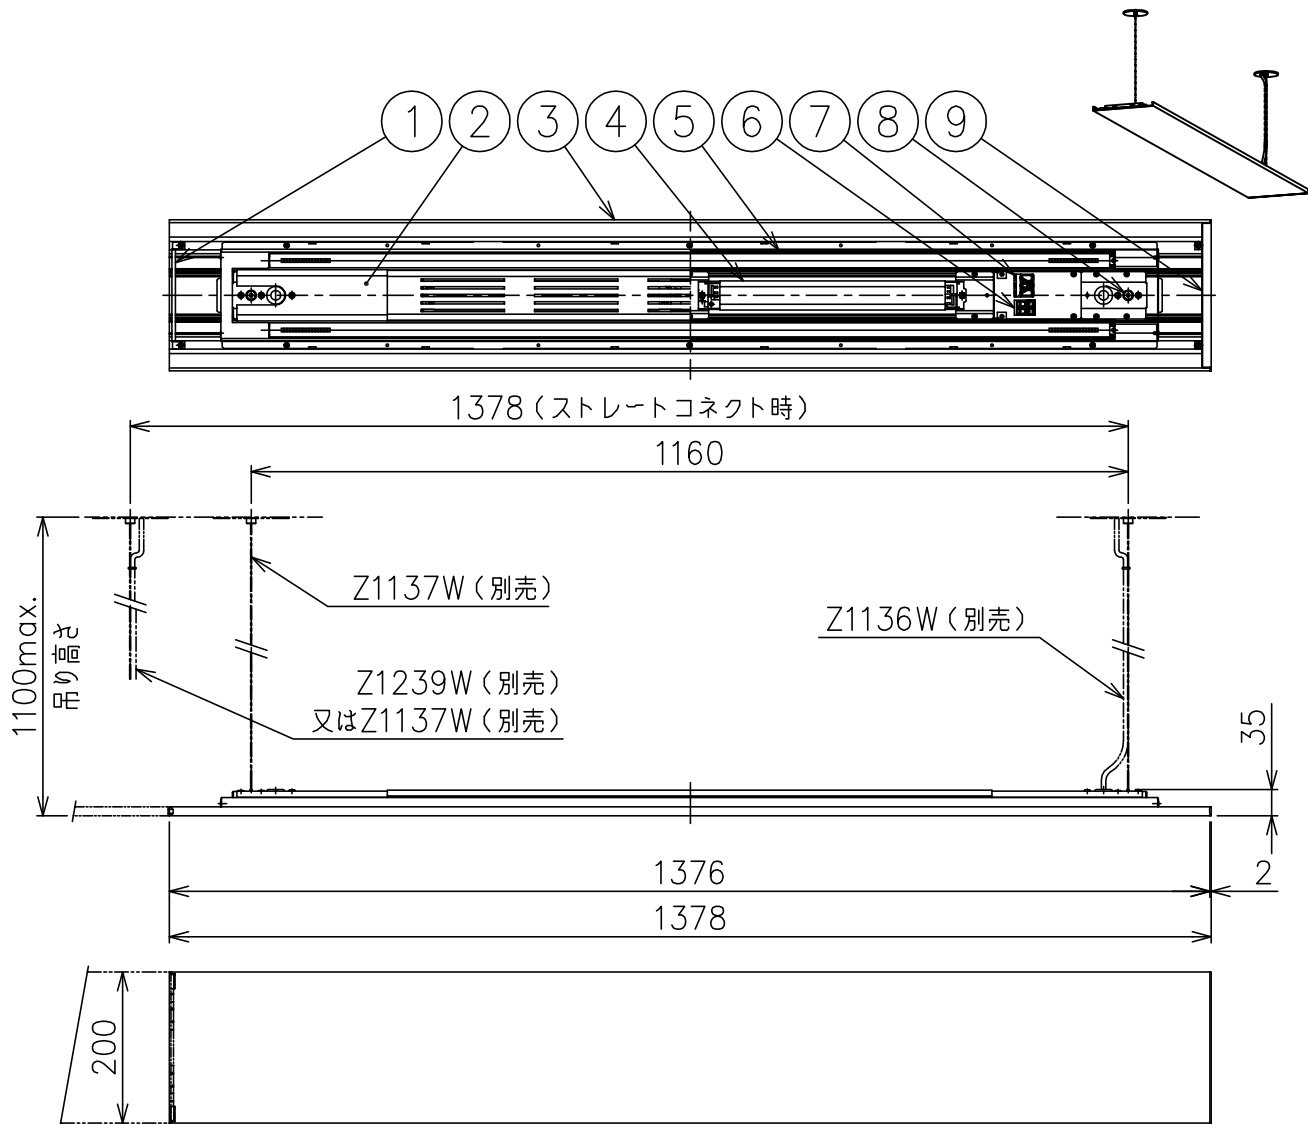

200518

- 注記 1) 調光用コントロールとLED電源との調光信号線は、CPEV線(φ0.9mm×1ペア~φ1.2mm×1ペア)を使用してください。
 2) フランジは別売となります。本製品のみでのご使用はできません。
 3) 周囲温度：5~35℃で使用してください。
 4) 電気設備基準および内線規程に従って工事し、必要に応じてD種（第三種）接地工事を行ってください。
 5) 単体での使用はできません。必ずエンドユニットB、中間ユニットと連結してご使用ください。
 6) 最大連結台数は100V入力時14台、200V入力時28台です。

15					7	電源用端子台	樹脂	2	3P 20A 300V アース付	器具タイプ	・エンドユニットA（屋内用） ・調光可（PWM）
14					6	調光用端子台	樹脂	2	2P 20A 300V		
13					5	LEDモジュール	--	2	31W	使用光源	高輝度LED 3000K Ra85 31WX2
12					4	LED電源	--	2	100-240V		
11					3	本体	AS	1	白色塗装		
10					2	カバー	SCG	2	白色		
9	エンドキャップ	ADC	1	白色塗装	1	連結金具	SPG	1		色種	
8	ワイヤー調整具	BsBM	2	クロームメッキ	品番	品名	材質	数量	摘要	カタログ番号	F720BW
第三角法		作図	KI	単位	mm	尺度	--	質量	5.5 kg	型番	60FB-57K1-2W