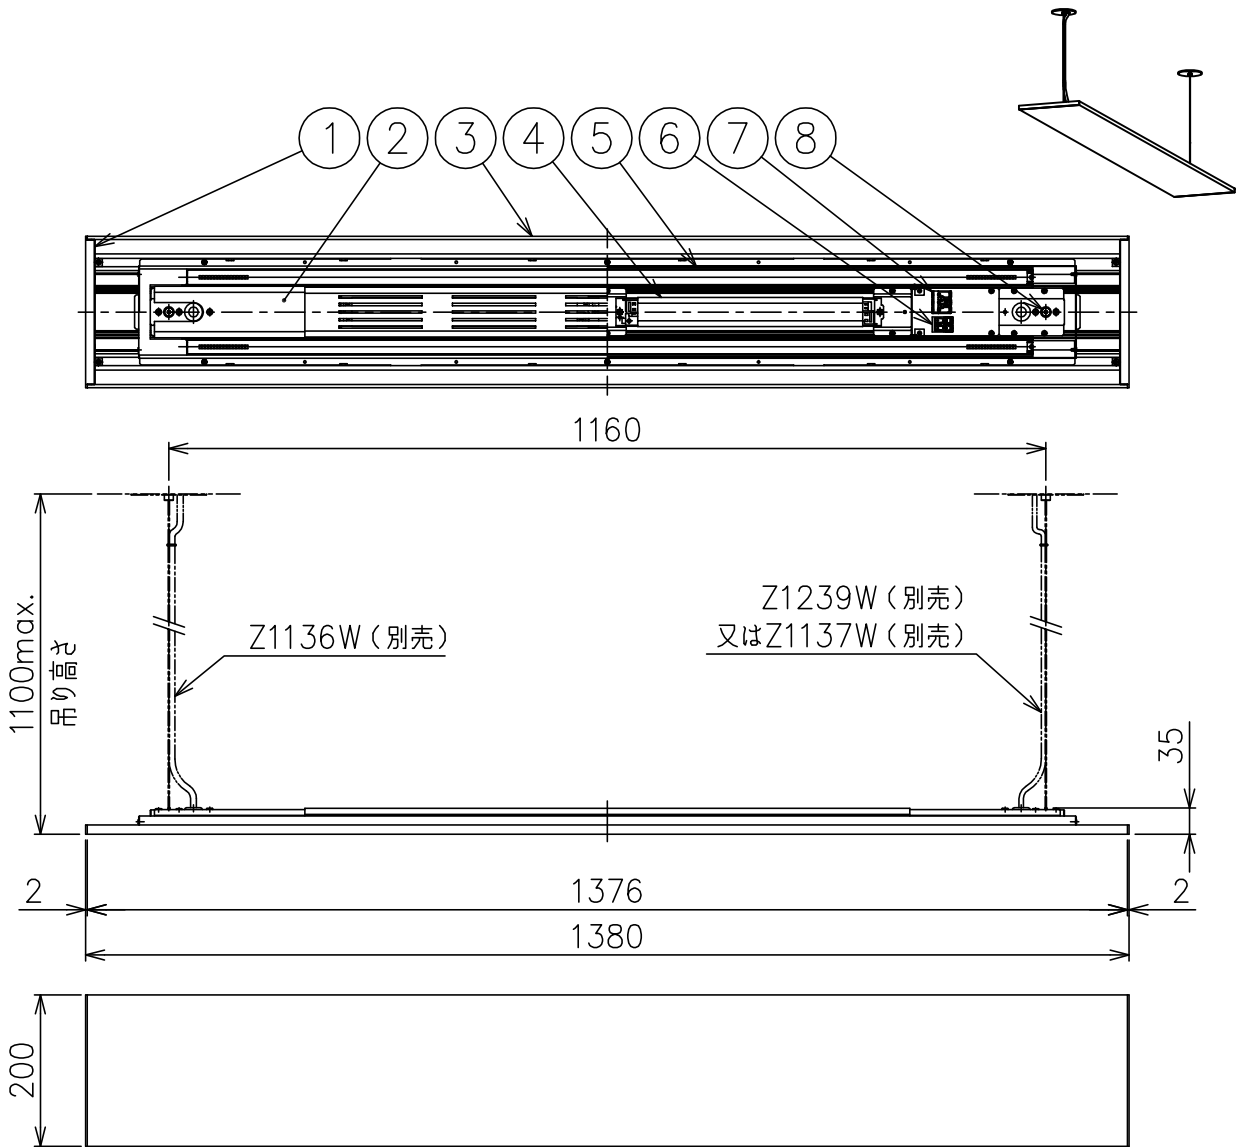

200518

- 注記 1) 調光用コントロールとLED電源との調光信号線は、CPEV線(φ0.9mm×1ペア~φ1.2mm×1ペア)を使用してください。
 2) フランジは別売となります。本製品のみでのご使用はできません。
 3) 周囲温度：5~35℃で使用してください。
 4) 電気設備基準および内線規程に従って工事し、必要に応じてD種(第三種)接地工事を行ってください。

△ 安全上のご注意

- 一般屋内用器具です。屋外や、水気、湿気のある所には取付け出来ません。絶縁不良による感電・火災の原因となることがあります。
- ワイヤ吊り専用器具です。吊り木等で補強された天井材にワイヤ取付部品で取付けてください。傾斜天井には取付けないでください。落下のおそれがあります。

入力電圧	AC100-200V
周波数	50/60Hz
入力電流	0.70-0.35A
消費電力	70W
器具光束	--lm

15					7	電源用端子台	樹脂	2	3P 20A 300V アース付	器具タイプ	単体用ユニット(屋内用) ・調光可(PWM)
14					6	調光用端子台	樹脂	2	2P 20A 300V		
13					5	LEDモジュール	--	2	30W	使用光源	高輝度LED 3500K Ra85 30WX2
12					4	LED電源	--	2	100-240V		
11					3	本体	AS	1	白色塗装		
10					2	カバー	SCG	2	白色		
9					1	エンドキャップ	ADC	2	白色塗装		
8	ワイヤー調整具	BsBM	2	クロームメッキ	品番	品名	材質	数量	摘要	色種	
第三角法		作図	KI	単位	mm	尺度	--	質量	5.5 kg	カタログ番号	F719CW
										型番	60FB-55K7-2W