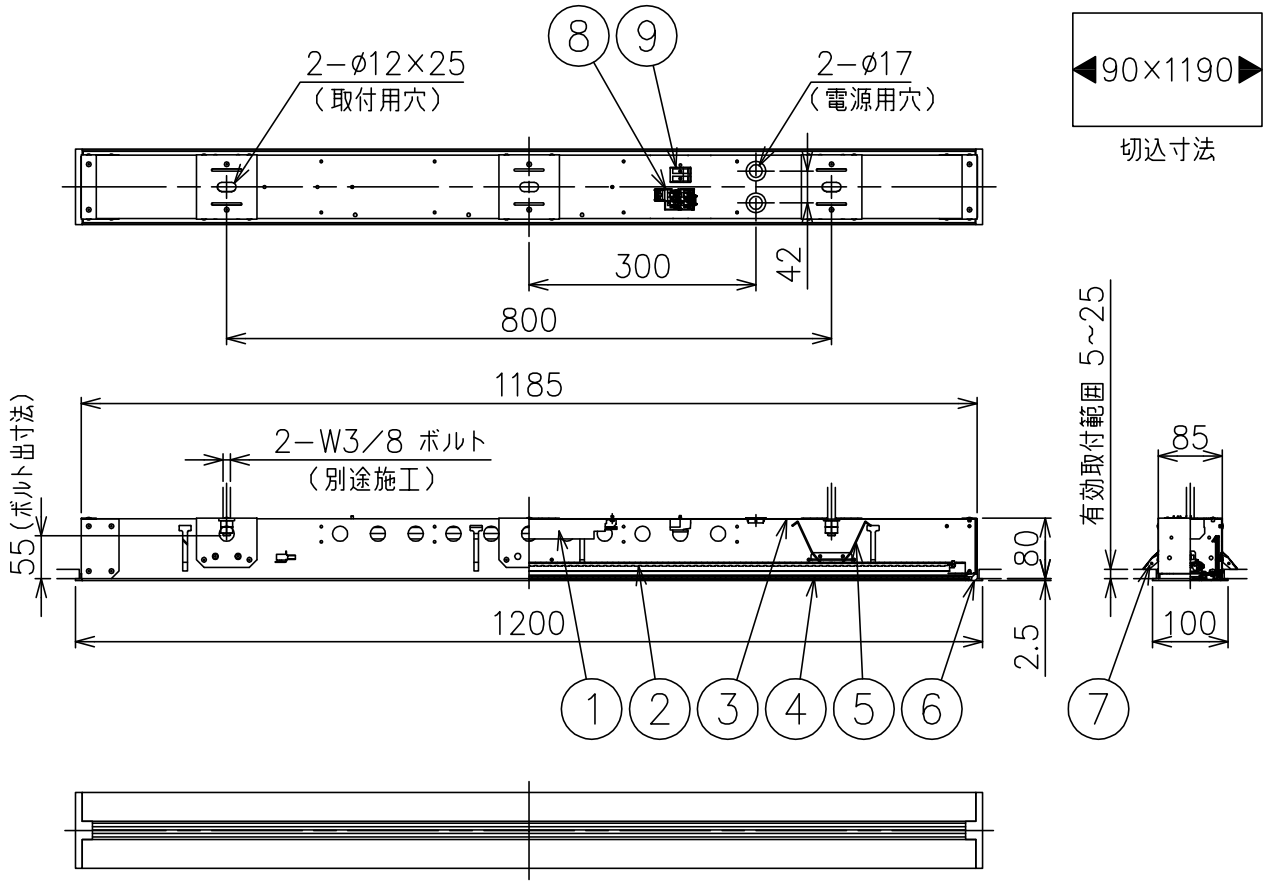

200515

定格表	
入力電圧	AC100-200V
周波数	50/60Hz
入力電流	0.53-0.27A
消費電力	53W
器具光束	--lm

△ 安全上のご注意

- 一般屋内用器具です。屋外や、水気、湿気のある所には取付け出来ません。絶縁不良による感電・火災の原因となることがあります。
- 天井埋込専用器具です。傾斜天井、壁面、床面には取付けないでください。指定外取付けは、火災・落下のおそれがあります。
- 断熱材、防音材で覆って取付けないでください。過熱による火災のおそれがあります。

15					7	取付金具	SUS	6											
14					6	カバー枠	AS/ADC	1	白色塗装	器具タイプ	・天井埋込型 (M形)								
13					5	Vパネ	SUS	4			・調光可 (PWM)								
12					4	アクリルカバー	アクリル	1	クリア	使用光源	高輝度LED 3000K Ra85 47W×1								
11				3	本体	SPG	1												
10					2	LEDモジュール	--	1	47W										
9	調光用端子台	樹脂	1	2P 24A 500V	1	LED電源	--	1	100-240V	色種									
8	電源用端子台	樹脂	1	2P+E 20A 300V	品番	品名	材質	数量	摘要	カタログ番号	J561BW	型番	60JJ-VXB4-1W						
第三角法		作図	KI	単位	mm	尺度	--	質量	3.6 kg										