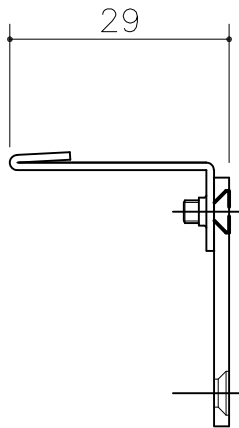

190823

6					器具	K-structure用オプションパーツ			
5					タイプ	エンド金具			
4									
3	固定ネジ	SWCH	2	三価ホワイト	適合				
2	エンドプレート	SPC	1	シルバー色塗装	光源				
1	エンドストッパー	SPG	1	生地	色種				
品番	品名	材質	数量	摘要		カタログ	Z1257	型番	04LZ-02B6-10
品番	品名	材質	数量	摘要	質量	番号			
第三角法	作図	開発部	単位	mm	尺度				
							0.05	kg	