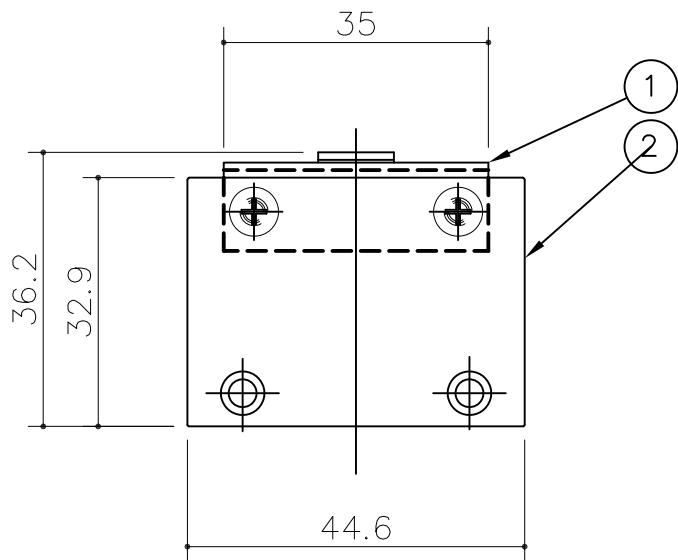

190823

6					器具	K-structure用オプションパーツ			
5					タイプ	エンド金具			
4									
3	固定ネジ	SWCH	2	三価ホワイト	適合				
2	エンドプレート	SPC	1	シルバー色塗装	光源				
1	エンドストッパー	SPG	1	生地	色種				
品番	品名	材質	数量	摘要		カタログ	Z1257	型番	04LZ-02B6-10
品番	品名	材質	数量	摘要	質量	番号			
第三角法	作図	開発部	単位	mm	尺度				
							0.05	kg	