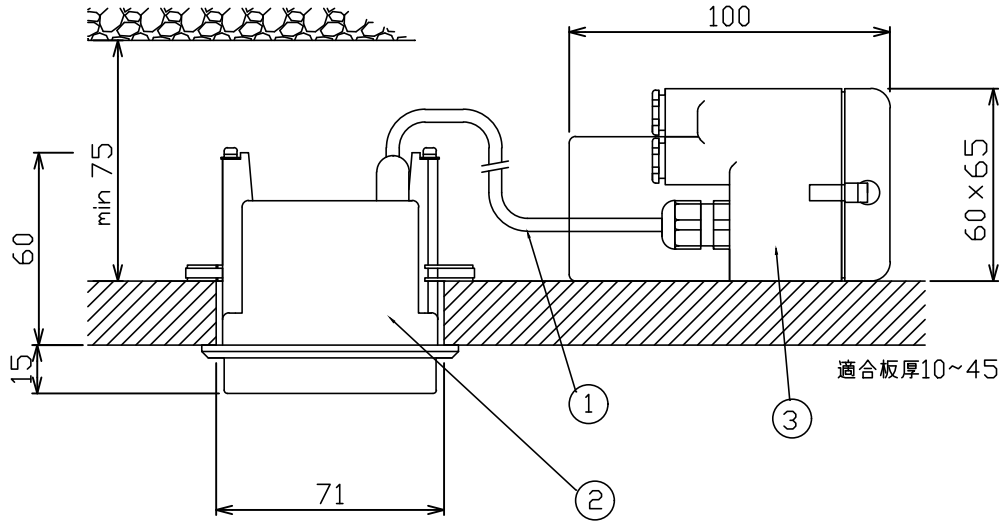

◁ 開口寸法Φ71 ▷

▲ 安全上のご注意

- 防雨形器具ですが、風呂場等の湿気の多い場所には取付け出来ません。感電・火災の原因となることがあります。
- 振動や衝撃のある場所、高所で強風の吹くおそれのある場所、冠水のおそれのある場所には取付けしないでください。落下・感電・火災の原因となることがあります。
- 合板やベニヤなどの柔らかい木材には取付けしないでください。取付けに不備がありますと落下の原因となることがあります。

8																			
7																			
6	カバーガラス	ガラス	1	強化ガラスクリア						器具タイプ	・天井専用 ・防雨型 ・電源電圧100V								
5	LEDユニット	-	1	4.2W(3000K)															IP65
4	トリム	SUS-P	1	白色塗装仕上															
3	電源BOX	ADC	1	黒色レザートン塗装						適合ランプ	LED(3000K)								
2	本体	ADC	1	黒色レザートン塗装															消費電力6W
1	電源コード	-	1	2PNCT						色種									
品番	品名	材質	数量	摘要				カタログ番号	J4103W	型番	B7JP-02B3-1W								
第三角法	作図	開発	単位	mm	尺度	-	質量	0.47 kg											