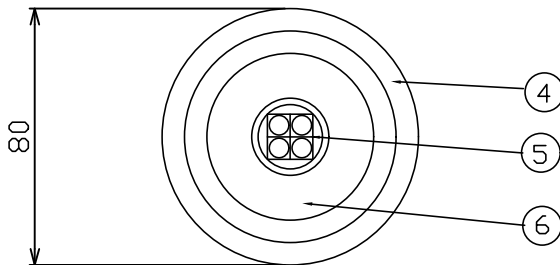

◁ 開口寸法Φ71 ▷

▲ 安全上のご注意

- 防雨形器具ですが、風呂場等の湿気の多い場所には取付け出来ません。感電・火災の原因となることがあります。
- 振動や衝撃のある場所、高所で強風の吹くおそれのある場所、冠水のおそれのある場所には取付けしないでください。落下・感電・火災の原因となることがあります。
- 合板やベニヤなどの柔らかい木材には取付けしないでください。取付けに不備がありますと落下の原因となることがあります。

8																			
7																			
6	カバーガラス	ガラス	1	強化ガラスクリア						器具タイプ	・天井専用 ・防雨型 ・電源電圧100V								
5	LEDユニット	-	1	4.2W(3000K)															IP65
4	トリム	SUS-P	1	白色塗装仕上															
3	電源BOX	ADC	1	黒色レザートン塗装						適合ランプ	LED(3000K)								
2	本体	ADC	1	黒色レザートン塗装															消費電力6W
1	電源コード	-	1	2PNCT						色種									
品番	品名	材質	数量	摘要				カタログ番号	J4103W	型番	B7JP-02B3-1W								
第三角法	作図	開発	単位	mm	尺度	-	質量	0.47 kg											